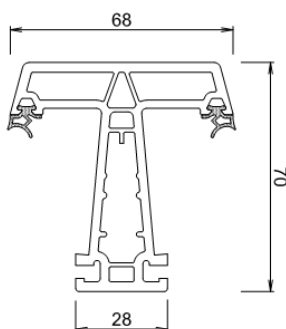

Croisillons diviseurs (Meneaux)

Traverse 6126
pour Tendance_70mm Greenline

Traverse 2469
pour Master_70mm Greenline

Plus-value pour traverse 6126 et 2469 par chant	
Sans croix	Avec croix
32,03 €	63,93 €

Gravure du côté du vide d'air