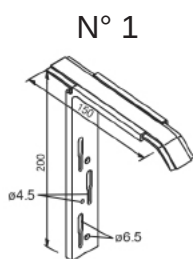

N°	Désignation	Code	Prix		Remarques
			A la pièce	ml	
1	Equerre de fixation pour tablette extérieure RV 4/40-150	Alu RV 4/40 - 150	11,90 €		
2	Equerre de fixation pour tablette extérieure RV 4/40-280	Alu RV 4/40 - 280	11,90 €		
3	Equerre de fixation pour tablette extérieure RV 4/40-370	Alu RV 4/40 - 370	13,35 €		
4	Equerre de fixation pour tablette extérieure RV-TI-150	Alu RV - TI - 150	18,94 €		Séparateur thermique
5	Equerre de fixation pour tablette extérieure RV-TI-280	Alu RV - TI - 280	18,94 €		Séparateur thermique
6	Equerre de fixation pour tablette extérieure RV-TI-370	Alu RV - TI - 370	19,90 €		Séparateur thermique
7	Barrière d'étanchéité (joint d'étanchéité)			3,04 €	Couleur noir