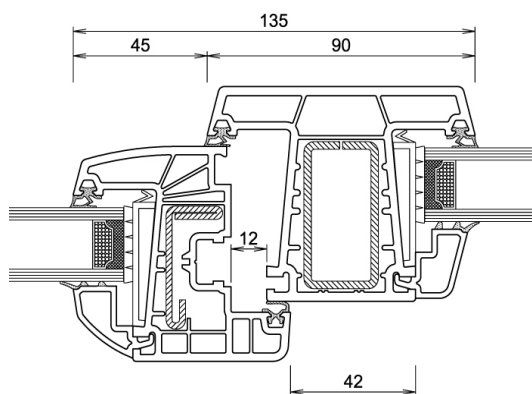

2425 (90 mm)

Plus-value (prix au ml)

Blanc	8,86 €
Décor 1 face	11,53 €
Décor 2 faces	16,14 €