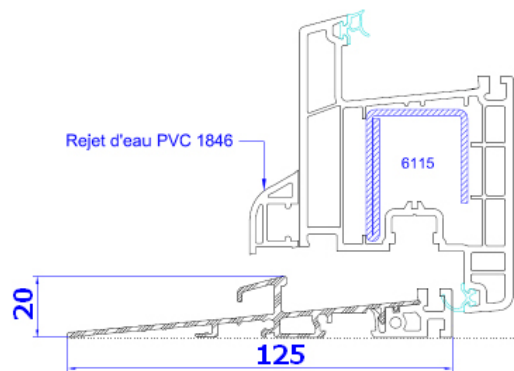

Seuil Alu et rejet d'eau

Seuil Alu 70x20 pour porte-fenêtre

Seuil Alu 125x20 pour porte-fenêtre

1. Descriptif

Pour les fenêtres et portes-fenêtres, les prix incluent le ferrage Titan IP Titane avec OB, anti-fausse manœuvre avec réhausseur, une gâche retardatrice d'effraction, des verrous ajustables sur le battant principal, des verrous médians invisibles sur le battant semi-fixe.