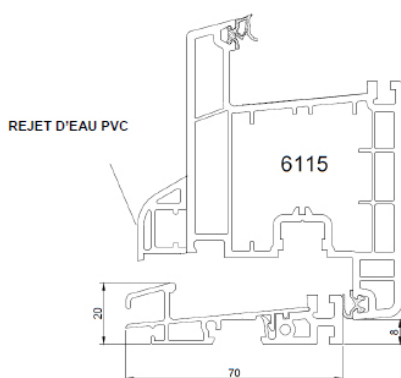

Seuil Alu et rejet d'eau

Seuil Alu 70x20 pour porte-fenêtre

Seuil Alu 125x20 pour porte-fenêtre

1. Descriptif

Pour les fenêtres et portes-fenêtres, les prix incluent le ferrage Titan IP Titane avec OB, anti-fausse manœuvre avec réhausseur, une gâche retardatrice d'effraction, des verrous ajustables sur le battant principal, des verrous médians invisibles sur le battant semi-fixe.