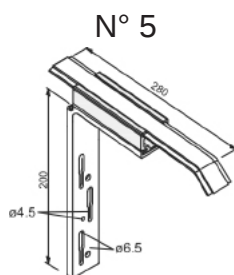

N°	Désignation	Code	Prix		Remarques
			A la pièce	ml	
1	Equerre de fixation pour tablette extérieure RV 4/40-150	Alu RV 4/40 - 150	11,90 €		
2	Equerre de fixation pour tablette extérieure RV 4/40-280	Alu RV 4/40 - 280	11,90 €		
3	Equerre de fixation pour tablette extérieure RV 4/40-370	Alu RV 4/40 - 370	13,35 €		
4	Equerre de fixation pour tablette extérieure RV-TI-150	Alu RV - TI - 150	18,94 €		Séparateur thermique
5	Equerre de fixation pour tablette extérieure RV-TI-280	Alu RV - TI - 280	18,94 €		Séparateur thermique
6	Equerre de fixation pour tablette extérieure RV-TI-370	Alu RV - TI - 370	19,90 €		Séparateur thermique
7	Barrière d'étanchéité (joint d'étanchéité)			3,04 €	Couleur noir