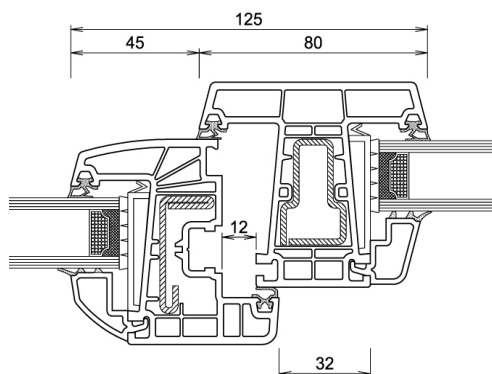

Sans plus-value