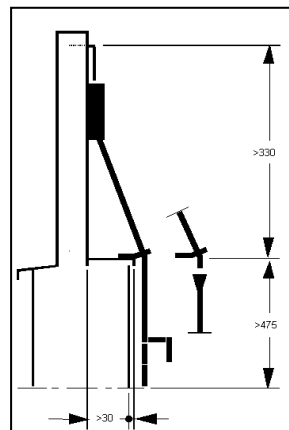

Manoeuvre par treuil
(respecter les dimensions mini.)