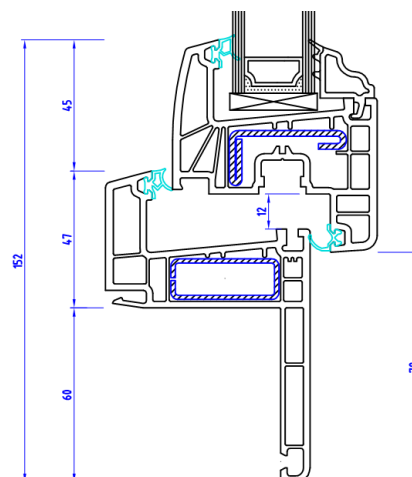

> Dormant rénovation 60mm

Dormant prof. 6107
Ouvrant prof. 6117