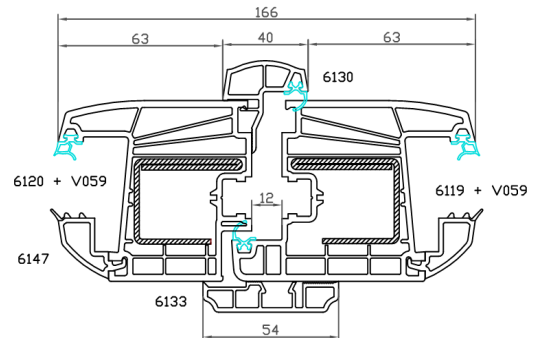

Plus-value

Blanc	51,19 €
Décor 1 face	51,19 €
Décor 2 faces	70,35 €
Gris / Beige	54,29 €