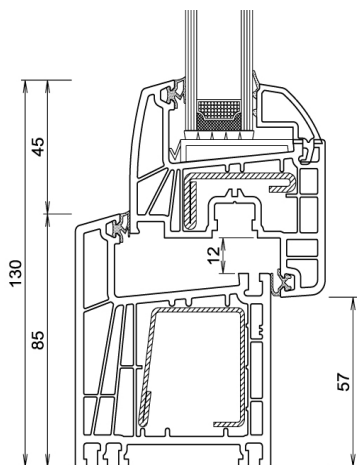

> Dormant large

Dormant prof. 2502
Ouvrant prof. 6117