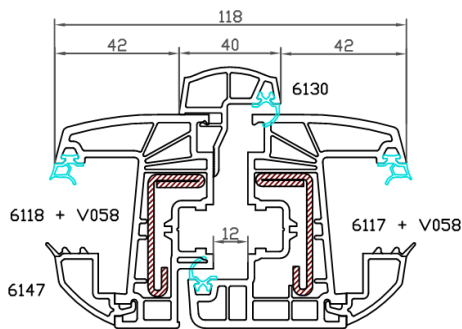

Battement standard
Battement Prof. 6130
Avec ouvrants 6117-6118

Avec ouvrants 6119-6120