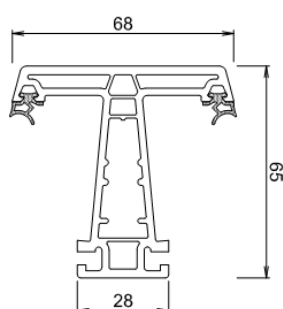

> Croisillons collés 35mm avec 2 écarteurs alu de 20mm dans l'espace d'air

Prix par chant pour croisillons 2 faces avec écarteur dans le double vitrage						
	blanc 2 faces		décor 1 face		décor 2 faces	
Code	sans croix	avec croix	sans croix	avec croix	sans croix	avec croix
SP PF35	34,33 €	45,61 €	38,21 €	49,62 €	42,34 €	53,74 €

Prix par chant pour croisillons 2 faces sans écarteur dans le double vitrage						
	blanc 2 faces		décor 1 face		décor 2 faces	
Code	sans croix	avec croix	sans croix	avec croix	sans croix	avec croix
SP PF35	27,54 €	30,93 €	31,66 €	34,94 €	35,55 €	38,94 €

Croisillons diviseurs (Meneaux)

Traverse 6126
pour Tendance_70mm Greenline