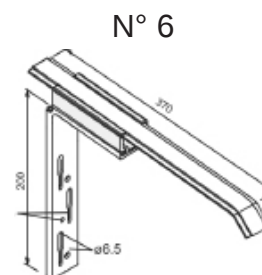

N°	Désignation	Code	Prix		Remarques
			A la pièce	ml	
1	Equerre de fixation pour tablette extérieure RV 4/40-150	Alu RV 4/40 - 150	11,90 €		
2	Equerre de fixation pour tablette extérieure RV 4/40-280	Alu RV 4/40 - 280	11,90 €		
3	Equerre de fixation pour tablette extérieure RV 4/40-370	Alu RV 4/40 - 370	13,35 €		
4	Equerre de fixation pour tablette extérieure RV-TI-150	Alu RV - TI - 150	18,94 €		Séparateur thermique
5	Equerre de fixation pour tablette extérieure RV-TI-280	Alu RV - TI - 280	18,94 €		Séparateur thermique
6	Equerre de fixation pour tablette extérieure RV-TI-370	Alu RV - TI - 370	19,90 €		Séparateur thermique
7	Barrière d'étanchéité (joint d'étanchéité)			3,04 €	Couleur noir