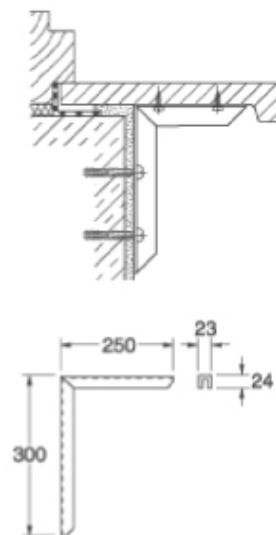

CONSOLE 2

N°	DÉSIGNATION	CODE	PRIX / PIÈCE
1	Equerre pour tablette 200/125 mm - Coloris zingué	Konsole 200/125	30,82 €
2	Equerre pour tablette 300/250 mm - Coloris zingué	Konsole 300/250	58,27 €

Livraison sans vis et chevilles

TABLETTES BOIS :

Tablette :
panneau ctbx + alaise massive

Dimensions	Tarif / ml
0 - 160 mm	59,19
160 - 300 mm	86,97
> 300 mm	108,70

Tablettes Bois massif

Largeur < 120 mm : bois massif
Largeur > 120 mm : panneau ctbx + alaise massive

ACCESSOIRES	ESSENCE	PRÉPEINT OU IFH	FINITION BLANCHE RAL 9016 ET RAL 9001	LASURE CHÊNE CLAIR / SATURATEUR	FINITION RAL / LASURE NOYER
	PIN	15 %	30 %	33 %	35 %
	MELÈZE	42 %		59 %	
	EUCALYPTUS GLOBULUS	19 %	34 %	37 %	39 %
	CHENE	68 %	80 %	80 %	80 %