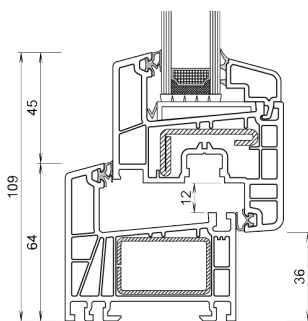

6112 : profil standard 73mm

6115 : profil large 97mm

2418 : profil pour ouverture extérieure

Moins-value de 4,5 % sur toutes les grilles (1ère ligne ; prix du vitrage compris)

> Version standard

Dormant standard 64 mm