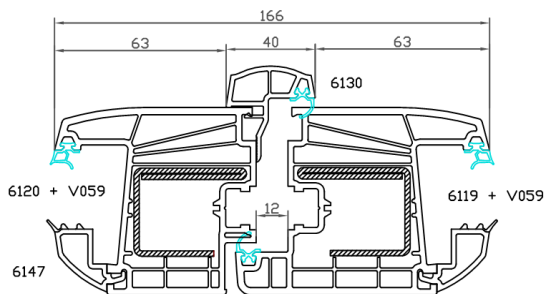

Battement standard
Battement Prof. 6130
Avec ouvrants 6117-6118

Avec ouvrants 6119-6120

Sans Plus-value

Battement pour poignée centrée
Ouvrant non affleurant Prof. 6130+6133
Avec ouvrants 6117-6118

Avec ouvrants 6119-6120

Plus-value

Blanc	51,19 €
Décor 1 face	51,19 €
Décor 2 faces	70,35 €
Gris / Beige	54,29 €

Seuil Alu et rejet d'eau