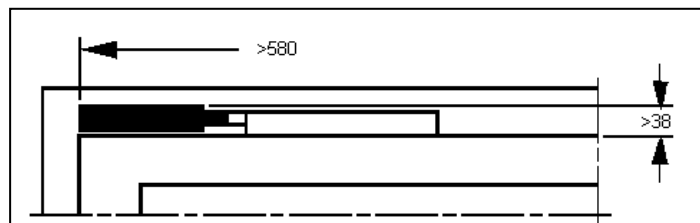

Moteur sur traverse (largeur ouvrant > 620 mm)