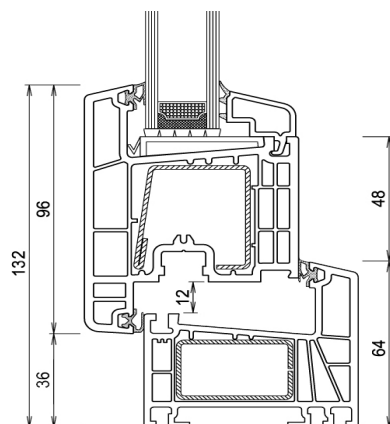

> Variante ouverture extérieure

Dormant standard

Prof. 6101

Ouvrant standard

Prof. 2418

Plus-value (prix au ml)

Blanc	8,98 €
Beige / Gris	9,58 €
Décor 1 face	36,39 €
Décor 2 faces	43,42 €

Plus-value ferrage visible en page 14