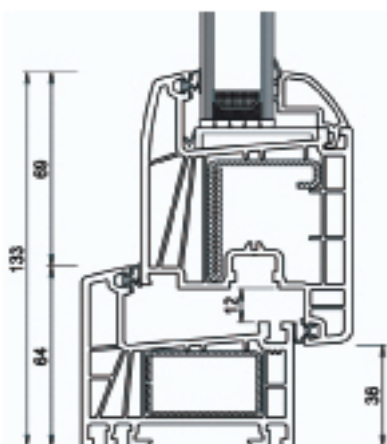

Prof. 6101

Ouvrant standard 73 mm

Prof. 6117

> Variante ouvrant large (hauteur > 1800 mm)

Dormant standard

Prof. 6101

Ouvrant standard

Prof. 6119 / 6115