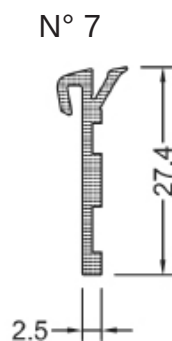

N°	Désignation	Code	Prix		Remarques
			A la pièce	ml	
1	Equerre de fixation pour tablette extérieure RV 4/40-150	Alu RV 4/40 - 150	11,90 €		
2	Equerre de fixation pour tablette extérieure RV 4/40-280	Alu RV 4/40 - 280	11,90 €		
3	Equerre de fixation pour tablette extérieure RV 4/40-370	Alu RV 4/40 - 370	13,35 €		
4	Equerre de fixation pour tablette extérieure RV-TI-150	Alu RV - TI - 150	18,94 €		Séparateur thermique
5	Equerre de fixation pour tablette extérieure RV-TI-280	Alu RV - TI - 280	18,94 €		Séparateur thermique
6	Equerre de fixation pour tablette extérieure RV-TI-370	Alu RV - TI - 370	19,90 €		Séparateur thermique
7	Barrière d'étanchéité (joint d'étanchéité)			3,04 €	Couleur noir