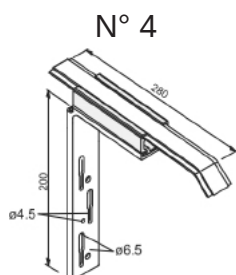

N°	Désignation	Code	Prix		Remarques
			A la pièce	ml	
1	Equerre de fixation pour tablette extérieure RV 4/40-150	Alu RV 4/40 - 150	11,90 €		
2	Equerre de fixation pour tablette extérieure RV 4/40-280	Alu RV 4/40 - 280	11,90 €		
3	Equerre de fixation pour tablette extérieure RV 4/40-370	Alu RV 4/40 - 370	13,35 €		
4	Equerre de fixation pour tablette extérieure RV-TI-150	Alu RV - TI - 150	18,94 €		Séparateur thermique
5	Equerre de fixation pour tablette extérieure RV-TI-280	Alu RV - TI - 280	18,94 €		Séparateur thermique
6	Equerre de fixation pour tablette extérieure RV-TI-370	Alu RV - TI - 370	19,90 €		Séparateur thermique
7	Barrière d'étanchéité (joint d'étanchéité)			3,04 €	Couleur noir