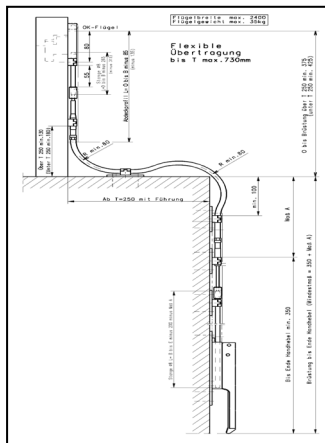

1. Informations techniques

Afin de garantir une meilleure sécurité des utilisateurs, l'ensemble des châssis basculants sont désormais équipés d'un compas de nettoyage et pour les châssis supérieurs à 1201mm de LFF de deux compas de nettoyage.

D'autre part et pour les mêmes raisons, les châssis abattants dont la HFF est supérieure à 800mm seront réalisés en châssis OB à poignée latérale (oscillo-battant avec verrouillage d'OF).

Dans le cas de soufflets à ferme imposte - n'étant pas équipés de compas de nettoyage - cette restriction ne s'applique pas.

Largeur d'entrebaillement standard: 140mm - pour les soufflets à ferme imposte : 200mm

Largeur maxi 1 battant : 2000mm

2. Ferrures complémentaires

A partir d'une largeur de battant de 1840mm (3 compas) nous conseillons une manœuvre par manivelle. Sur tous les châssis équipés d'un soufflet à ferme imposte, il faut prévoir un élargisseur ou un dormant élargi du côté manoeuvre. Selon le type de pose, l'élargisseur est à préconiser sur tous les soufflets à ferme imposte.

Renvoi par flexible
(respecter les dimensions mini.)