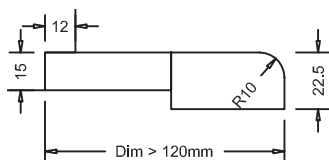

Livraison sans vis et chevilles

TABLETTES BOIS :

Tablette :
panneau ctbx + alaise massive

Dimensions	Tarif / ml
0 - 160 mm	59,19
160 - 300 mm	86,97
> 300 mm	108,70

Tablettes Bois massif

Largeur < 120 mm : bois massif
Largeur > 120 mm : panneau ctbx + alaise massive