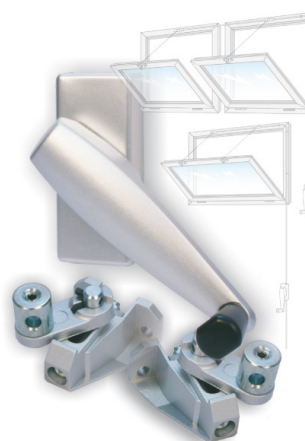

Manoeuvre ferme imposte par biellette type MAGISTRAL