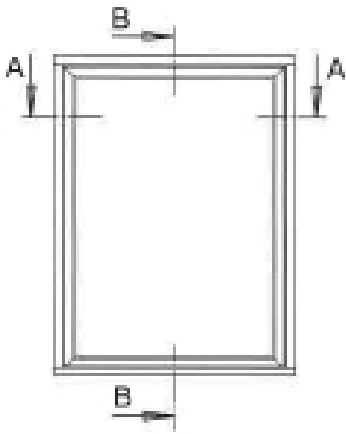

Code	Désignation	Couleur	Prix
SG-013	Poignée pour rosette sans plot (uniquement en blanc !)	Blanc	10,93 €

Code	Désignation	Couleur	Prix
U26SV	Rosette sans plot	Blanc	15,90 €
		F9 Titane	15,90 €

Coulissante levante Softline