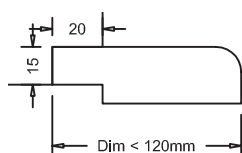

Livraison sans vis et chevilles

TABLETTES BOIS :

Tablette :
panneau ctbx + alaise massive

Dimensions	Tarif / ml
0 - 160 mm	59,19
160 - 300 mm	86,97
> 300 mm	108,70

Tablettes Bois massif

Largeur < 120 mm : bois massif
Largeur > 120 mm : panneau ctbx + alaise massive