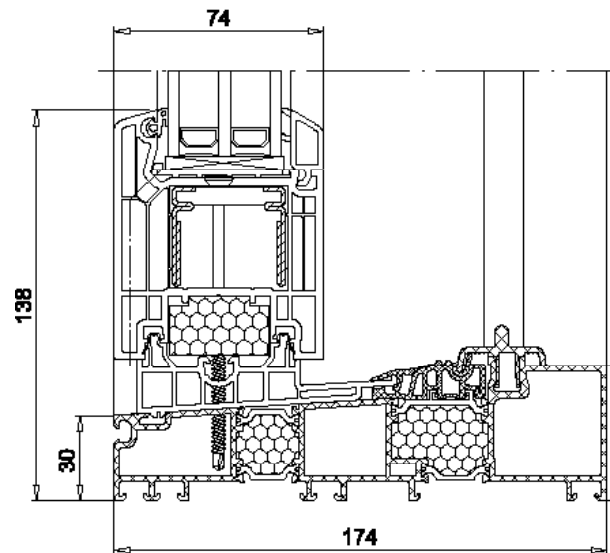

Code	Désignation	Couleur	Prix
SG-013	Poignée pour rosette sans plot (uniquement en blanc !)	Blanc	10,93 €

Code	Désignation	Couleur	Prix
U26SV	Rosette sans plot	Blanc	15,90 €
		F9 Titane	15,90 €

Coulissante levante Softline