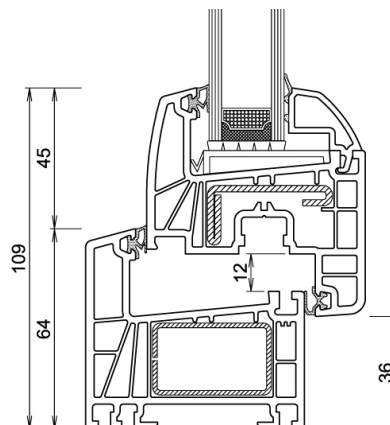

> Version standard

Dormant standard 64 mm

Prof. 6101

Ouvrant standard 73 mm

Prof. 6117