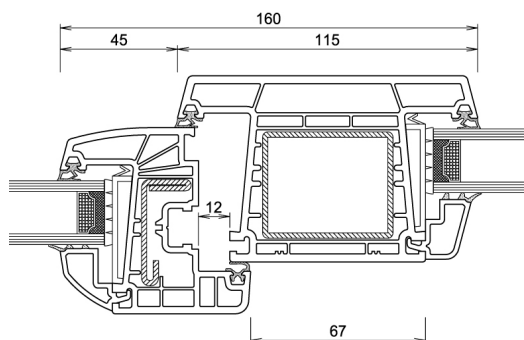

2427 (115 mm)

Plus-value (prix au ml)

Blanc	22,20 €
Décor 1 face	34,21 €
Décor 2 faces	39,55 €

ATTENTION : Pour la plus-value du meneau dans l'ouvrant, voir page 82.