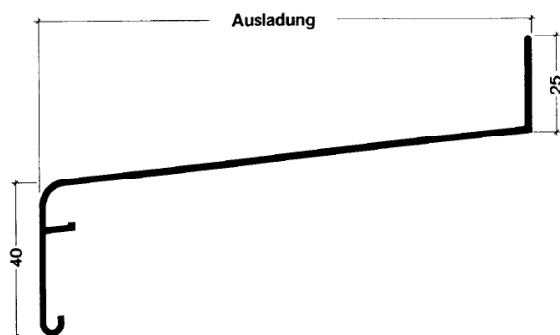

> Sur mesure, prix / ml, avec film de protection

Désignation	Prix / ml en €			
	Alu nature	Bronze moyen / foncé	Laqué blanc	RAL xxxx
Bavette alu 050 mm	13,42 €	15,46 €	14,81 €	23,51 €
Bavette alu 070 mm	15,42 €	16,73 €	16,10 €	26,82 €
Bavette alu 090 mm	18,78 €	20,19 €	19,43 €	29,50 €
Bavette alu 110 mm	20,19 €	22,11 €	21,46 €	33,47 €
Bavette alu 130 mm	21,46 €	23,51 €	22,87 €	34,23 €
Bavette alu 150 mm	24,14 €	26,19 €	25,55 €	40,24 €
Bavette alu 165 mm	26,19 €	28,23 €	27,47 €	46,24 €
Bavette alu 180 mm	29,39 €	30,91 €	29,39 €	50,96 €
Bavette alu 195 mm	32,20 €	32,83 €	32,20 €	53,66 €
Bavette alu 210 mm	34,23 €	36,15 €	35,51 €	59,02 €
Bavette alu 225 mm	38,83 €	41,51 €	39,60 €	65,01 €
Bavette alu 240 mm	40,24 €	42,92 €	41,51 €	65,64 €
Bavette alu 260 mm	43,56 €	50,19 €	46,89 €	77,02 €
Bavette alu 280 mm	51,61 €	54,93 €	52,25 €	82,18 €
Bavette alu 300 mm	59,02 €	61,70 €	59,02 €	83,66 €
Bavette alu 320 mm	67,69 €	73,05 €	71,01 €	103,08 €
Bavette alu 360 mm	94,39 €	105,11 €	101,24 €	131,30 €
Bavette alu 400 mm	160,03 €	163,35 €	158,62 €	215,59 €

> Sur mesure, prix / ml, avec protection acoustique

Désignation	Prix / ml en €			
	Alu nature	Bronze moyen / foncé	Laqué blanc	RAL xxxx
Bavette alu 050 mm	16,14 €	18,14 €	17,53 €	26,19 €
Bavette alu 070 mm	18,14 €	19,53 €	19,53 €	29,54 €
Bavette alu 090 mm	17,84 €	22,87 €	22,14 €	32,21 €
Bavette alu 110 mm	22,87 €	24,81 €	24,14 €	36,15 €
Bavette alu 130 mm	20,99 €	26,87 €	26,20 €	38,21 €
Bavette alu 150 mm	28,27 €	31,60 €	28,87 €	44,22 €
Bavette alu 165 mm	30,15 €	31,60 €	30,93 €	49,62 €
Bavette alu 180 mm	33,48 €	34,88 €	34,27 €	54,29 €
Bavette alu 195 mm	38,21 €	38,88 €	33,73 €	59,02 €
Bavette alu 210 mm	39,61 €	41,55 €	40,88 €	64,41 €
Bavette alu 225 mm	44,22 €	46,89 €	45,01 €	70,42 €
Bavette alu 240 mm	45,61 €	47,19 €	46,89 €	71,03 €
Bavette alu 260 mm	48,95 €	55,62 €	52,89 €	82,42 €
Bavette alu 280 mm	57,02 €	60,29 €	57,62 €	89,03 €
Bavette alu 300 mm	73,75 €	78,41 €	76,42 €	108,44 €
Bavette alu 320 mm	99,76 €	110,50 €	107,84 €	137,31 €
Bavette alu 360 mm	165,45 €	168,71 €	164,05 €	221,60 €
Bavette alu 400 mm	160,03 €	163,36 €	158,63 €	215,59 €