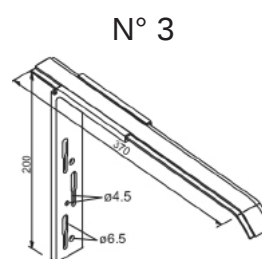

N°	Désignation	Code	Prix		Remarques
			A la pièce	ml	
1	Equerre de fixation pour tablette extérieure RV 4/40-150	Alu RV 4/40 - 150	11,90 €		
2	Equerre de fixation pour tablette extérieure RV 4/40-280	Alu RV 4/40 - 280	11,90 €		
3	Equerre de fixation pour tablette extérieure RV 4/40-370	Alu RV 4/40 - 370	13,35 €		
4	Equerre de fixation pour tablette extérieure RV-TI-150	Alu RV - TI - 150	18,94 €		Séparateur thermique
5	Equerre de fixation pour tablette extérieure RV-TI-280	Alu RV - TI - 280	18,94 €		Séparateur thermique
6	Equerre de fixation pour tablette extérieure RV-TI-370	Alu RV - TI - 370	19,90 €		Séparateur thermique
7	Barrière d'étanchéité (joint d'étanchéité)			3,04 €	Couleur noir