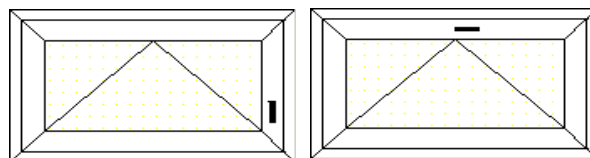

Ferrage Titan IP

	500	625	725	760	875	950	1015	1075	1135	1215	1260	1320	1375	1450	1515	1575	1635	1750
500	232	244	258	260	273	286	290	295	303	313	317	322	335	347	353	360	382	408
	258	275	289	292	308	322	329	335	342	356	363	367	382	395	402	412	435	463
	273	289	307	311	326	344	351	359	366	381	388	395	410	423	432	441	468	497
	46	47	47	47	47	48	48	48	48	48	49	49	49	51	53	55	59	62
625	240	252	265	269	283	295	301	308	315	329	336	345	360	373	382	389	410	438
	269	284	301	306	321	335	342	350	359	376	384	391	409	425	433	443	465	497
	285	302	317	325	342	358	365	373	384	402	412	421	438	454	465	476	501	532
	47	47	47	48	48	48	49	49	52	56	60	62	64	70	73	76	78	85
760	254	265	282	284	300	316	325	334	345	363	369	377	392	409	415	426	450	478
	288	302	316	321	341	359	369	381	391	410	419	428	446	462	470	482	509	538
	306	321	339	344	365	383	395	408	421	440	448	458	478	496	504	515	545	576
	47	48	48	48	52	56	60	64	70	76	78	82	85	91	93	98	103	110
875	275	285	300	306	326	345	356	365	375	390	401	412	427	441	451	460	485	514
	302	315	332	340	362	384	392	404	415	434	444	456	473	490	500	512	535	570
	320	335	354	363	387	410	421	433	446	463	476	488	506	524	533	547	574	607
	47	48	49	52	60	67	72	77	80	87	92	98	99	107	111	116	121	129
950	289	300	314	319	344	360	371	381	391	410	419	429	447	460	470	481	508	537
	319	332	350	356	382	400	412	423	435	454	464	477	494	510	522	532	562	594
	340	354	372	379	409	427	439	452	465	487	497	509	528	546	558	569	599	633
	48	48	53	56	67	72	78	82	89	95	99	105	108	115	121	124	132	142
1015	295	307	323	329	356	373	382	392	407	427	434	443	460	477	488	500	524	557
	326	341	358	366	392	415	425	438	450	473	482	490	510	527	538	551	578	613
	348	364	383	390	421	443	453	466	481	504	513	525	546	563	576	588	619	652
	48	49	56	60	72	78	82	89	93	103	107	112	116	123	129	134	141	152
1075	303	313	334	340	366	383	394	408	419	438	447	459	476	494	504	515	539	574
	334	350	372	379	407	426	438	451	464	485	496	507	526	545	556	569	596	632
	358	372	396	404	434	454	468	482	496	518	528	543	560	583	594	607	636	674
	48	49	61	64	77	82	89	93	99	108	114	121	123	133	140	146	151	164
1125	307	320	345	352	375	392	407	418	432	448	460	473	489	506	518	528	556	587
	341	357	383	389	415	437	450	463	478	497	508	522	539	558	572	582	612	649
	364	382	409	416	445	465	481	496	509	529	544	557	576	596	609	622	651	689
	48	52	66	70	80	87	93	99	107	115	121	128	132	141	148	153	159	172
1215	316	334	360	367	390	413	427	437	448	469	482	494	510	528	539	553	580	616
	353	373	398	408	434	456	473	484	497	519	532	545	563	583	596	611	637	677
	377	400	426	435	463	488	504	516	531	556	569	582	601	622	637	651	681	721
	48	56	71	76	87	95	103	108	115	124	132	141	143	153	160	168	173	189
1310	326	350	375	381	408	429	440	454	466	489	501	513	529	551	560	576	602	639
	364	388	415	423	452	476	488	503	518	541	553	566	584	606	618	633	662	702
	390	415	445	453	483	508	522	537	553	577	590	605	624	647	659	676	706	749
	49	61	77	80	95	103	110	117	124	138	143	152	154	167	173	180	189	204
1375	333	358	384	390	419	440	454	466	482	502	515	528	546	564	578	591	620	656
	372	398	427	434	465	488	502	516	532	556	568	582	602	624	636	651	682	721
	398	428	456	464	499	521	537	553	570	594	606	622	643	663	678	693	725	765
	49	64	80	85	99	108	116	123	132	143	151	159	165	174	182	191	198	215