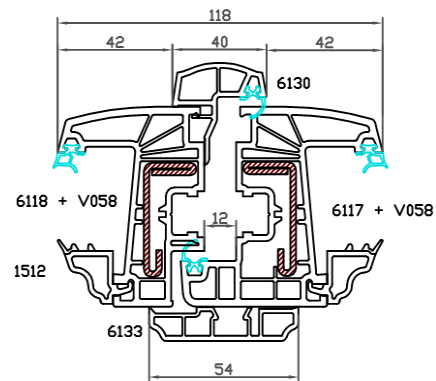

Sans Plus-value

Battement pour poignée centrée
Ouvrant non affleurant Prof. 6130+6133
Avec ouvrants 6117-6118

Avec ouvrants 6119-6120