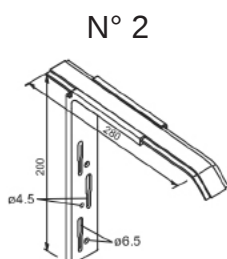

N°	Désignation	Code	Prix		Remarques
			A la pièce	ml	
1	Equerre de fixation pour tablette extérieure RV 4/40-150	Alu RV 4/40 - 150	11,90 €		
2	Equerre de fixation pour tablette extérieure RV 4/40-280	Alu RV 4/40 - 280	11,90 €		
3	Equerre de fixation pour tablette extérieure RV 4/40-370	Alu RV 4/40 - 370	13,35 €		
4	Equerre de fixation pour tablette extérieure RV-TI-150	Alu RV - TI - 150	18,94 €		Séparateur thermique
5	Equerre de fixation pour tablette extérieure RV-TI-280	Alu RV - TI - 280	18,94 €		Séparateur thermique
6	Equerre de fixation pour tablette extérieure RV-TI-370	Alu RV - TI - 370	19,90 €		Séparateur thermique
7	Barrière d'étanchéité (joint d'étanchéité)			3,04 €	Couleur noir