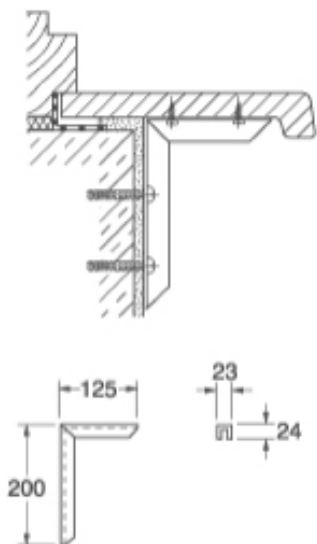

CONSOLE 1

N°	DÉSIGNATION	CODE	PRIX / PIÈCE
1	Equerre pour tablette 200/125 mm - Coloris zingué	Konsole 200/125	30,82 €
2	Equerre pour tablette 300/250 mm - Coloris zingué	Konsole 300/250	58,27 €

Livraison sans vis et chevilles

TABLETTES BOIS :

Tablette :
panneau ctbx + alaise massive

Dimensions	Tarif / ml
0 - 160 mm	59,19
160 - 300 mm	86,97
> 300 mm	108,70

Tablettes Bois massif

Largeur < 120 mm : bois massif
Largeur > 120 mm : panneau ctbx + alaise massive

ACCESSOIRES	ESSENCE	PRÉPEINT OU IFH	FINITION BLANCHE RAL 9016 ET RAL 9001	LASURE CHÊNE CLAIR / SATURATEUR	FINITION RAL / LASURE NOYER
	PIN	15 %	30 %	33 %	35 %
	MELÈZE	42 %		59 %	
	EUCALYPTUS GLOBULUS	19 %	34 %	37 %	39 %
	CHENE	68 %	80 %	80 %	80 %