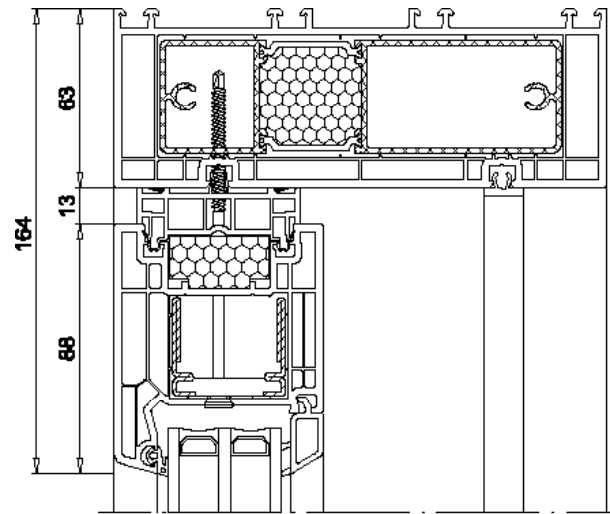

Code	Désignation	Couleur	Prix
SG-013	Poignée pour rosette sans plot (uniquement en blanc !)	Blanc	10,93 €

Code	Désignation	Couleur	Prix
U26SV	Rosette sans plot	Blanc	15,90 €
		F9 Titane	15,90 €

Coulissante levante Softline