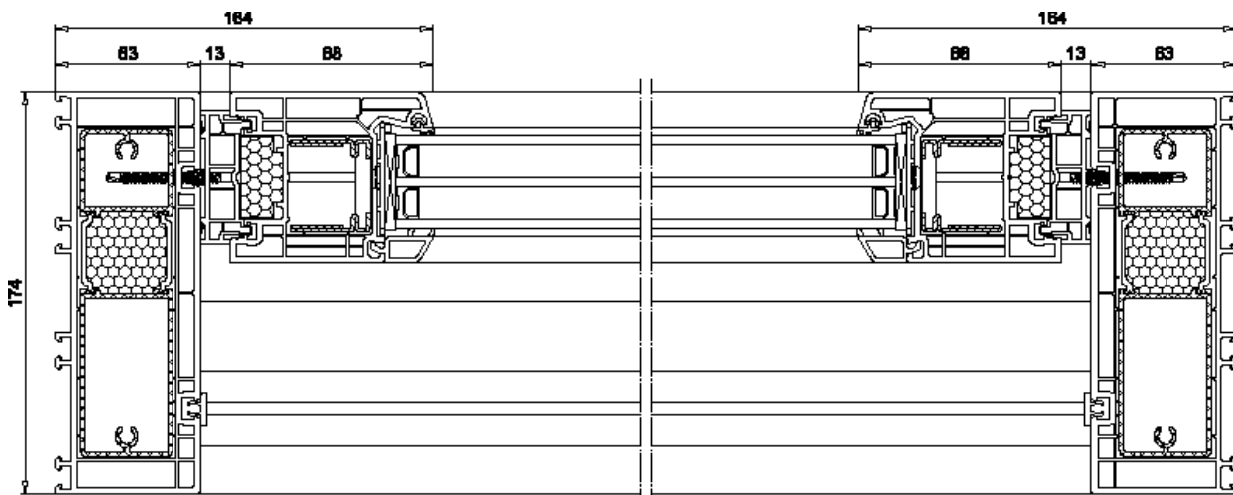

Coulissante levante Softline

Profil 4 chambres

Disponible en blanc, gris et crème teinté dans la masse, Anthracite Gris Veiné, Anthracite Gris mat, bleu acier, vert mousse, acajou, noyer, chêne doré, chêne irlandais, Gris quartz, Brun noir mat en décor 1 face et 2 faces.

Poignée standard coloris F9