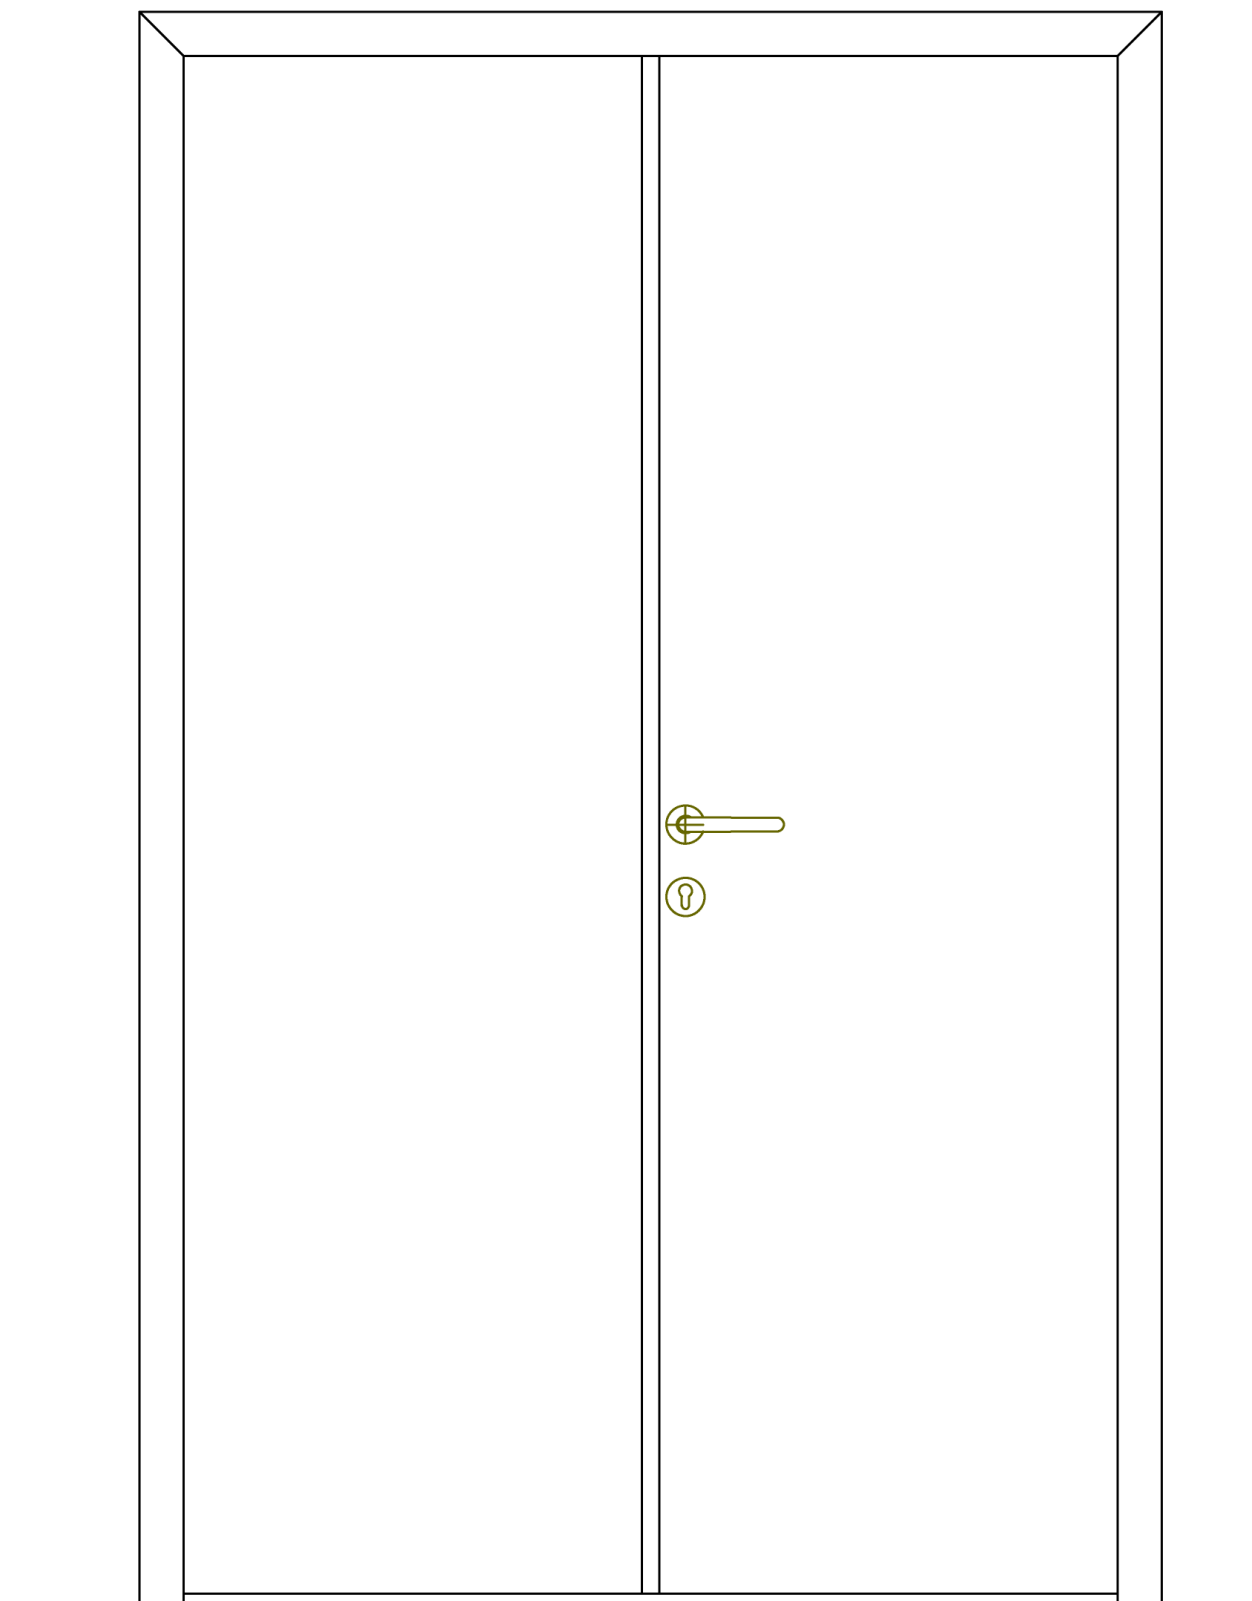

PORTE 2 VANTAUX - VUE EXTÉRIÈRE