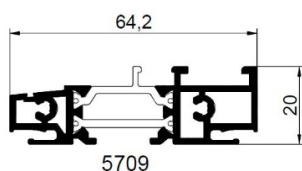

PRÉSENTATION DE LA PORTE D'ENTRÉE MONOBLOC ALU HILZINGER ATLANTIS

- ① Ouvrant monobloc de 80mm avec cadre aluminium doté d'une mousse à haute performance isolante et phonique et d'une structure en «nid d'abeille» à forte résistance mécanique.
- ② Dormant aluminium de 70mm à recouvrement (sécurité renforcée) et à rupture de pont thermique.
- ③ Joint sur dormant assurant l'étanchéité à l'eau et à l'air.
- ④ Seuil aluminium de 20mm à rupture de pont thermique conforme aux normes pour «personne à mobilité réduite»
- ⑤ Joint à brosse sur ouvrant en traverse basse assurant une étanchéité à l'eau et à l'air.
- ⑥ Joint périphérique sur ouvrant assurant l'étanchéité à l'air.

DORMANT

SEUIL

OUVRANT