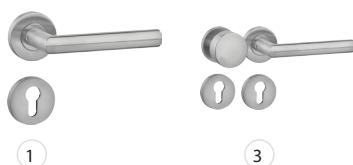

Barre de tirage 1/2 ronde 1040mm (HA312)

POIGNÉES

Hauteur de poignée standard : 1050 mm FFO

N°	Intérieur	Extérieur	Serrures possibles	Finition	Plus-Value
1	Amsterdam	Amsterdam	1, 2, 3, 4	Inox	Standard
2	San Francisco	San Francisco	1, 2, 3, 4	Inox	44 €
3	Amsterdam	Bouton fixe	3, 4	Inox	29 €
4	San Francisco	Bouton fixe	3, 4	Inox	73 €
5	Amsterdam	Barre de tirage droite 400mm	3, 4	Inox	199 €
6	San Francisco	Barre de tirage droite 400mm	3, 4	Inox	232 €
7	Amsterdam	Barre de tirage droite 600mm	3, 4	Inox	206 €
8	San Francisco	Barre de tirage droite 600mm	3, 4	Inox	242 €
9	Amsterdam	Barre de tirage droite 1800mm	3, 4	Inox	271 €
10	San Francisco	Barre de tirage droite 1800mm	3, 4	Inox	304 €
11	Amsterdam	Barre de tirage 1/2 ronde 1040mm (HA312)	3, 4	Inox	644 €
12	San Francisco	Barre de tirage 1/2 ronde 1040mm (HA312)	3, 4	Inox	675 €
13	Amsterdam	Barre de tirage droite 1480mm (HA289)	3, 4	Inox	707 €
14	San Francisco	Barre de tirage droite 1480mm (HA289)	3, 4	Inox	740 €

Amsterdam