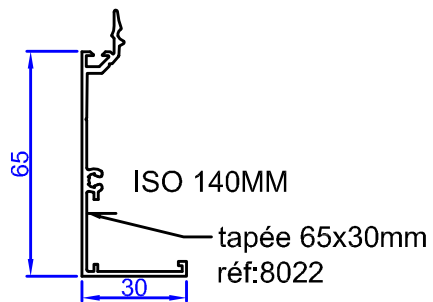

TAPÉES POUR PORTE MONOBLOC

Prix pack tapée :
348 €