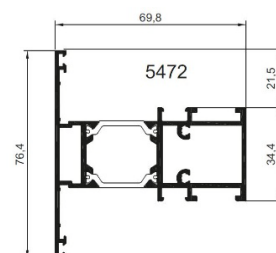

PRÉSENTATION DE LA PORTE D'ENTRÉE MONOBLOC ALU HILZINGER ATLANTIS

- ① Ouvrant monobloc de 80mm avec cadre aluminium doté d'une mousse à haute performance isolante et phonique et d'une structure en «nid d'abeille» à forte résistance mécanique.
- ② Dormant aluminium de 70mm à recouvrement (sécurité renforcée) et à rupture de pont thermique.
- ③ Joint sur dormant assurant l'étanchéité à l'eau et à l'air.
- ④ Seuil aluminium de 20mm à rupture de pont thermique conforme aux normes pour «personne à mobilité réduite»
- ⑤ Joint à brosse sur ouvrant en traverse basse assurant une étanchéité à l'eau et à l'air.
- ⑥ Joint périphérique sur ouvrant assurant l'étanchéité à l'air.

DORMANT

SEUIL

OUVRANT

MENEAU