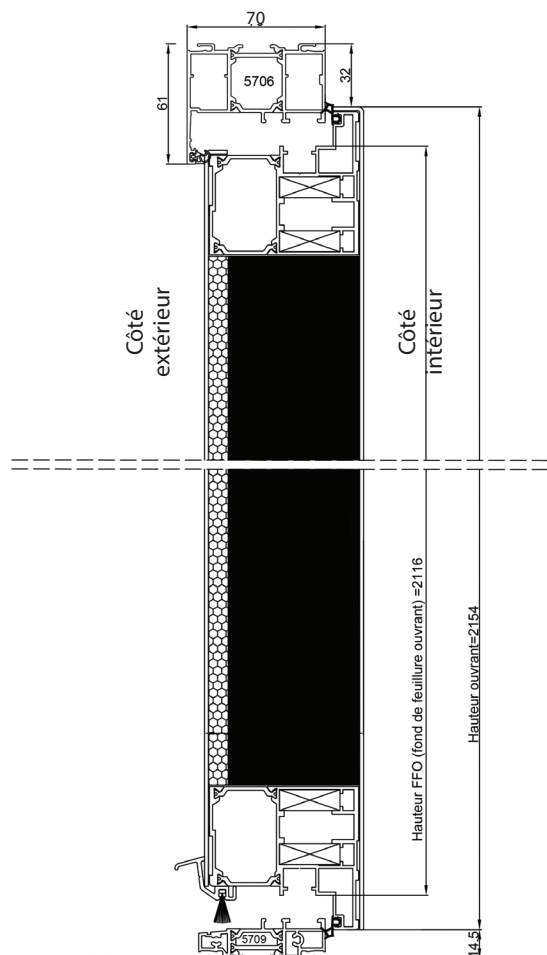

PORTE 2 VANTAUX - COUPE HORIZONTALE ET VERTICALE