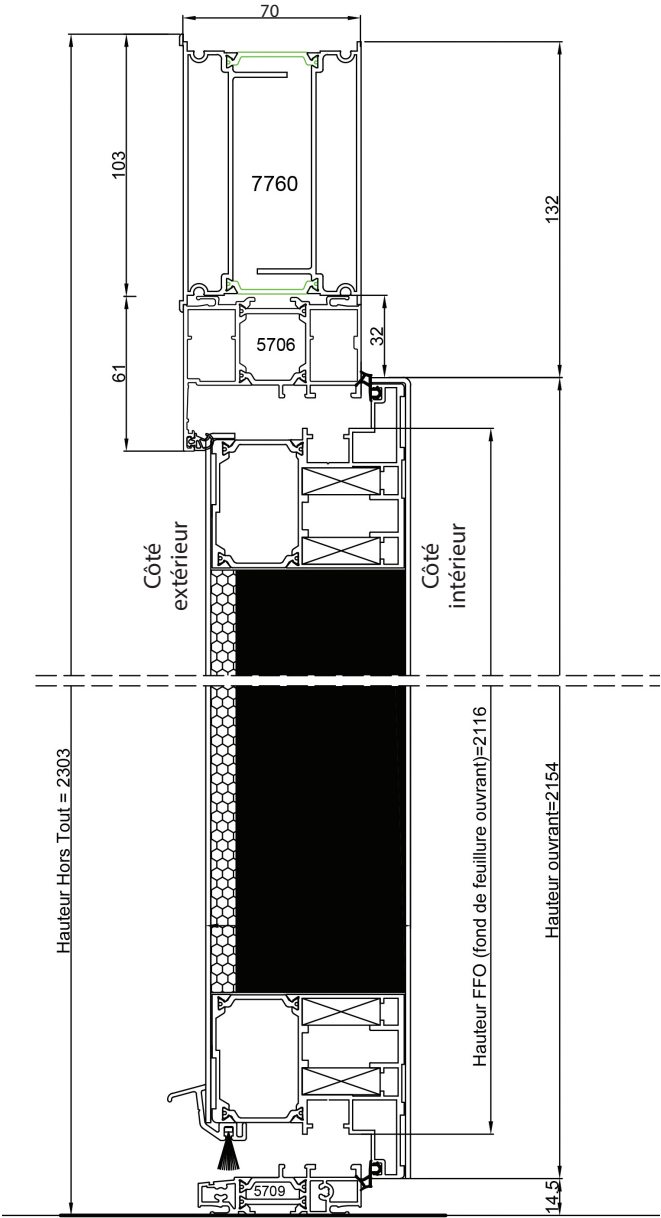

PORTE MONOBLOC AVEC ELARGISSEUR DE 100

COUVRE JOINT POUR PORTE MONOBLOC

couvre joint 60mm
réf:4082

couvre joint 45mm
réf:4081

couvre joint 30mm
réf:4080

Prix pack couvre joint :
141 €

couvre joint 23mm
réf:3380