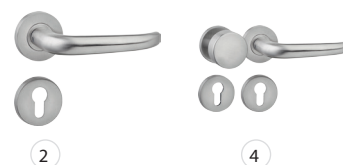

San Francisco

Barre de tirage 1/2 ronde 1040mm (HA312)

Barre de tirage droite 1480mm (HA289)