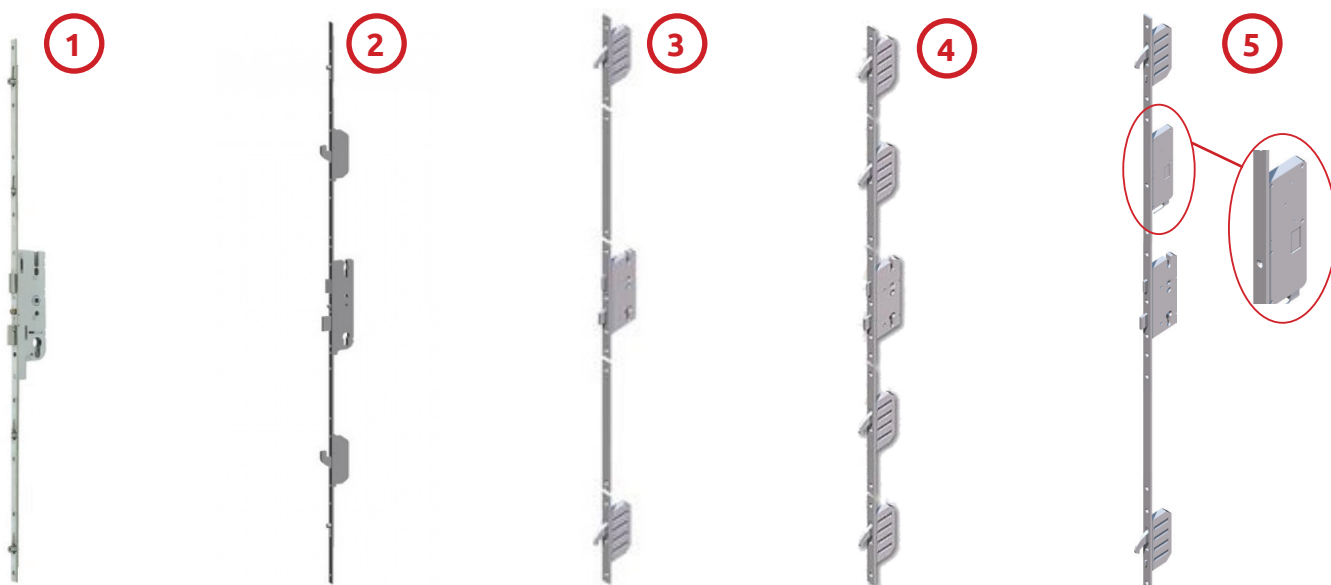

Quincaillerie et vitrage selon descriptif. Tout changement peut entraîner des plus-values. Prix et faisabilité : nous consulter.

Toute modification dimensionnelle entraine un changement esthétique.

L'ensemble des représentations sont poussant droit vue extérieure.

Nos portes sont réalisables en ouverture intérieure uniquement.

*ud : coefficient thermique - dimension châssis hors tout L 1060 x H 2180

Serrures automatiques		
N°	DESCRIPTIF	PRIX
1	Serrure automatique 5 points 4 rouleaux (pour béquille double)	Standard
2	Serrure automatique 5 points 2 crochets 2 rouleaux (pour béquille double)	73 €
3	Serrure manuelle ouverture à clé 2 crochets <i>Obligatoire pour boutons fixes et barres de tirage</i>	54 €
4	Serrure manuelle ouverture à clé 4 crochets <i>Obligatoire pour boutons fixes et barres de tirage</i>	126 €
5	Serrure 3 points automatique motorisée (transformateur compris)	443 €