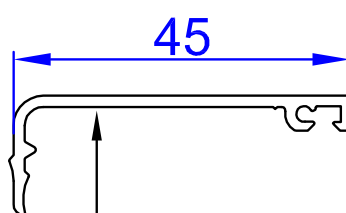

couvre joint 45mm
réf:4081