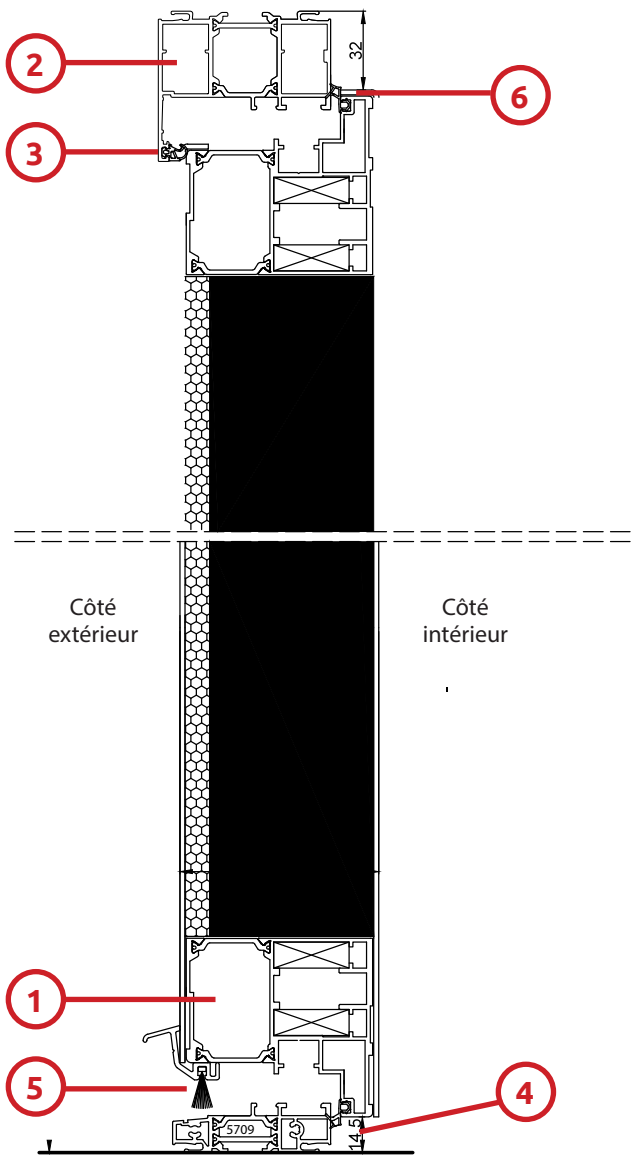

TARIF

PORTE D'ENTRÉE MONOBLOC ALU

Ajouter hausse +5,2% au 01/04/22

+ Surcharge énergétique temporaire
+8,5% dès le 11/04/22

hilzinger 

Fabricant de Fenêtres et Portes.

SOMMAIRE

3	Présentation de la porte d'entrée Monobloc alu Hilzinger ATLANTIS
4	Nuancier & finitions
6	Porte 1 vantail gamme Loft
16	Porte 1 vantail gamme Cosy
19	Porte 2 vantaux gamme Loft
30	Porte 2 vantaux gamme Cosy
33	Porte 1 et 2 vantaux HADARA avec poignée NEMO intégrée
35	Serrures et options de sécurité
37	Paumelles & poignées
38	Porte 1 vantail - vue extérieure
39	Porte 1 vantail - coupe horizontale et verticale
40	Porte 1 vantail avec imposte et latéral fixe - vue extérieure
41	Porte 1 vantail avec imposte et latéral fixe - coupe verticale
42	Porte 2 vantaux - vue extérieure
43	Porte 2 vantaux - coupe horizontale et verticale
44	Elargisseur de 30
45	Elargisseur de 100
46	Couvre joint pour porte Monobloc
47	Tapées pour porte Monobloc

PRÉSENTATION DE LA PORTE D'ENTRÉE MONOBLOC ALU HILZINGER ATLANTIS

- ① Ouvrant monobloc de 80mm avec cadre aluminium doté d'une mousse à haute performance isolante et phonique et d'une structure en «nid d'abeille» à forte résistance mécanique.
- ② Dormant aluminium de 70mm à recouvrement (sécurité renforcée) et à rupture de pont thermique.
- ③ Joint sur dormant assurant l'étanchéité à l'eau et à l'air.
- ④ Seuil aluminium de 20mm à rupture de pont thermique conforme aux normes pour «personne à mobilité réduite»
- ⑤ Joint à brosse sur ouvrant en traverse basse assurant une étanchéité à l'eau et à l'air.
- ⑥ Joint périphérique sur ouvrant assurant l'étanchéité à l'air.