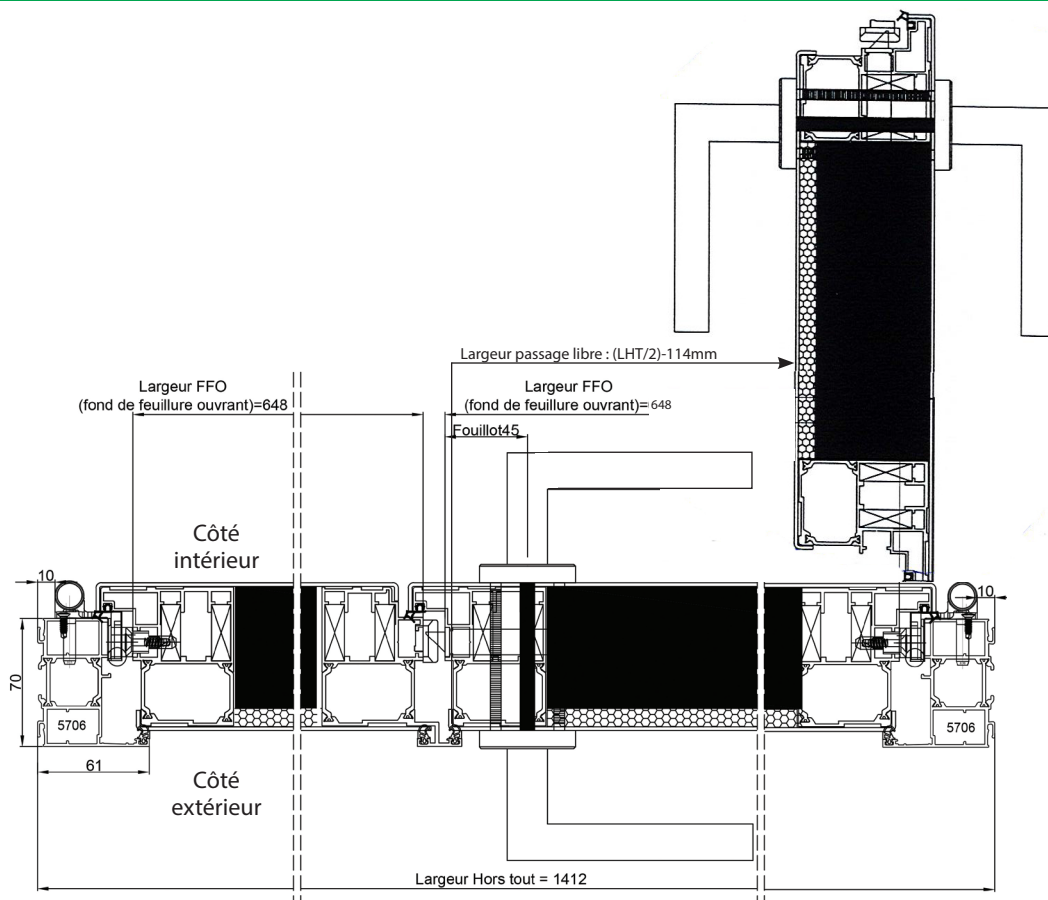

PORTE 2 VANTAUX - COUPE HORIZONTALE ET VERTICALE