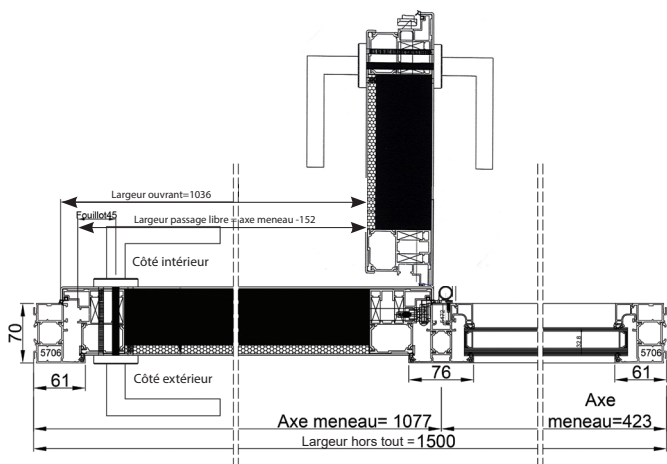

PORTE 1 VANTAIL AVEC IMPOSTE ET LATÉRAL FIXE COUPE VERTICALE

DOUBLE VITRAGE