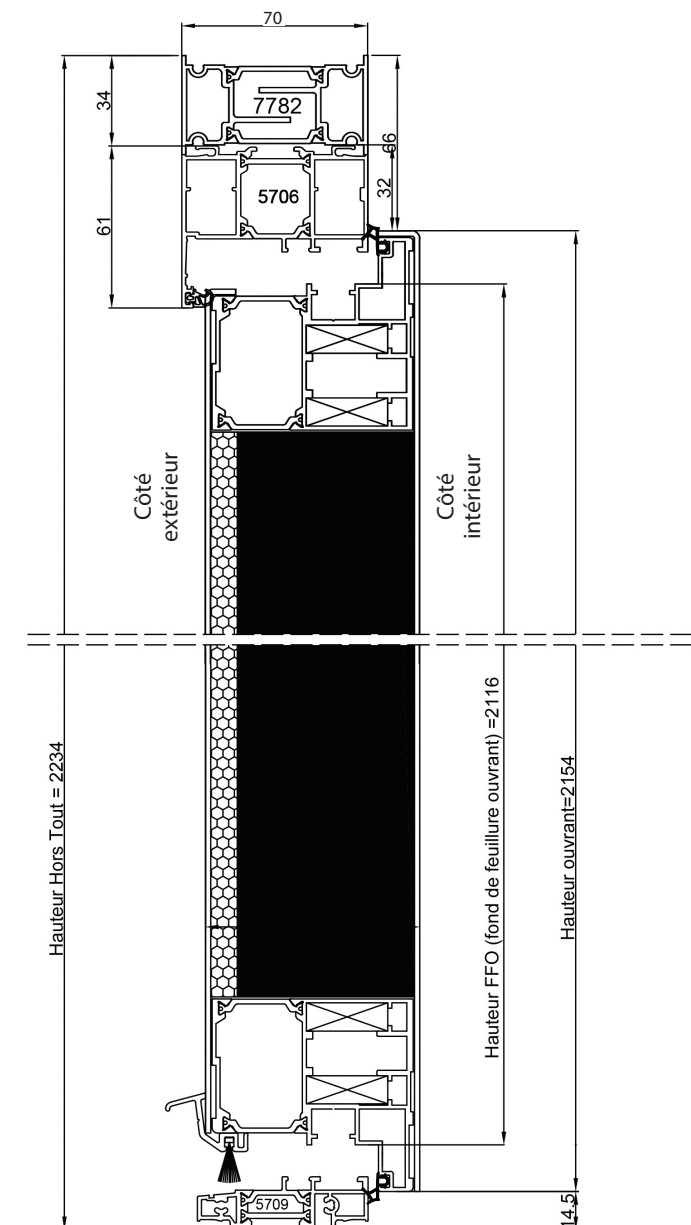

PORTE MONOBLOC AVEC ELARGISSEUR DE 100

COUVRE JOINT POUR PORTE MONOBLOC

couvre joint 60mm
réf:4082

couvre joint 45mm
réf:4081

couvre joint 30mm
réf:4080

Prix pack couvre joint :
141 €

couvre joint 23mm
réf:3380