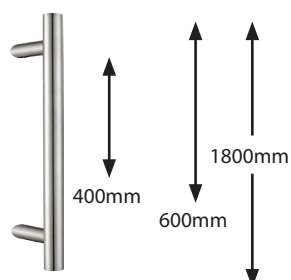

POIGNÉES

Hauteur de poignée standard : 1050 mm FFO

N°	Intérieur	Extérieur	Serrures possibles	Finition	Plus-Value
1	Amsterdam	Amsterdam	1, 2, 3, 4	Inox	Standard
2	San Francisco	San Francisco	1, 2, 3, 4	Inox	44 €
3	Amsterdam	Bouton fixe	3, 4	Inox	29 €
4	San Francisco	Bouton fixe	3, 4	Inox	73 €
5	Amsterdam	Barre de tirage droite 400mm	3, 4	Inox	199 €
6	San Francisco	Barre de tirage droite 400mm	3, 4	Inox	232 €
7	Amsterdam	Barre de tirage droite 600mm	3, 4	Inox	206 €
8	San Francisco	Barre de tirage droite 600mm	3, 4	Inox	242 €
9	Amsterdam	Barre de tirage droite 1800mm	3, 4	Inox	271 €
10	San Francisco	Barre de tirage droite 1800mm	3, 4	Inox	304 €
11	Amsterdam	Barre de tirage 1/2 ronde 1040mm (HA312)	3, 4	Inox	644 €
12	San Francisco	Barre de tirage 1/2 ronde 1040mm (HA312)	3, 4	Inox	675 €
13	Amsterdam	Barre de tirage droite 1480mm (HA289)	3, 4	Inox	707 €
14	San Francisco	Barre de tirage droite 1480mm (HA289)	3, 4	Inox	740 €

Amsterdam

San Francisco

Barre de tirage droite

Barre de tirage 1/2 ronde 1040mm (HA312)

Entraxe
1017mm

Barre de tirage droite 1480mm (HA289)

Entraxe
1457mm

PORTE 1 VANTAIL - VUE EXTÉRIEURE