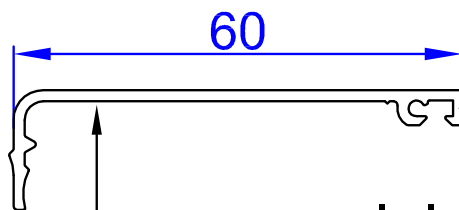

COUVRE JOINT POUR PORTE MONOBLOC

couvre joint 60mm
réf:4082