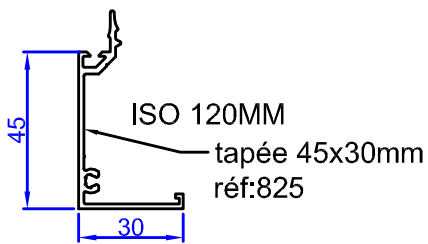

TAPÉES POUR PORTE MONOBLOC

Prix pack tapée :
348 €