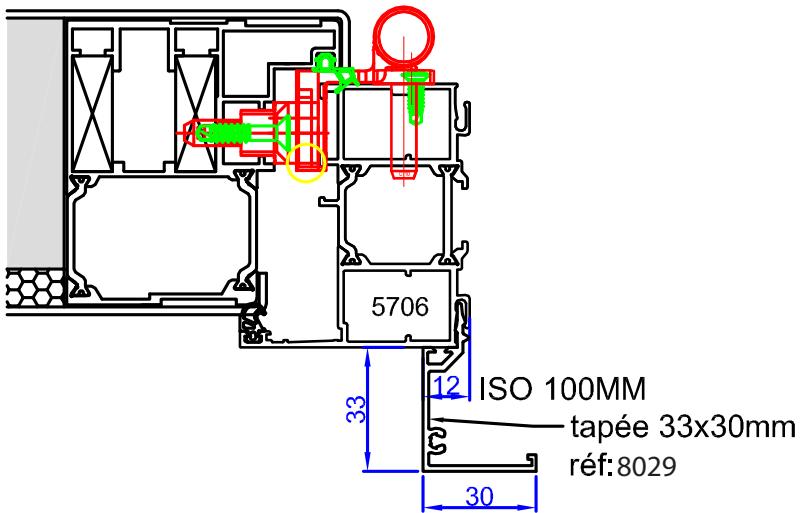

TAPÉES POUR PORTE MONOBLOC

Prix pack tapée :
348 €