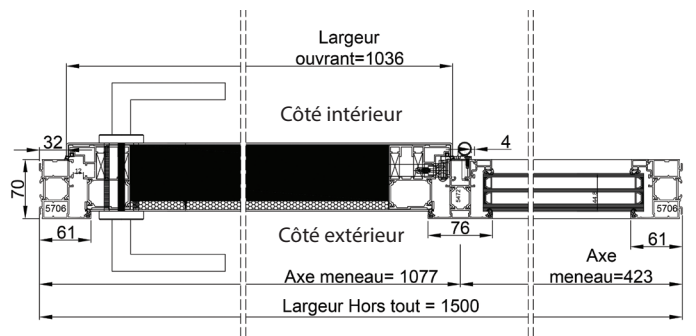

TRIPLE VITRAGE