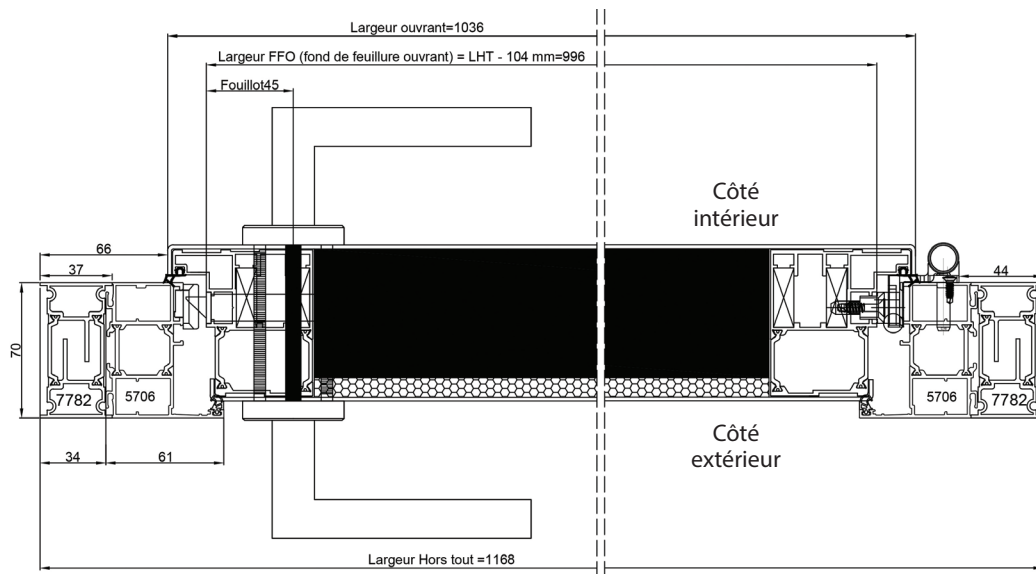

PORTE MONOBLOC AVEC ELARGISSEUR DE 100

COUVRE JOINT POUR PORTE MONOBLOC

couvre joint 60mm
réf:4082

couvre joint 45mm
réf:4081

couvre joint 30mm
réf:4080

Prix pack couvre joint :
141 €

couvre joint 23mm
réf:3380