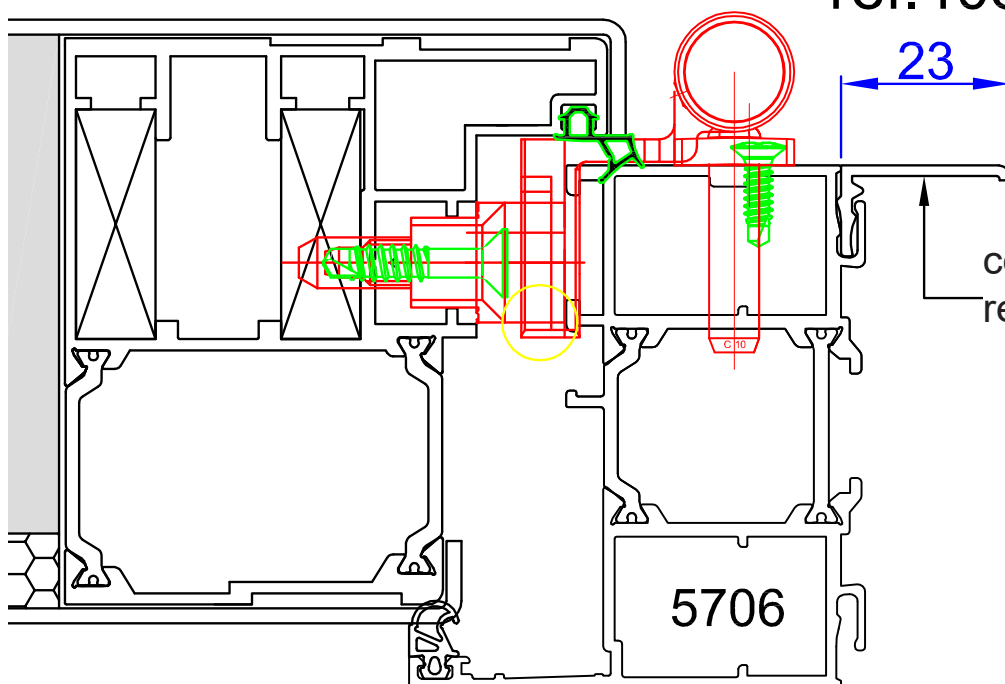

PORTE MONOBLOC AVEC ELARGISSEUR DE 100

COUVRE JOINT POUR PORTE MONOBLOC

couvre joint 60mm
réf:4082

couvre joint 45mm
réf:4081

couvre joint 30mm
réf:4080

Prix pack couvre joint :
141 €

couvre joint 23mm
réf:3380