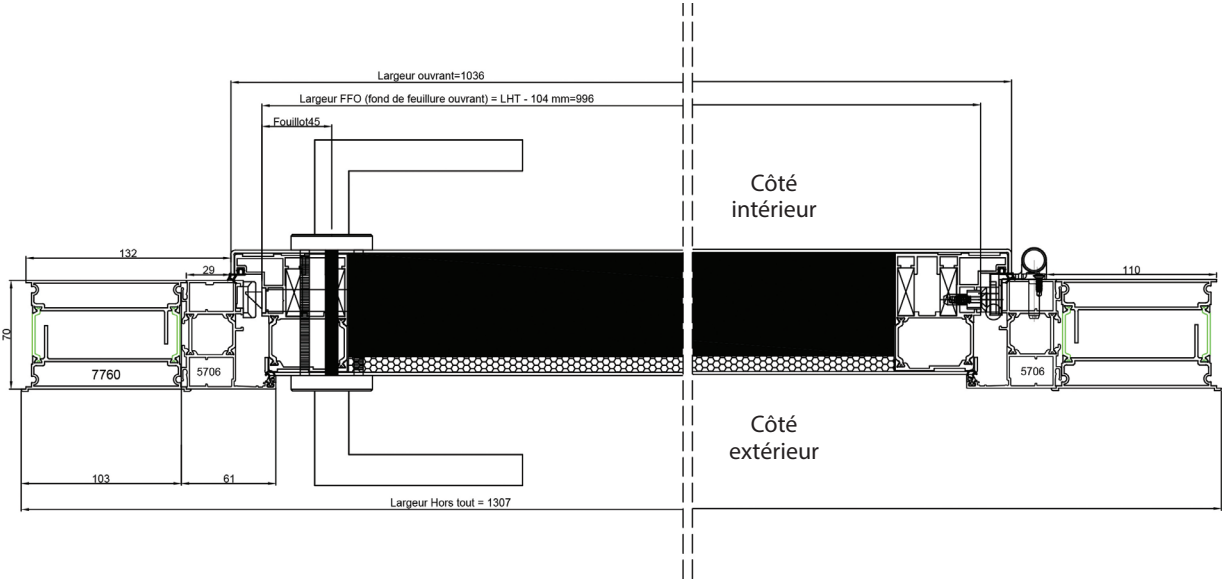

PORTE MONOBLOC AVEC ELARGISSEUR DE 100

COUVRE JOINT POUR PORTE MONOBLOC

couvre joint 60mm
réf:4082

couvre joint 45mm
réf:4081

couvre joint 30mm
réf:4080

Prix pack couvre joint :
141 €

couvre joint 23mm
réf:3380