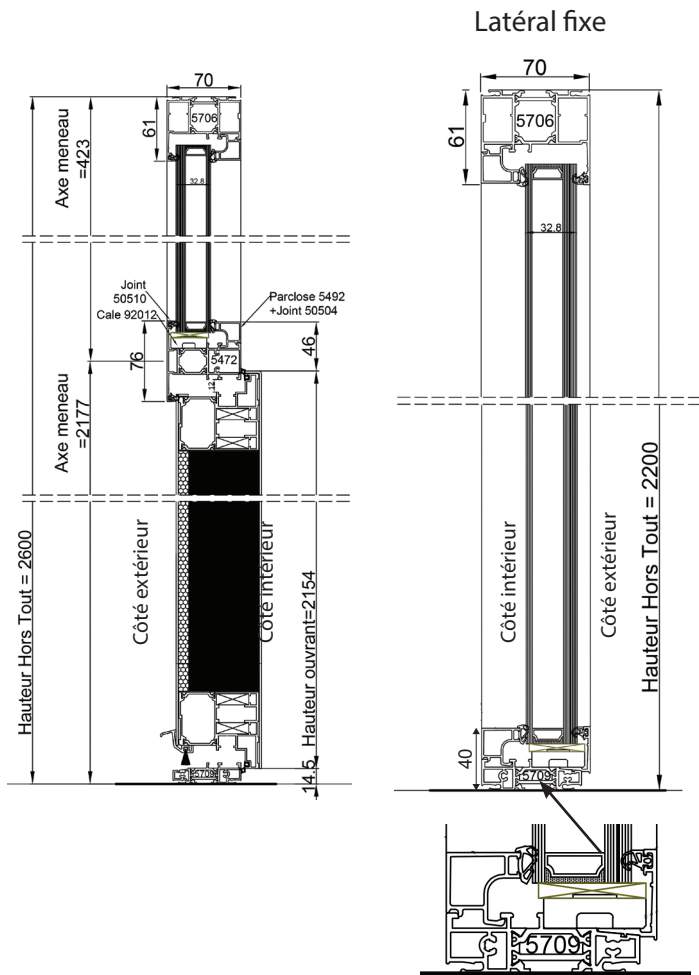

PORTE 1 VANTAIL AVEC IMPOSTE ET LATÉRAL FIXE COUPE VERTICALE

DOUBLE VITRAGE