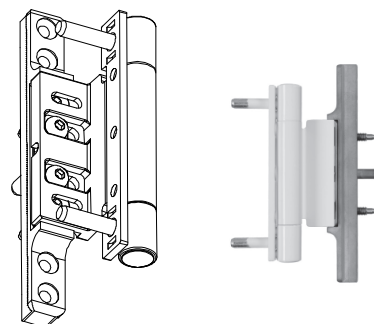

POIGNÉES

Hauteur de poignée standard : 1050 mm FFO

N°	Intérieur	Extérieur	Serrures possibles	Finition	Plus-Value
1	Amsterdam	Amsterdam	1, 2, 3, 4	Inox	Standard
2	San Francisco	San Francisco	1, 2, 3, 4	Inox	44 €
3	Amsterdam	Bouton fixe	3, 4	Inox	29 €
4	San Francisco	Bouton fixe	3, 4	Inox	73 €
5	Amsterdam	Barre de tirage droite 400mm	3, 4	Inox	199 €
6	San Francisco	Barre de tirage droite 400mm	3, 4	Inox	232 €
7	Amsterdam	Barre de tirage droite 600mm	3, 4	Inox	206 €
8	San Francisco	Barre de tirage droite 600mm	3, 4	Inox	242 €
9	Amsterdam	Barre de tirage droite 1800mm	3, 4	Inox	271 €
10	San Francisco	Barre de tirage droite 1800mm	3, 4	Inox	304 €
11	Amsterdam	Barre de tirage 1/2 ronde 1040mm (HA312)	3, 4	Inox	644 €
12	San Francisco	Barre de tirage 1/2 ronde 1040mm (HA312)	3, 4	Inox	675 €
13	Amsterdam	Barre de tirage droite 1480mm (HA289)	3, 4	Inox	707 €
14	San Francisco	Barre de tirage droite 1480mm (HA289)	3, 4	Inox	740 €