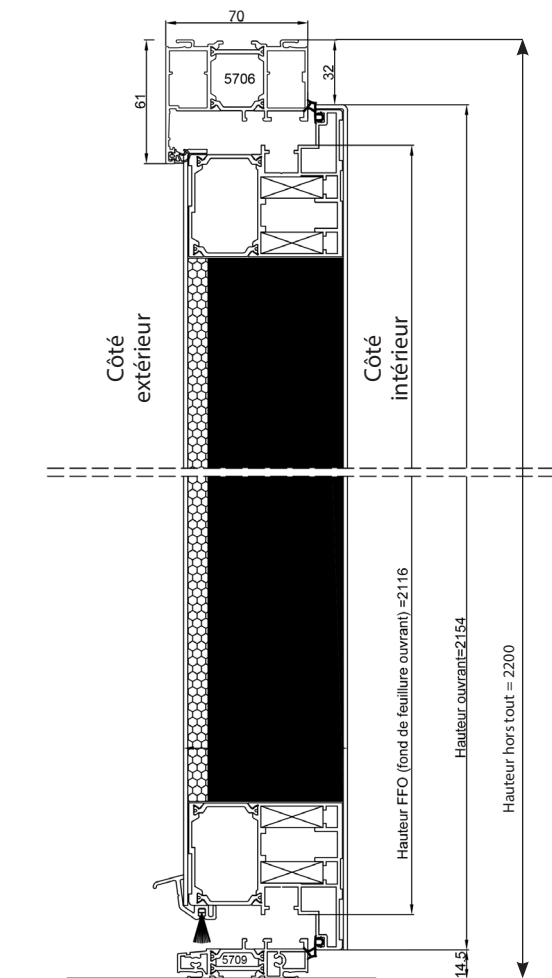

PORTE 1 VANTAIL - COUPE HORIZONTALE ET VERTICALE