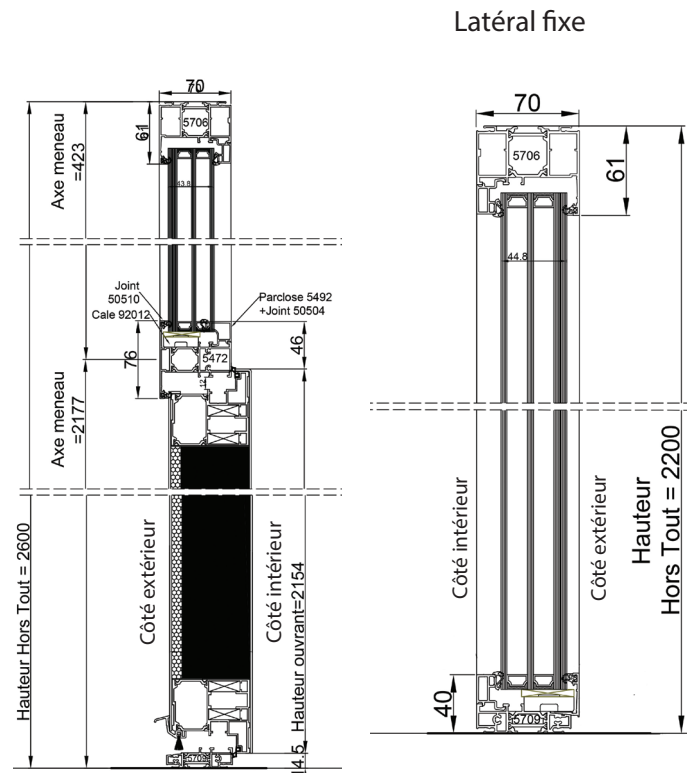

TRIPLE VITRAGE