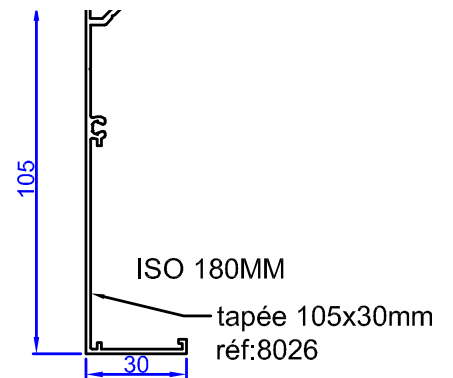

TAPÉES POUR PORTE MONOBLOC

Prix pack tapée :
348 €