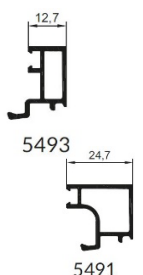

PRÉSENTATION DE LA PORTE D'ENTRÉE MONOBLOC ALU HILZINGER ATLANTIS

- ① Ouvrant monobloc de 80mm avec cadre aluminium doté d'une mousse à haute performance isolante et phonique et d'une structure en «nid d'abeille» à forte résistance mécanique.
- ② Dormant aluminium de 70mm à recouvrement (sécurité renforcée) et à rupture de pont thermique.
- ③ Joint sur dormant assurant l'étanchéité à l'eau et à l'air.
- ④ Seuil aluminium de 20mm à rupture de pont thermique conforme aux normes pour «personne à mobilité réduite»
- ⑤ Joint à brosse sur ouvrant en traverse basse assurant une étanchéité à l'eau et à l'air.
- ⑥ Joint périphérique sur ouvrant assurant l'étanchéité à l'air.

DORMANT

SEUIL

OUVRANT

PARCLOSÉS