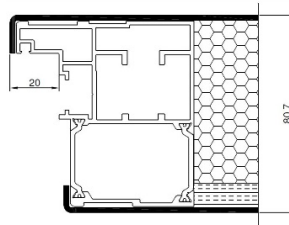

PRÉSENTATION DE LA PORTE D'ENTRÉE MONOBLOC ALU HILZINGER ATLANTIS

- ① Ouvrant monobloc de 80mm avec cadre aluminium doté d'une mousse à haute performance isolante et phonique et d'une structure en «nid d'abeille» à forte résistance mécanique.
- ② Dormant aluminium de 70mm à recouvrement (sécurité renforcée) et à rupture de pont thermique.
- ③ Joint sur dormant assurant l'étanchéité à l'eau et à l'air.
- ④ Seuil aluminium de 20mm à rupture de pont thermique conforme aux normes pour «personne à mobilité réduite»
- ⑤ Joint à brosse sur ouvrant en traverse basse assurant une étanchéité à l'eau et à l'air.
- ⑥ Joint périphérique sur ouvrant assurant l'étanchéité à l'air.

DORMANT

SEUIL

OUVRANT