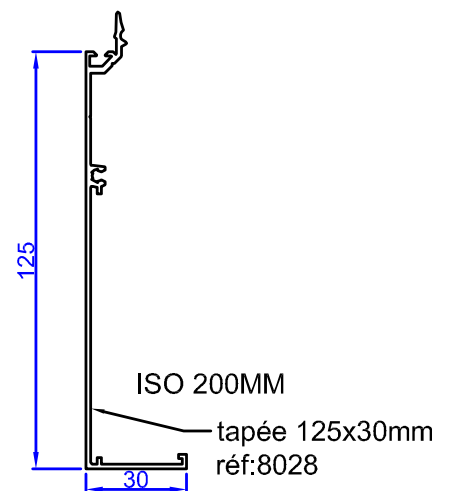

TAPÉES POUR PORTE MONOBLOC

Prix pack tapée :
348 €