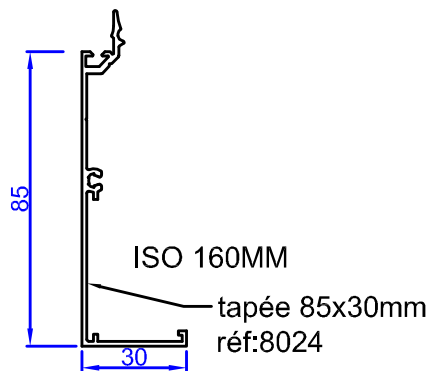

TAPÉES POUR PORTE MONOBLOC

Prix pack tapée :
348 €