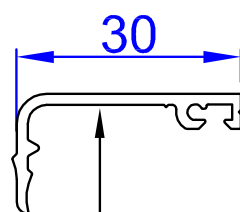

PORTE MONOBLOC AVEC ELARGISSEUR DE 100

COUVRE JOINT POUR PORTE MONOBLOC

couvre joint 60mm
réf:4082

couvre joint 45mm
réf:4081

couvre joint 30mm
réf:4080

Prix pack couvre joint :
141 €

couvre joint 23mm
réf:3380