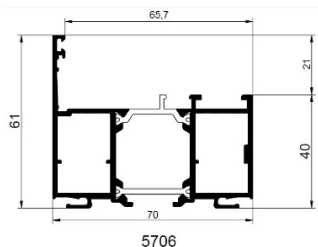

- ① Ouvrant monobloc de 80mm avec cadre aluminium doté d'une mousse à haute performance isolante et phonique et d'une structure en «nid d'abeille» à forte résistance mécanique.
- ② Dormant aluminium de 70mm à recouvrement (sécurité renforcée) et à rupture de pont thermique.
- ③ Joint sur dormant assurant l'étanchéité à l'eau et à l'air.
- ④ Seuil aluminium de 20mm à rupture de pont thermique conforme aux normes pour «personne à mobilité réduite»
- ⑤ Joint à brosse sur ouvrant en traverse basse assurant une étanchéité à l'eau et à l'air.
- ⑥ Joint périphérique sur ouvrant assurant l'étanchéité à l'air.

DORMANT

SEUIL