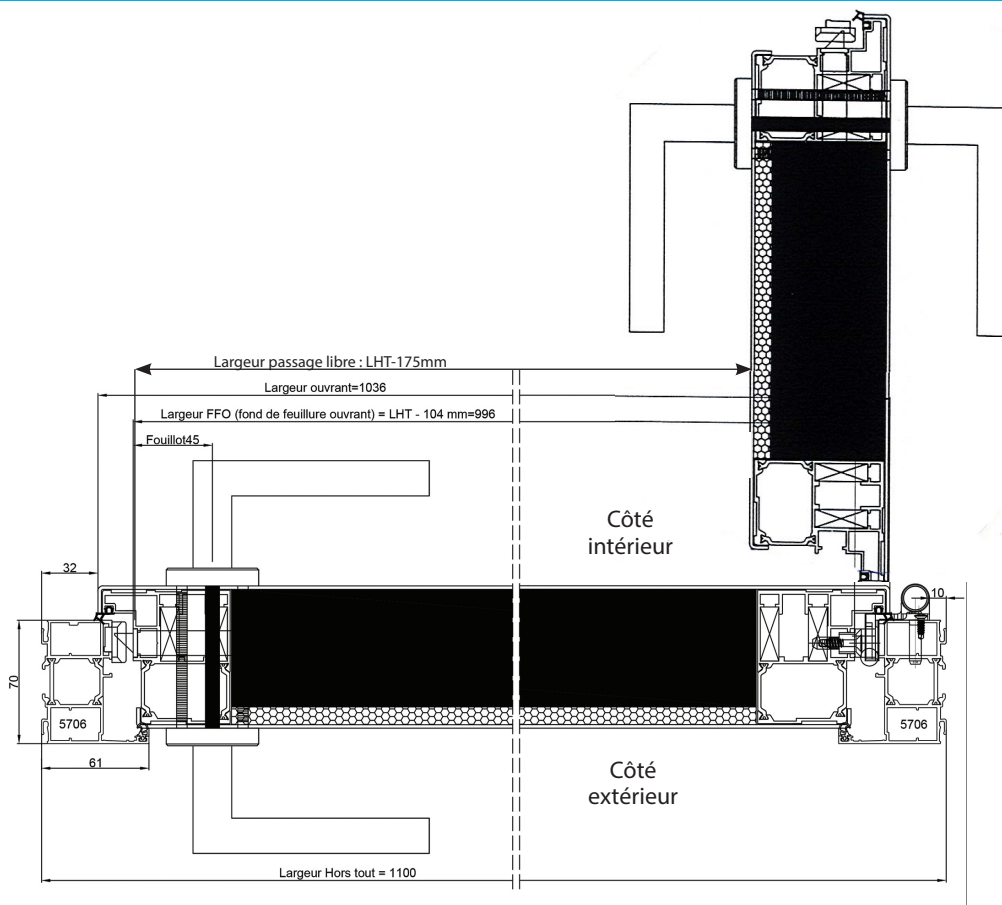

PORTE 1 VANTAIL - COUPE HORIZONTALE ET VERTICALE