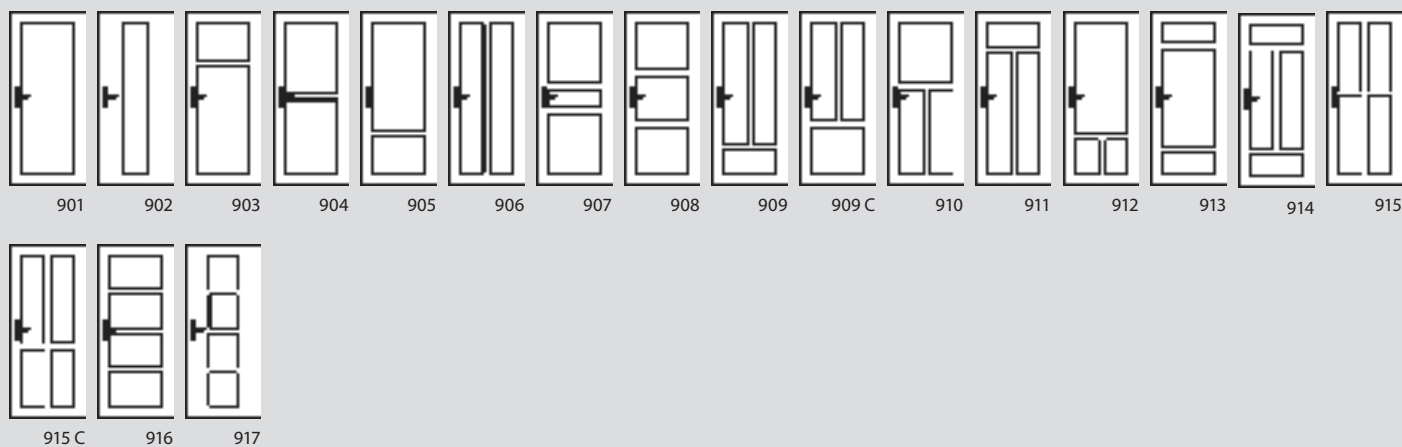

Réalisation standard

Epaisseur du vantail	environ 40 mm
Surface	Revêtement en finition HP d'environ 0,4 mm d'épaisseur Blanc, mélinga blanc horizontal, mélinga blanc vertical, frêne blanc, vanille, crème, érable, hêtre, chêne Montana (lisse), chêne sauvage (structuré), aulne, noyer, merisier, palissandre, mélinga choco horizontal, wengé, film prêt à peindre
Variantes de chants	à doucine ou arrondi si vantail en recouvrement ; à chant droit si vantail affleurant
Fraisage	Cassettes fraisées dans HDF à environ 4 mm environ 32 mm de large et 4 mm de profond
Placage	HDF 6 mm d'épaisseur
Encadrement	MDF / Bois tendre
Ame	âme en bois aggloméré à profil interne tubulaire
Recoupe basse	possible jusqu'à environ 50 mm
Feuillure	13 x 25,5 mm sur les 3 côtés ou chants droits
Fermeture	Serrure à clé ronde, joint isophonique, tête argent métallisé
Paumelles	2x V0026 WF nickelées ou 2x 3D paumelles „invisibles“ si porte affleurante
Porte en verre	-
Porte mixte Bois & Verre	-
Remarque	Livrée sans béquille. Prix net, hors pose

Groupe de prix 1