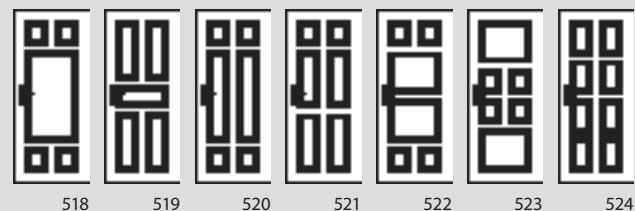

Groupe de prix 2