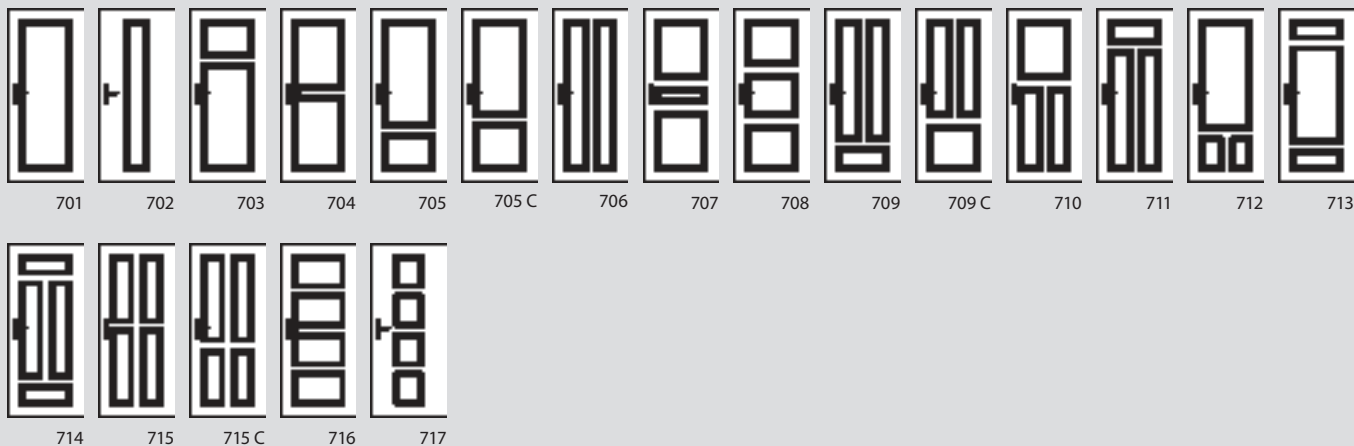

Réalisation standard

Épaisseur du vantail	environ 40 mm
Surface	Revêtement en finition HP d'environ 0,4 mm d'épaisseur Blanc, mélinga blanc horizontal, mélinga blanc vertical, frêne blanc, vanille, crème, érable, hêtre, chêne Montana (lisse), chêne sauvage (structuré), aulne, noyer, merisier, palissandre, mélinga choco horizontal, wengé, film prêt à peindre
Variantes de chants	à doucine ou arrondi si vantail en recouvrement ; à chant droit si vantail affleurant
Fraisage	environ 49 mm de large et 10 mm d'épaisseur
Placage	HDF 6 mm d'épaisseur
Encadrement	MDF / Bois tendre
Ame	âme en bois aggloméré à profil interne tubulaire
Recoupe basse	possible jusqu'à environ 50 mm
Feuillure	13 x 25,5 mm sur les 3 côtés ou chants droits
Fermeture	Serrure à clé ronde, joint isophonique, têtière argent métallisé
Paumelles	2x V0026 WF nickelées ou 2x 3D paumelles „invisibles“ si porte affleurante
Porte en verre	-
Porte mixte Bois & Verre	-
Remarque	Livrée sans béquille. Prix net, hors pose

Groupe de prix 1