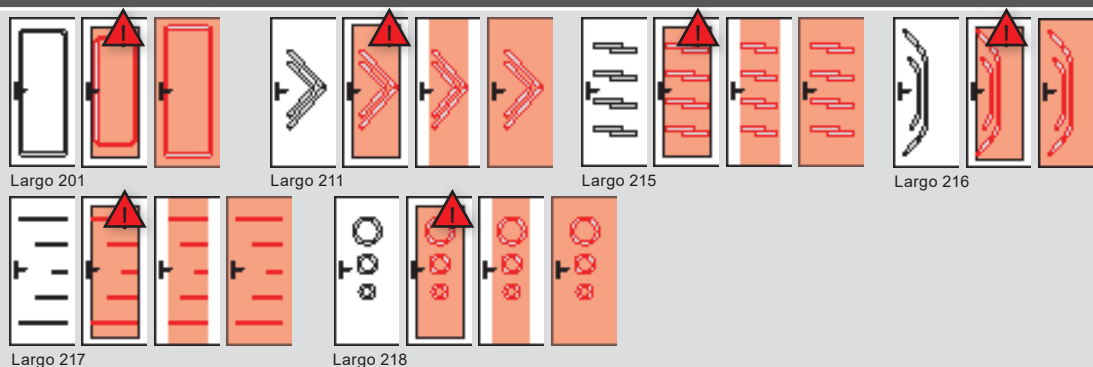

Groupe de prix 2