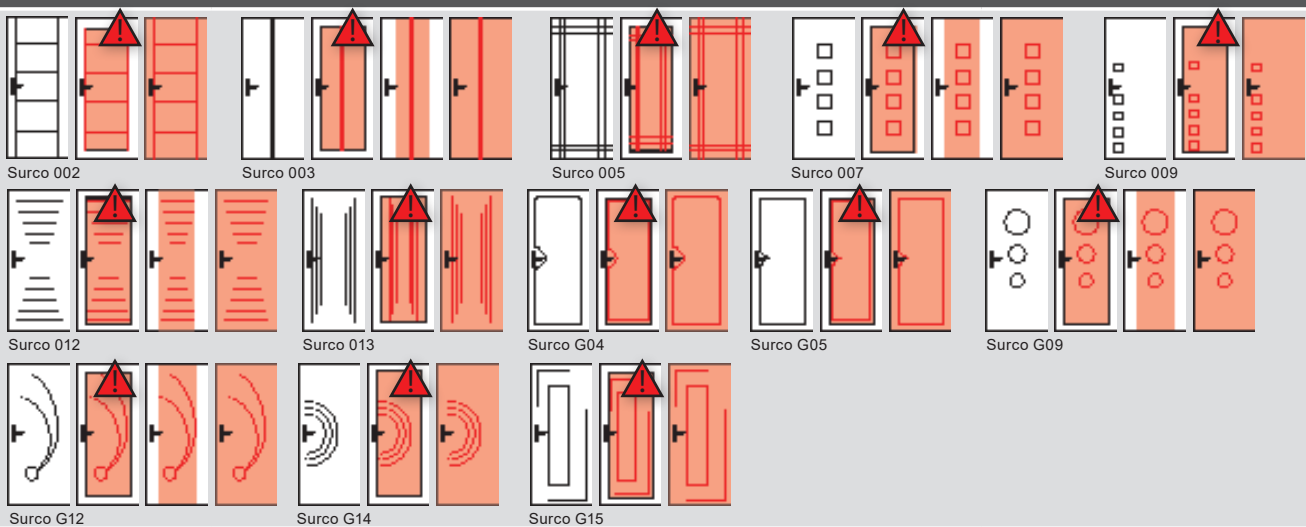

Groupe de prix 2