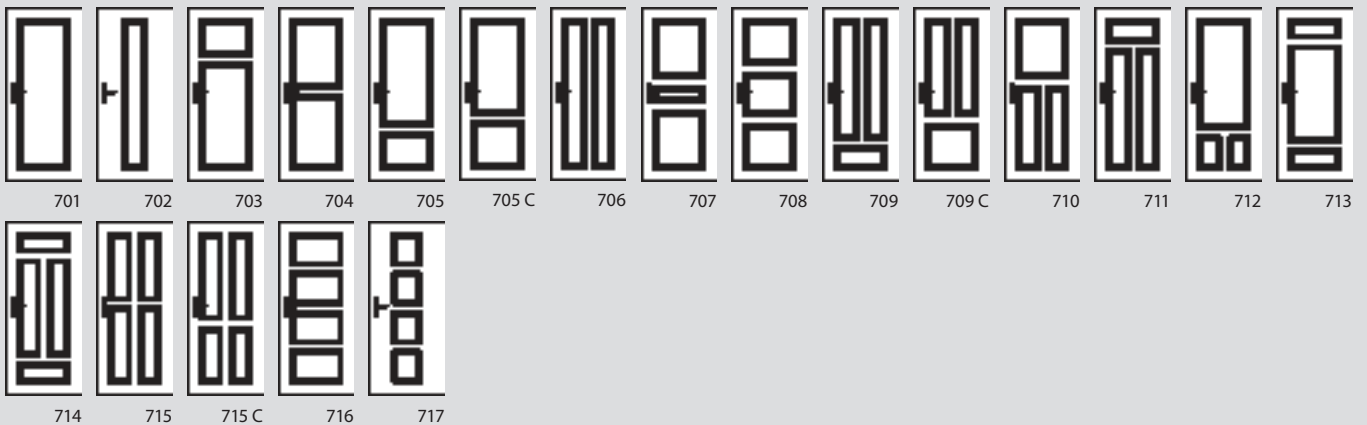

Réalisation standard

Épaisseur du vantail	environ 40 mm
Surface	Revêtement en finition HP d'environ 0,4 mm d'épaisseur Blanc, mélinga blanc horizontal, mélinga blanc vertical, frêne blanc, vanille, crème, érable, hêtre, chêne Montana (lisse), chêne sauvage (structuré), aulne, noyer, merisier, palissandre, mélinga choco horizontal, wengé, film prêt à peindre
Variantes de chants	à doucine ou arrondi si vantail en recouvrement ; à chant droit si vantail affleurant
Fraisage	environ 52 mm de large et 7 mm d'épaisseur
Placage	HDF 9 mm d'épaisseur
Encadrement	MDF / Bois tendre
Ame	âme alvéolaire cartonnée
Recoupe basse	possible jusqu'à environ 50 mm
Feuillure	13 x 25,5 mm sur les 3 côtés ou chants droits
Fermeture	Serrure à clé ronde, joint isophonique, têtère argent métallisé
Paumelles	2x V0026 WF nickelées ou 2x 3D paumelles „invisibles“ si porte affleurante
Porte en verre	-
Porte mixte Bois & Verre	-
Remarque	Livrée sans béquille. Prix net, hors pose

Groupe de prix 1