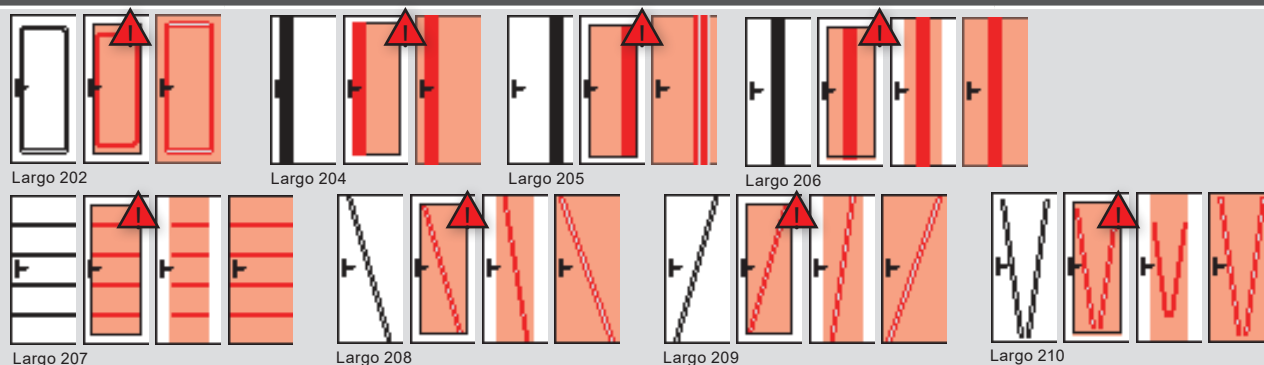

Réalisation standard

Epaisseur du vantail	environ 40 mm
Surface	Revêtement en finition HP d'environ 0,4 mm d'épaisseur Blanc, mélinga blanc horizontal, mélinga blanc vertical, frêne blanc, vanille, crème, érable, hêtre, chêne Montana (lisse), chêne sauvage (structuré), aulne, noyer, merisier, palissandre, mélinga choco horizontal, wengé, film prêt à peindre
Variantes de chants	à doucine ou arrondi si vantail en recouvrement ; à chant droit si vantail affleurant
Fraisage	environ 50 mm de large, 4 mm de profondeur
Placage	HDF 6 mm d'épaisseur
Encadrement	MDF / Bois tendre
Âme	âme en bois agglomérée à profil interne tubulaire
Recoupe basse	possible jusqu'à 50 mm
Feuillure	13 x 25,5 mm sur les 3 côtés ou chants droits
Fermeture	Serrure à clé ronde, joint isophonique, tête d'argent métallisée
Paumelle	2x V0026 WF nickelées ou 2x 3D paumelles „invisibles“ si porte affleurante
Porte en verre	motif DesignRainures largeur 8 mm en V, gravure diamant sur verre trempé 8 mm
Porte mixte Bois & Verre	uniquement sur les modèles désignés (cf dessin)
Remarque	Livrée sans béquille. Prix net, hors pose

Groupe de prix 1