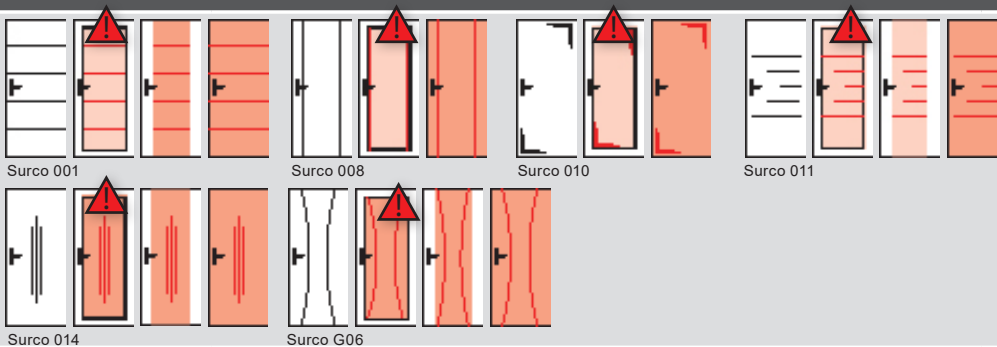

Réalisation standard

Épaisseur du vantail	environ 40 mm
Surface	Revêtement en finition HP d'environ 0,4 mm d'épaisseur Blanc, mélinga blanc horizontal, mélinga blanc vertical, frêne blanc, vanille, crème, érable, hêtre, chêne Montana (lisse), chêne sauvage (structuré), aulne, noyer, merisier, palissandre, mélinga choco horizontal, wengé, film prêt à peindre
Variantes de chants	à doucine ou arrondi si vantail en recouvrement ; à chant droit si vantail affleurant
Fraisage	environ 15 mm de large, 4 mm de profondeur
	Composition du modèle Surco identique aux modèles Lino, Largo, Geo et Junto

Groupe de prix 1