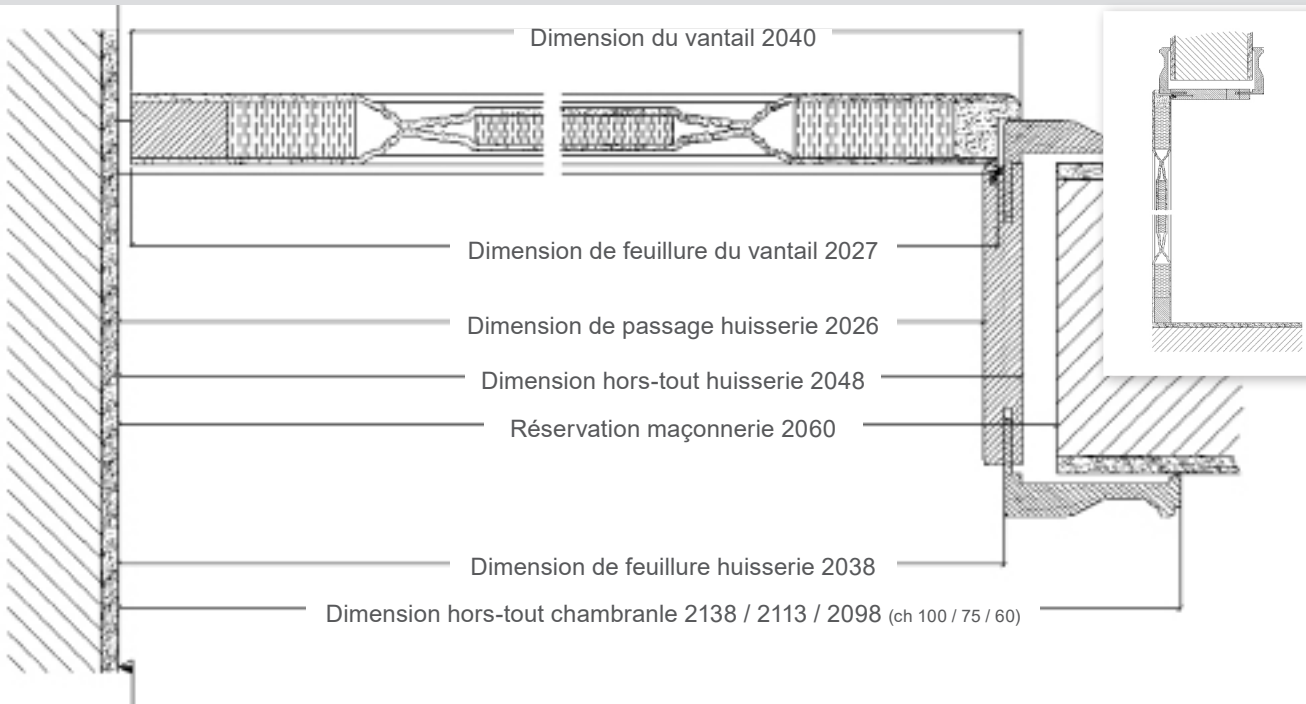

Coupe verticale