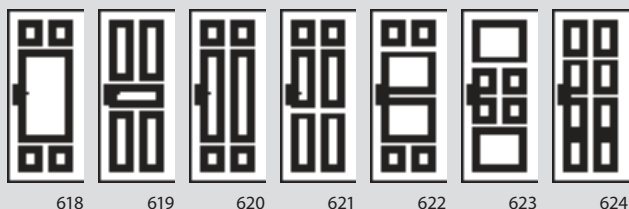

Groupe de prix 2