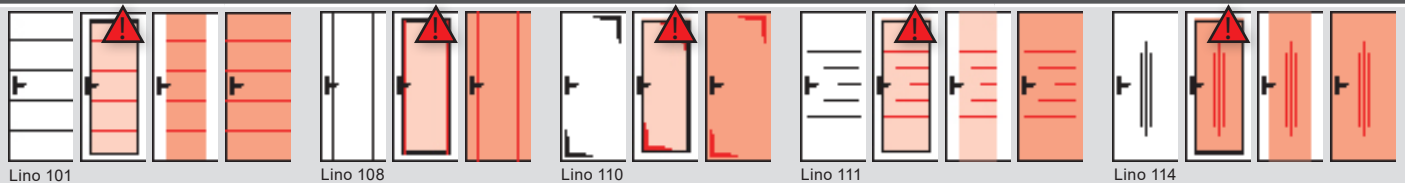

Réalisation standard

Épaisseur du vantail	environ 40 mm
Surface	Revêtement en finition HP d'environ 0,4 mm d'épaisseur Blanc, mélinga blanc horizontal, mélinga blanc vertical, frêne blanc, vanille, crème, érable, hêtre, chêne Montana (lisse), chêne sauvage (structuré), aulne, noyer, merisier, palissandre, mélinga choco horizontal, wengé, film prêt à peindre
Variantes de chants	à doucine ou arrondi si vantail en recouvrement ; à chant droit si vantail affleurant
Fraisage	environ 8 mm de large, 4 mm de profondeur
Placage	HDF 6 mm d'épaisseur
Encadrement	MDF / Bois tendre
Âme	âme en bois agglomérée à profil interne tubulaire
Recoupe basse	possible jusqu'à 50 mm
Feuillure	13 x 25,5 mm sur les 3 côtés ou chants droits
Fermeture	Serrure à clé ronde, joint isophonique, têtière argent métallisé
Paumelle	2x V0026 WF nickelées ou 2x 3D paumelles „invisibles“ si porte affleurante
Porte en verre	motif DesignRainures largeur 8 mm en V, gravure diamant sur verre trempé 8 mm
Porte mixte Bois & Verre	uniquement sur les modèles désignés (cf dessin)
Remarque	Livrée sans béquille. Prix net, hors pose

Groupe de prix 1