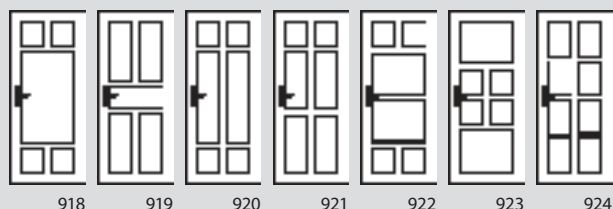

Groupe de prix 2