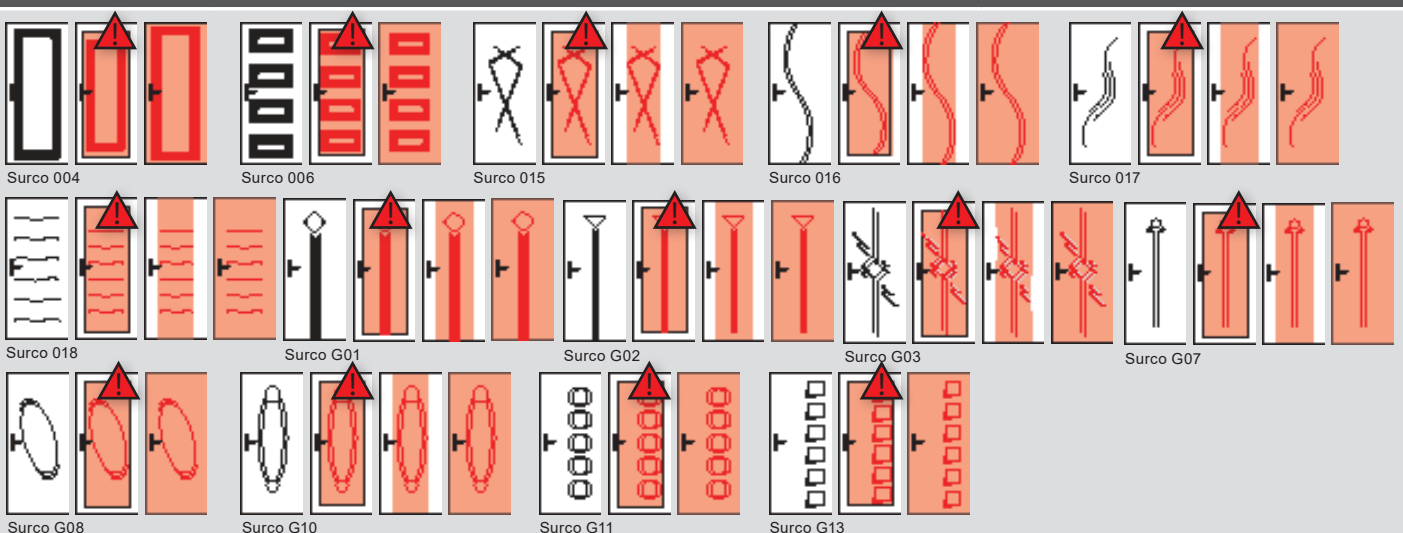

Groupe de prix 3