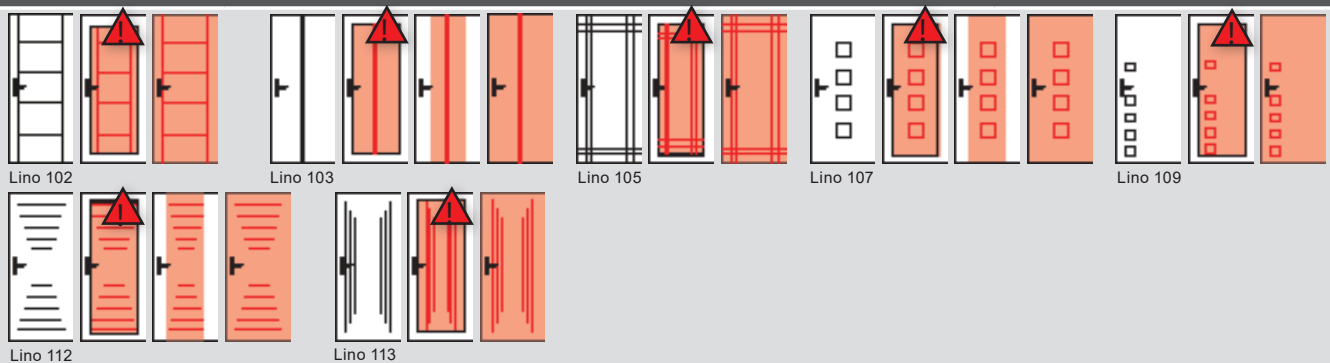

Groupe de prix 2