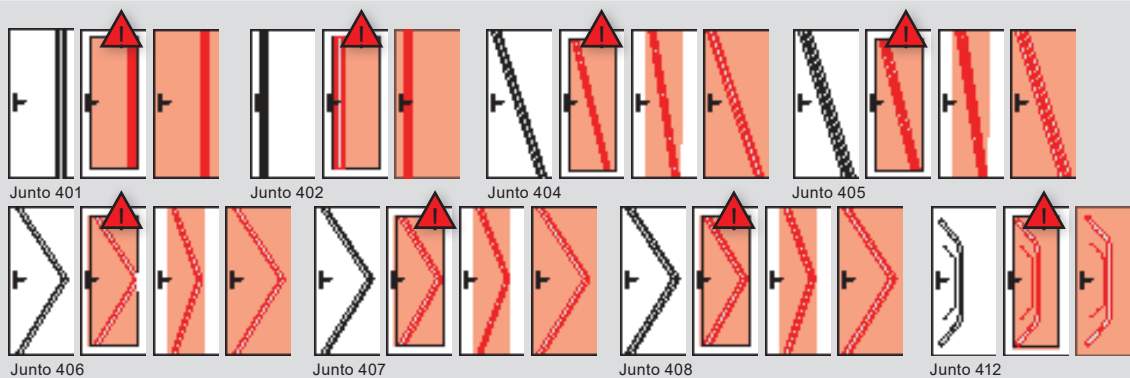

Réalisation standard

Épaisseur du vantail	environ 40 mm
Surface	Revêtement en finition HP d'environ 0,4 mm d'épaisseur Blanc, mélinga blanc horizontal, mélinga blanc vertical, frêne blanc, vanille, crème, érable, hêtre, chêne Montana (lisse), chêne sauvage (structuré), aulne, noyer, merisier, palissandre, mélinga choco horizontal, wengé, film prêt à peindre
Variantes de chants	à doucine ou arrondi si vantail en recouvrement ; à chant droit si vantail affleurant
Fraisage	environ 8 et 50 mm de large, 4 mm de profondeur
Placage	HDF 6 mm d'épaisseur
Encadrement	MDF / Bois tendre
Ame	âme en bois agglomérée à profil interne tubulaire
Recoupe basse	possible jusqu'à 50 mm
Feuillure	13 x 25,5 mm sur les 3 côtés ou chants droits
Fermeture	Serrure à clé ronde, joint isophonique, têtière argent métallisée
Paumelle	2x V0026 WF nickelées ou 2x 3D paumelles „invisibles“ si porte affleurante
Porte en verre	motif DesignRainures largeur 8 mm en V, gravure diamant sur verre trempé 8 mm
Porte mixte Bois & Verre	uniquement sur les modèles désignés (cf dessin)
Remarque	Livrée sans béquille. Prix net, hors pose

Groupe de prix 1