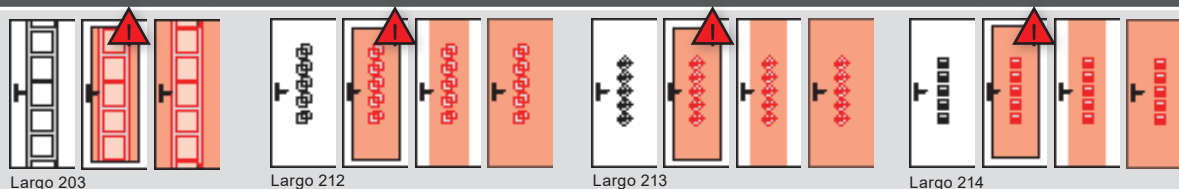

Groupe de prix 3

Porte vitrée avec GRANDE DÉCOUPE