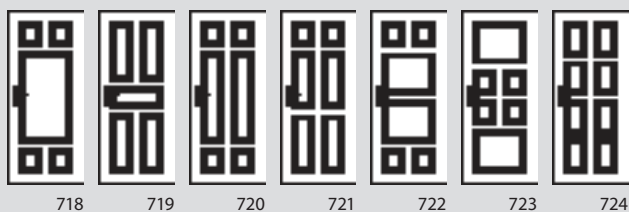

Groupe de prix 2