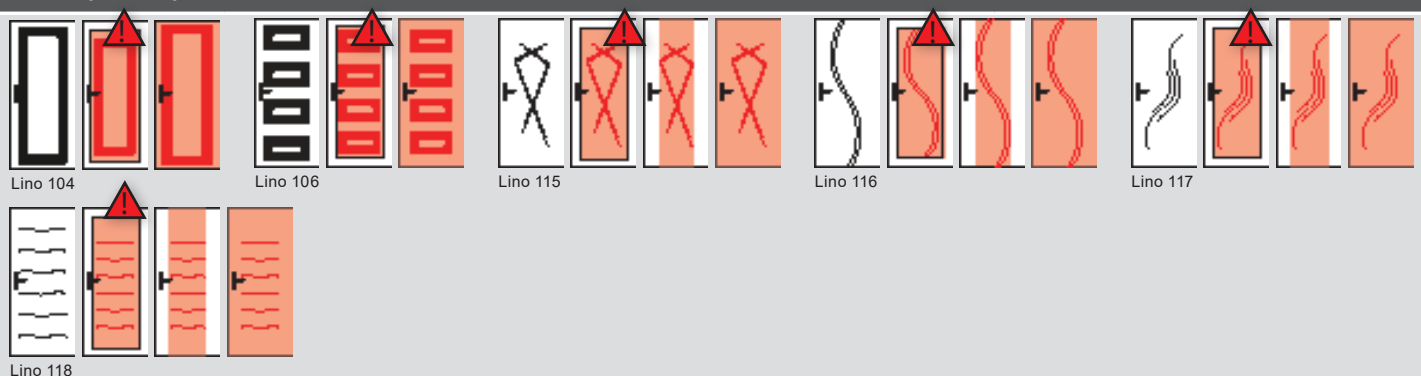

Groupe de prix 3