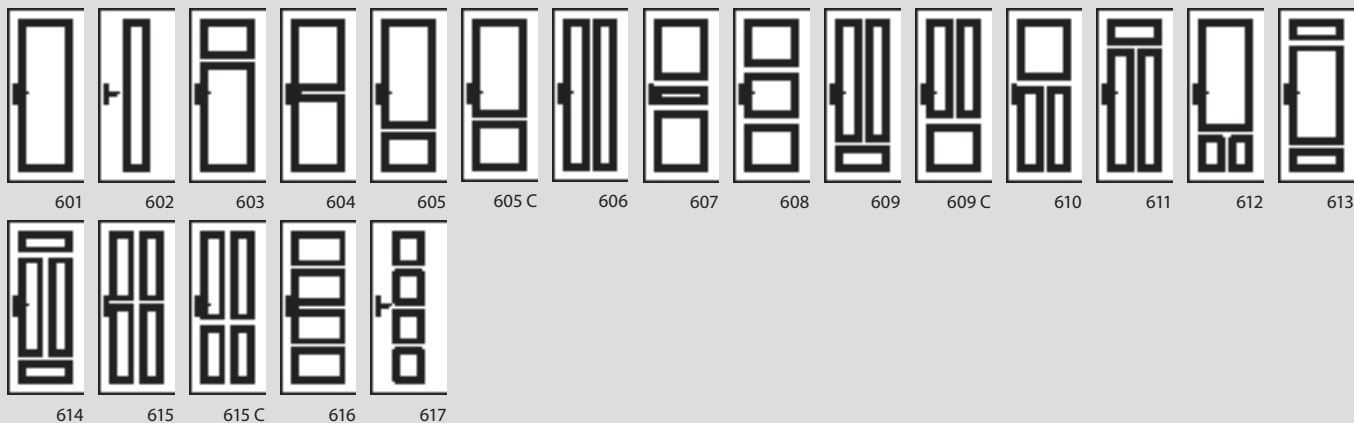

Réalisation standard

Épaisseur du vantail	environ 40 mm
Surface	Revêtement en finition HP d'environ 0,4 mm d'épaisseur Blanc, mélinga blanc horizontal, mélinga blanc vertical, frêne blanc, vanille, crème, érable, hêtre, chêne Montana (lisse), chêne sauvage (structuré), aulne, noyer, merisier, palissandre, mélinga choco horizontal, wengé, film prêt à peindre
Variantes de chants	à doucine ou arrondi si vantail en recouvrement ; à chant droit si vantail affleurant
Fraisage	environ 32 mm de large et 4 mm d'épaisseur
Placage	HDF 6 mm d'épaisseur
Encadrement	MDF / Bois tendre
Ame	âme en bois aggloméré à profil interne tubulaire
Recoupe basse	possible jusqu'à environ 50 mm
Feuillure	13 x 25,5 mm sur les 3 côtés ou chants droits
Fermeture	Serrure à clé ronde, joint isophonique, têtière argent métallisé
Paumelles	2x V0026 WF nickelées ou 2x 3D paumelles „invisibles“ si porte affleurante
Porte en verre	-
Porte mixte Bois & Verre	-
Remarque	Livrée sans béquille. Prix net, hors pose

Groupe de prix 1