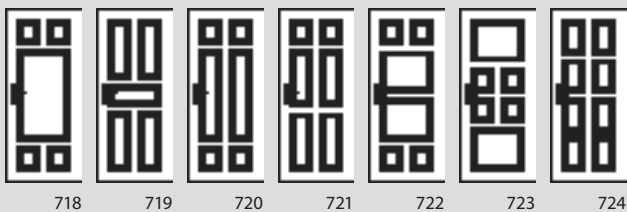

Groupe de prix 2