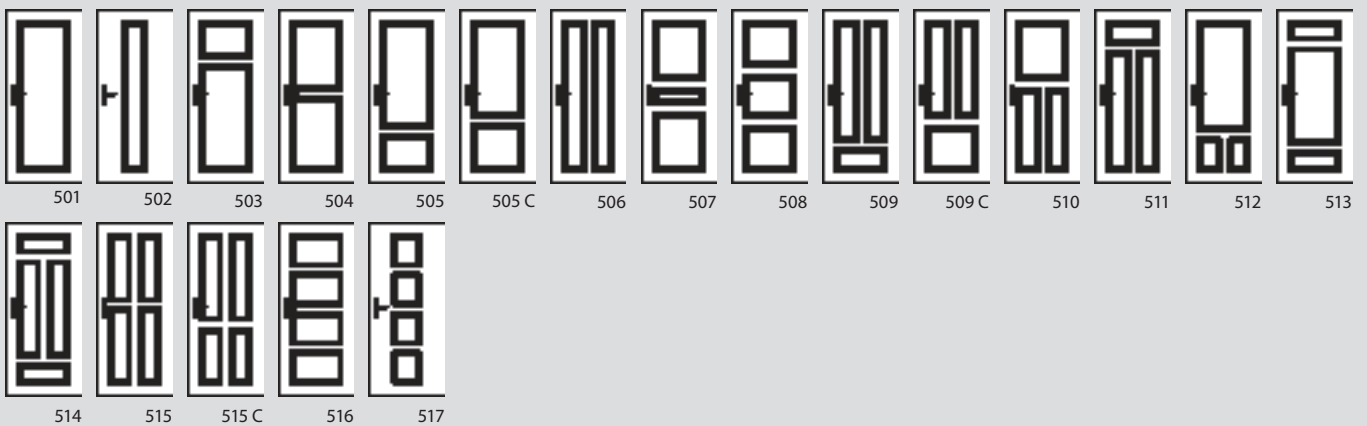

Réalisation standard

Épaisseur du vantail	environ 40 mm
Surface	Revêtement en finition HP d'environ 0,4 mm d'épaisseur Blanc, mélinga blanc horizontal, mélinga blanc vertical, frêne blanc, vanille, crème, érable, hêtre, chêne Montana (lisse), chêne sauvage (structuré), aulne, noyer, merisier, palissandre, mélinga choco horizontal, wengé, film prêt à peindre
Variantes de chants	à doucine ou arrondi si vantail en recouvrement ; à chant droit si vantail affleurant
Fraisage	environ 32 mm de large et 4 mm d'épaisseur
Placage	HDF 6 mm d'épaisseur
Encadrement	MDF / Bois tendre
Âme	âme en bois aggloméré à profil interne tubulaire
Recoupe basse	possible jusqu'à environ 50 mm
Feuillure	13 x 25,5 mm sur les 3 côtés ou chants droits
Fermeture	Serrure à clé ronde, joint isophonique, tête argent métallisé
Paumelles	2x V0026 WF nickelées ou 2x 3D paumelles „invisibles“ si porte affleurante
Porte en verre	-
Porte mixte Bois & Verre	-
Remarque	Livrée sans béquille. Prix net, hors pose

Groupe de prix 1