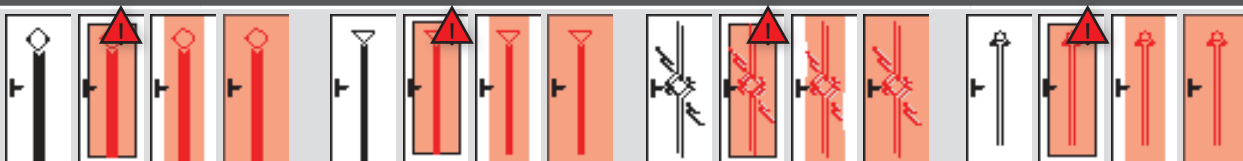

Groupe de prix 3

Geo 301

Geo 302

Geo 303

Geo 307