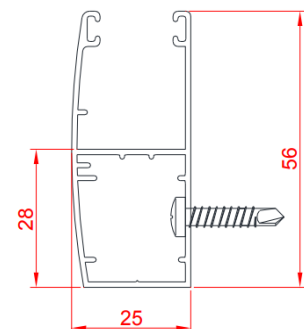

Motorisation solaire

Tous les éléments liés à la motorisation (moteur, panneau solaire et batterie) sont intégrés au coffre.

La pose du volet est extrêmement rapide, sans intervention nécessaire à l'intérieur du bâtiment.

La batterie est intégrée au coffre et facilement accessible via la face extérieure

Le panneau solaire est prémonté sur le coffre.
Un seul panneau solaire est suffisant, quel que soit le type de volet ou l'orientation de la façade

La motorisation solaire n'est pas disponible en version «Moteur Court» et en Tablier Aluminium de 11 x 50mm dans la zone violette.

La motorisation solaire Somfy est compatible avec tous les points de commande Somfy RTS et Somfy IO.

L'option Panneau solaire déporté est disponible avec une plus-value de 76 €.

Auquel cas, le panneau n'est pas fixé au coffre mais livré en accessoire avec une rallonge de câble de 5 mètres et des supports muraux.

Autres options

Changement de taille de coffre	
137 vers 150	14 €
150 vers 165 ou 180	28 €
165 vers 180 ou 205	28 €

Pour plusieurs décalages, cumuler les plus-values

Coulisses