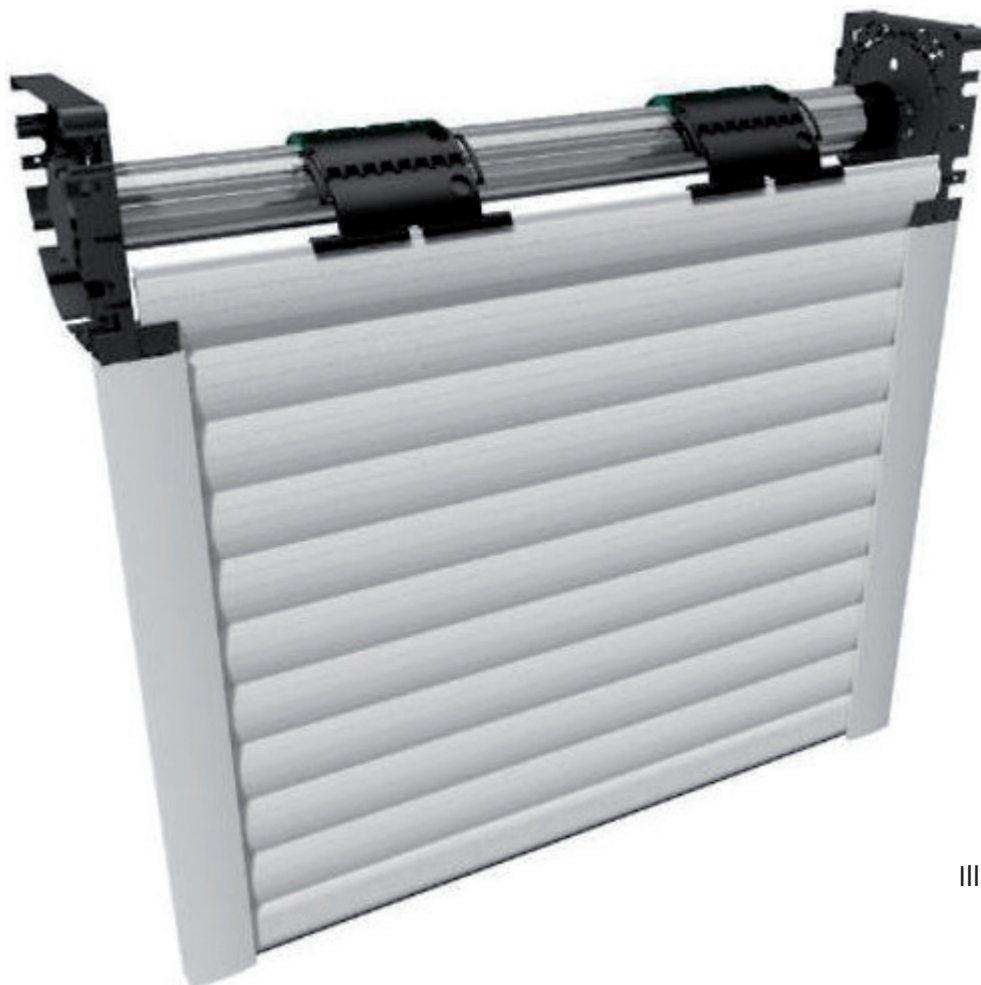

La gamme Allegro Tableau est idéale pour les espaces réduits

Les 5 tailles de joues de la gamme permettent une intégration dans des coffres menuisés avec des dimensions réduites.

L'intégration est facilitée car le volet roulant est aligné au dos de coulisse grâce à l'épaisseur de ses joues en Polymère.

En standard, le volet roulant est équipé :

- d'une motorisation Somfy filaire
- de verrous de sécurité sur arbre (VSA)

En option, il est possible de passer en manoeuvre par Treuil, par Tirage Direct ou par une autre motorisation Somfy (RTS, IO, RS100 ou RS100 Hybride), SIMU (Filaire ou Radio) ou DELTADORE (Tymoov Efficacité ou Tymoov Performance)

Concernant les coloris, une gamme complète de coloris au prix du blanc est disponible pour les tabliers, les coulisses et les lames finales. L'ensemble des couleurs standards est indiqué sur le nuancier.

Illustration des coulisses de l'Allegro Tableau