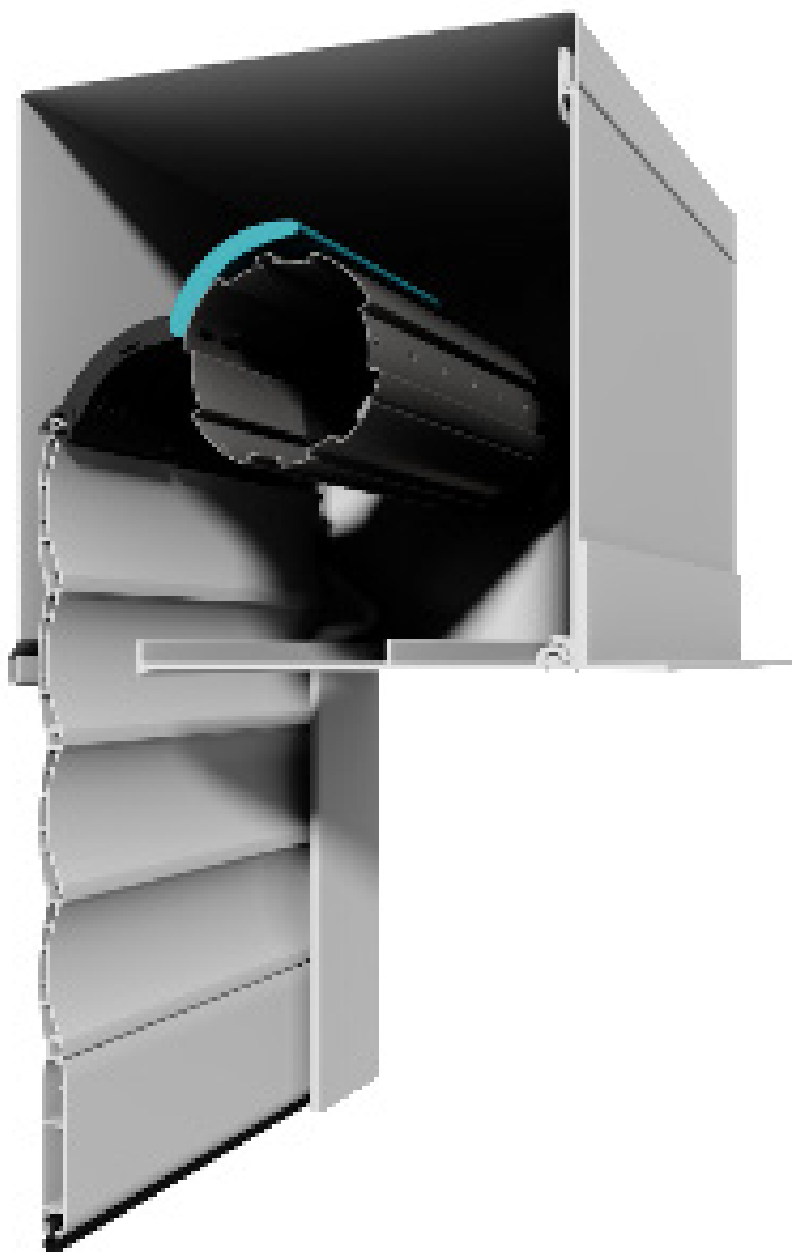

## Un coffre aluminium extérieur avec accès par la sous-face

Ce coffre est utilisable dans plusieurs applications :

- Pour maçonnerie traditionnelle avec enduit
- Pour maison à ossature bois
- Pour le neuf ou la rénovation