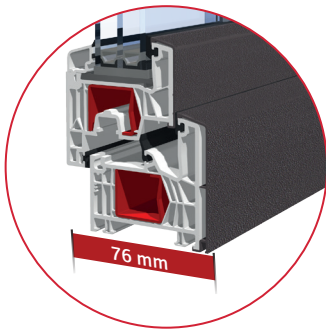

Coloris capotage alu (profilé PVC toujours blanc)

Décors RAL standards

Davantage de coloris RAL, NCS et DB sur demande.

Joint d'étanchéité de coloris noir

Épaisseur du profil 76 mm

6 chambres d'isolation

4 joints d'étanchéité (avec joint central)