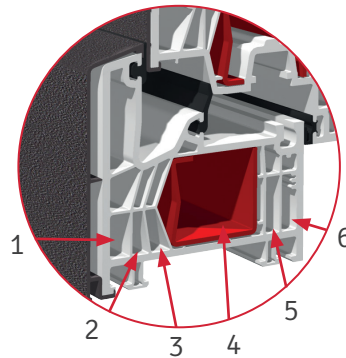

Coloris capotage alu (profilé PVC toujours blanc)

Décors RAL standards

Davantage de coloris RAL, NCS et DB sur demande.

Joint d'étanchéité de coloris noir

Épaisseur du profil 76 mm

6 chambres d'isolation

4 joints d'étanchéité (avec joint central)