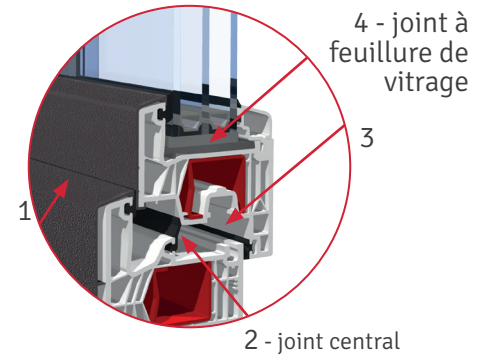

Coloris capotage alu (profilé PVC toujours blanc)

Décors RAL standards

Davantage de coloris RAL, NCS et DB sur demande.

Joint d'étanchéité de coloris noir

Épaisseur du profil 76 mm

6 chambres d'isolation

4 joints d'étanchéité (avec joint central)

Remplissage Argon

Intercalaire Warm Edge ou Swisspacer V

Galets champignon de compression

Sécurité

Renfort en acier

Gâche de sécurité

Dispositif anti-fausse manœuvre

Options :