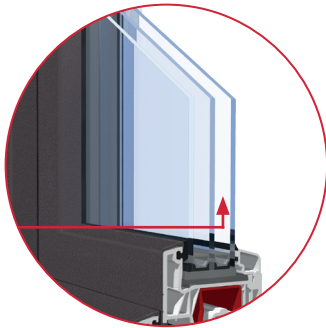

Remplissage Argon