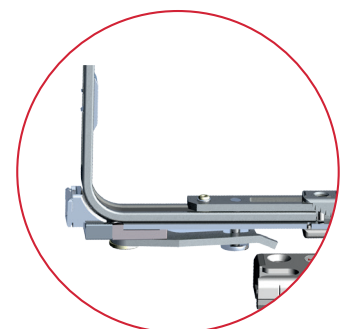

Remplissage Argon

Intercalaire Warm Edge ou Swisspacer V

Galets champignon de compression

Sécurité

Renfort en acier

Gâche de sécurité

Dispositif anti-fausse manœuvre

Options :