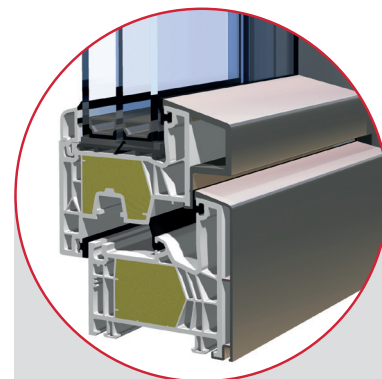

(voir avec votre conseiller)

Modèle **AluClip passive**

AluClip passive est le produit idéal pour les économies d'énergies.

La mousse isolante, injectée dans la chambre d'isolation centrale, permet d'atteindre les valeurs isolantes les plus élevées jusqu'à la norme passive.