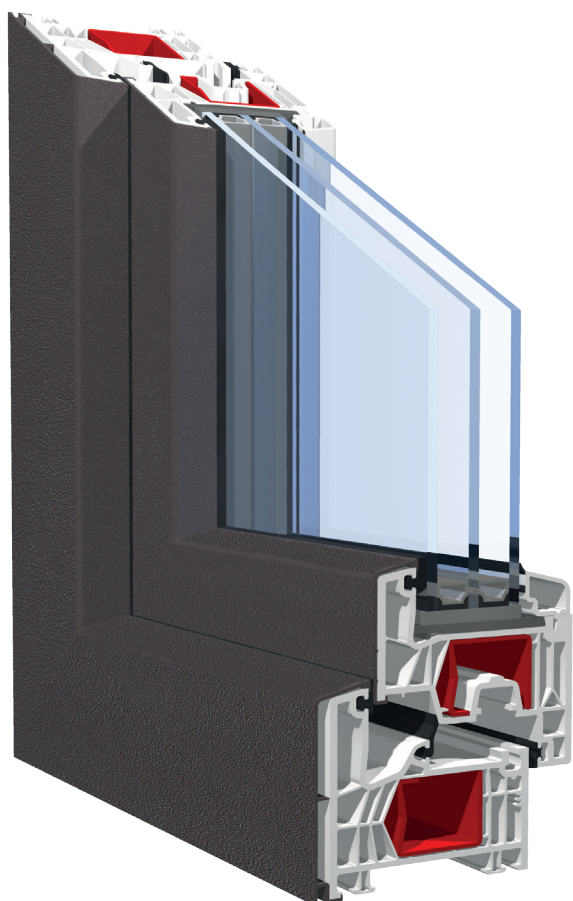

Fiche produit

Fenêtre PVC Hilzinger AluClip

hilzinger 

GRUPE hilzinger - fenêtres et portes
www.hilzinger.fr

Modèle **AluClip capotage court**

AluClip capotage court permet une mise en œuvre différente de l'AluClip «standard».

(voir avec votre conseiller)

Modèle **AluClip passive**

AluClip passive est le produit idéal pour les économies d'énergies.

La mousse isolante, injectée dans la chambre d'isolation centrale, permet d'atteindre les valeurs isolantes les plus élevées jusqu'à la norme passive.