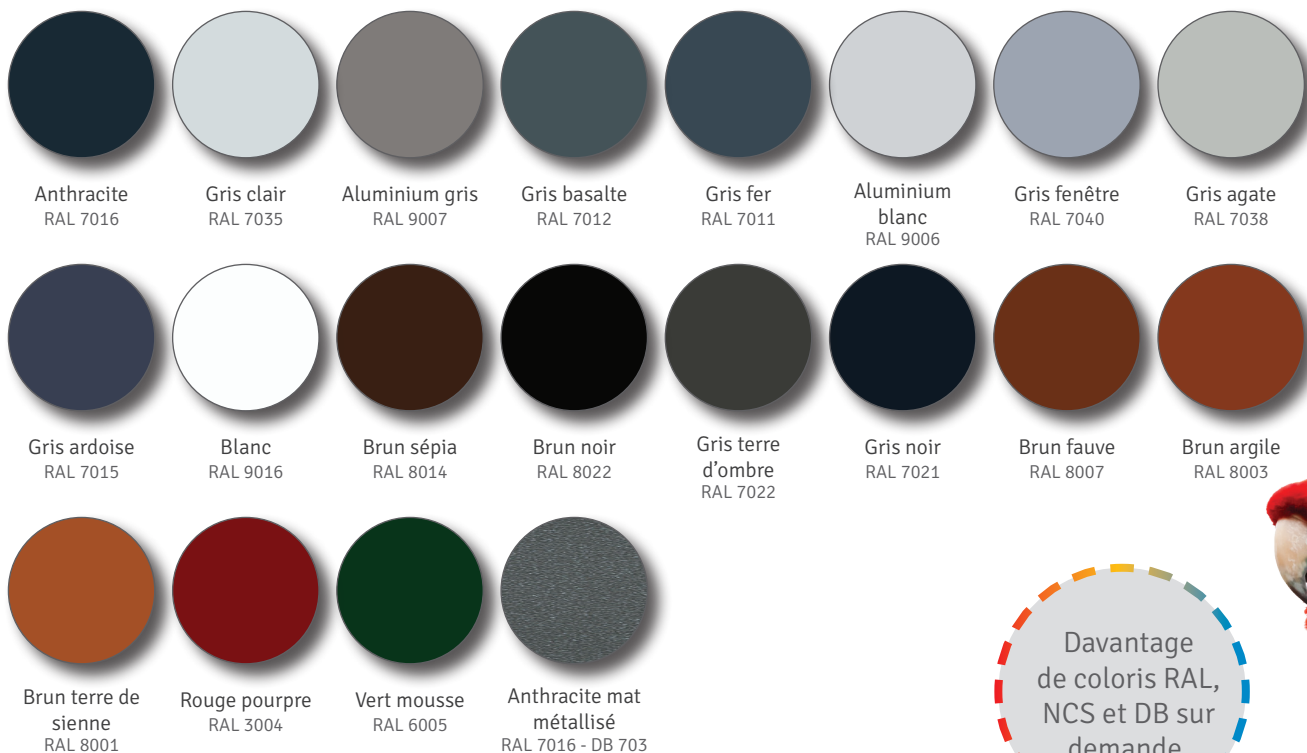

Coloris capotage alu (profilé PVC toujours blanc)

Décors RAL standards

Davantage de coloris RAL, NCS et DB sur demande.