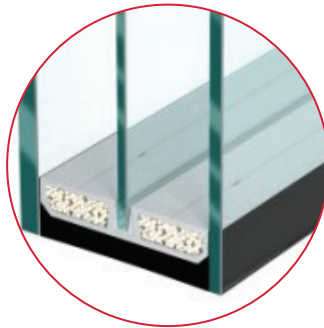

Coloris capotage alu (profilé PVC toujours blanc)

Décors RAL standards

Davantage de coloris RAL, NCS et DB sur demande.

Joint d'étanchéité de coloris noir

Épaisseur du profil 76 mm

6 chambres d'isolation

4 joints d'étanchéité (avec joint central)

Remplissage Argon

Intercalaire Warm Edge ou Swisspacer V

Galets champignon de compression

Sécurité

Renfort en acier

Gâche de sécurité

Dispositif anti-fausse manœuvre

Options :