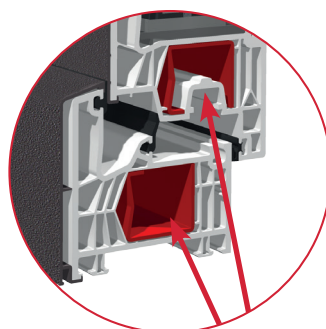

Remplissage Argon

Intercalaire Warm Edge ou Swisspacer V

Galets champignon de compression

Sécurité

Renfort en acier

Gâche de sécurité

Dispositif anti-fausse manœuvre

Options :