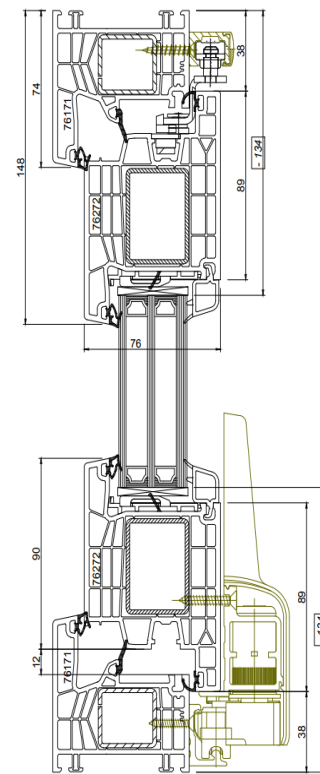

Master & Tendance 70 mm

Zenit 76 mm