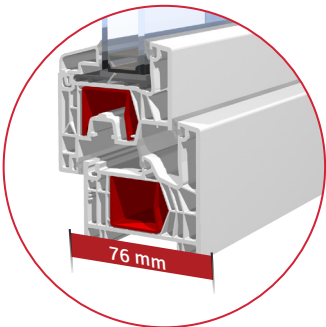

1/2 > décors 1 ou 2 faces

Master & Tendance

Épaisseur du profil 70 mm

5 chambres d'isolation

2 joints d'étanchéité

Zenit

Épaisseur du profil 76 mm

6 chambres d'isolation