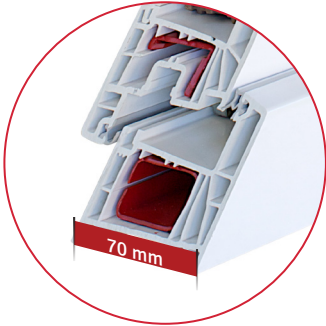

1/2 > décors 1 ou 2 faces

Master & Tendance

Épaisseur du profil 70 mm

5 chambres d'isolation

2 joints d'étanchéité

Zenit

Épaisseur du profil 76 mm

6 chambres d'isolation