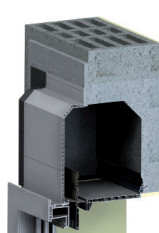

Demi-linteau
Adapté à la construction neuve.