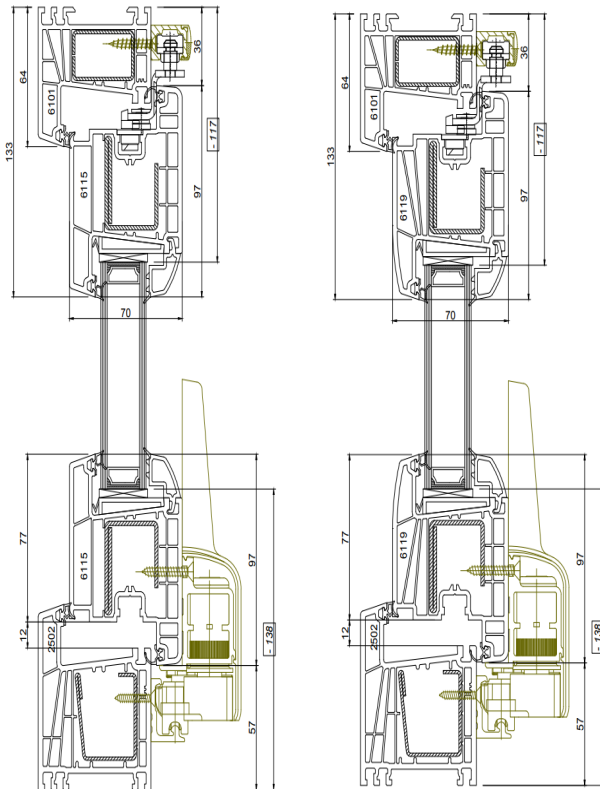

Master & Tendance 70 mm

Zenit 76 mm

Gamme MASTER

Gamme TENDANCE