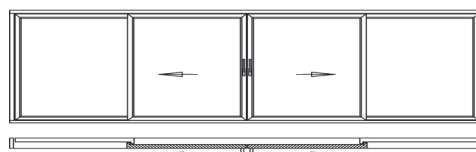

2 parties fixes - 2 parties ouvrantes