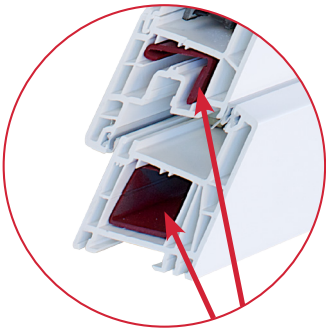

3 joints d'étanchéité (avec joint central)

Général

Remplissage Argon

Intercalaire Warm Edge ou Swisspacer V

Galets champignon de compression

Sécurité

Master & Tendance : renfort **en acier**

Zenit : renfort **en acier**

Gâche de sécurité

Ferrage automatique Titan IP
capacité : 200 kg

Options :

Vitrage retardataire d'effraction

Poignée de fenêtre à clé

Anti-perçement du boîtier crémone

Poignées

Dirigeant inox