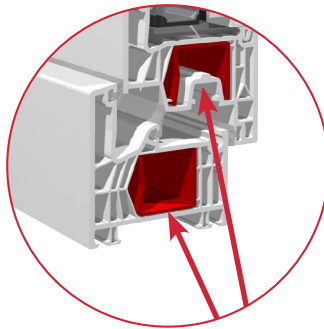

3 joints d'étanchéité (avec joint central)

Général

Remplissage Argon

Intercalaire Warm Edge ou Swisspacer V

Galets champignon de compression

Sécurité

Master & Tendance : renfort **en acier**

Zenit : renfort **en acier**

Gâche de sécurité

Ferrage automatique Titan IP
capacité : 200 kg

Options :

Vitrage retardataire d'effraction

Poignée de fenêtre à clé

Anti-perçement du boîtier crémone

Poignées

Dirigeant inox

Gamme disponible

Coulissant translation PSK PVC Hilzinger

1 partie fixe - 1 partie ouvrante

2 parties fixes - 2 parties ouvrantes

Davantage de possibilité d'ouvertures disponibles. Voir avec votre conseiller.