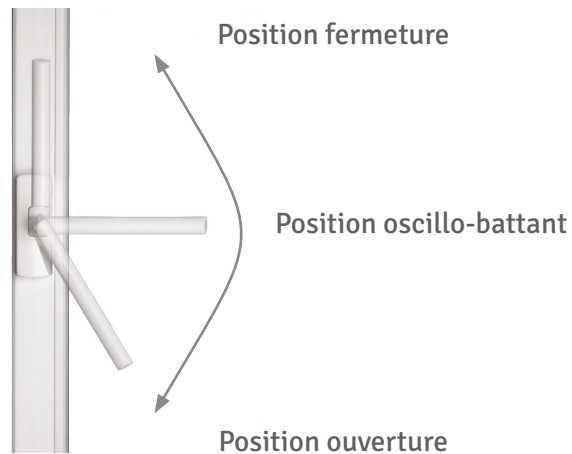

3 joints d'étanchéité (avec joint central)

Général

Remplissage Argon

Intercalaire Warm Edge ou Swisspacer V

Galets champignon de compression

Sécurité

Master & Tendance : renfort **en acier**

Zenit : renfort **en acier**

Gâche de sécurité

Ferrage automatique Titan IP
capacité : 200 kg

Options :

Vitrage retardataire d'effraction

Poignée de fenêtre à clé

Anti-perçement du boîtier crémone

Poignées

Dirigeant inox

Gamme disponible

Coulissant translation PSK PVC Hilzinger

1 partie fixe - 1 partie ouvrante

2 parties fixes - 2 parties ouvrantes

Davantage de possibilité d'ouvertures disponibles. Voir avec votre conseiller.