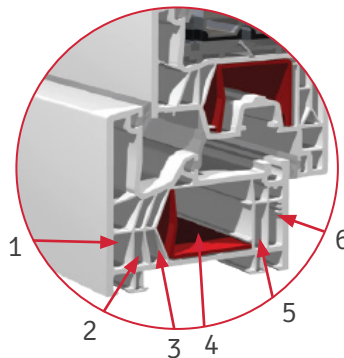

1/2 > décors 1 ou 2 faces

Master & Tendance

Épaisseur du profil 70 mm

5 chambres d'isolation

2 joints d'étanchéité

Zenit

Épaisseur du profil 76 mm

6 chambres d'isolation

3 joints d'étanchéité (avec joint central)

Général

Remplissage Argon

Intercalaire Warm Edge ou Swisspacer V

Galets champignon de compression

Sécurité

Master & Tendance : renfort **en acier**

Zenit : renfort **en acier**