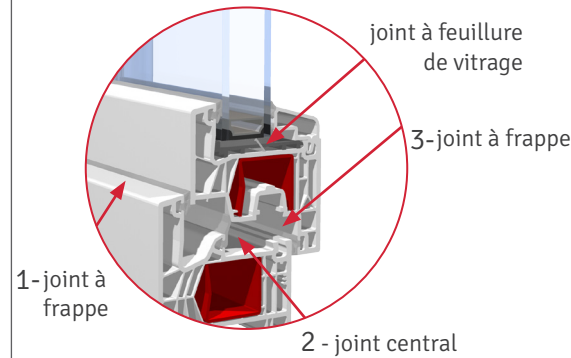

1/2 > décors 1 ou 2 faces

Master & Tendance

Épaisseur du profil 70 mm

5 chambres d'isolation

2 joints d'étanchéité

Zenit

Épaisseur du profil 76 mm

6 chambres d'isolation

3 joints d'étanchéité (avec joint central)

Général

Remplissage Argon

Intercalaire Warm Edge ou Swisspacer V

Galets champignon de compression

Sécurité

Master & Tendance : renfort **en acier**

Zenit : renfort **en acier**