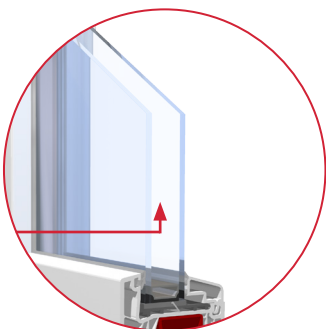

Général

Remplissage Argon