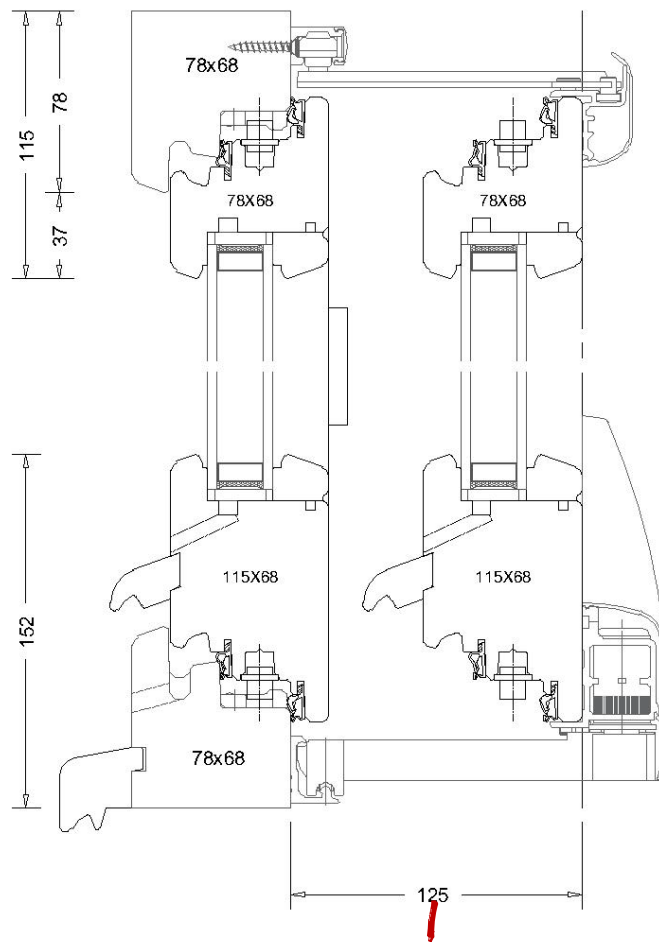

LES +

- Ventilation sécurisée : en basculant la poignée vers le haut, le coulissant PS200 permet un déboitement de l'ensemble du vantail afin d'offrir un échange d'air constant sur le pourtour de la menuiserie, tout en garantissant une protection contre l'effraction ou la pluie battante. 3 possibilités de réglage du déboitement : 5 mm, 7,5 mm ou 10 mm
- Idéal sur les petites dimensions, en remplacement de l'oscillo-coulissant manuel. Avec une largeur ouvrant de 700 mm jusqu'à 2000 mm ; Hauteur ouvrant de 700 mm jusqu'à 2390 mm, pour un poids d'ouvrant maximum de 200 kg.
- Manœuvre simplifiée et plus intuitive :

- Disponible avec serrure, béquille intérieure et extérieure (SECURA 68 mm uniquement), en version 1 vantail ou 2 vantaux coulissants.

LE €

Tarifcation selon grille de prix du coulissant à translation actuelle avec une majoration de 200€ par vantail (Prix brut 100%). Saisissable dans notre logiciel 3E et à retrouver dans la prochaine version de tarif papier.