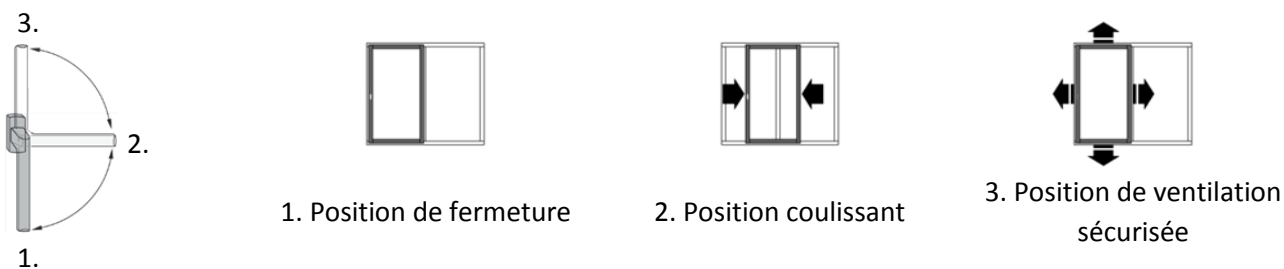

NOUVEAU ! **COULISSANT A TRANSLATION**
AVEC VENTILATION SECURISEE (MODELE PS200)

Chers partenaires, chers clients,

Nous sommes fières de vous informer que notre catalogue compte désormais un nouveau produit : le coulissant à translation avec ventilation sécurisée **PS200**. Vous pouvez le retrouver sur nos gammes de fenêtre bois SECURA 68/80/92mm version TRADI ou EURO, ainsi que sur nos gammes mixtes bois-aluminium UNI8 et UNI9. Il offre de nouvelles fonctionnalités face à l'oscillo-coulissant à translation actuel.

LES +

- Ventilation sécurisée : en basculant la poignée vers le haut, le coulissant PS200 permet un déboitement de l'ensemble du vantail afin d'offrir un échange d'air constant sur le pourtour de la menuiserie, tout en garantissant une protection contre l'effraction ou la pluie battante. 3 possibilités de réglage du déboitement : 5 mm, 7,5 mm ou 10 mm
- Idéal sur les petites dimensions, en remplacement de l'oscillo-coulissant manuel. Avec une largeur ouvrant de 700 mm jusqu'à 2000 mm ; Hauteur ouvrant de 700 mm jusqu'à 2390 mm, pour un poids d'ouvrant maximum de 200 kg.
- Manœuvre simplifiée et plus intuitive :

- Disponible avec serrure, béquille intérieure et extérieure (SECURA 68 mm uniquement), en version 1 vantail ou 2 vantaux coulissants.

LE €

Tarifcation selon grille de prix du coulissant à translation actuelle avec une majoration de 200€ par vantail (Prix brut 100%). Saisissable dans notre logiciel 3E et à retrouver dans la prochaine version de tarif papier.