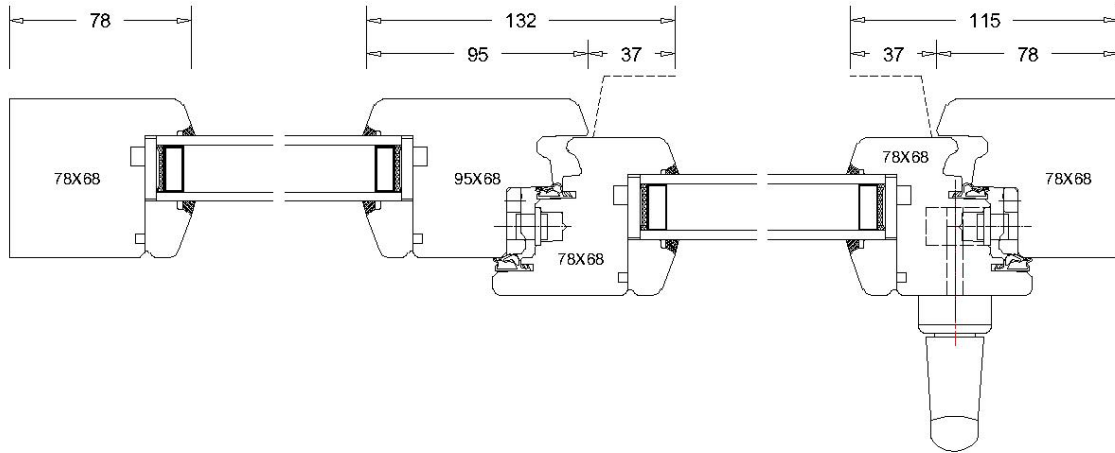

LES +

- Ventilation sécurisée : en basculant la poignée vers le haut, le coulissant PS200 permet un déboitement de l'ensemble du vantail afin d'offrir un échange d'air constant sur le pourtour de la menuiserie, tout en garantissant une protection contre l'effraction ou la pluie battante. 3 possibilités de réglage du déboitement : 5 mm, 7,5 mm ou 10 mm
- Idéal sur les petites dimensions, en remplacement de l'oscillo-coulissant manuel. Avec une largeur ouvrant de 700 mm jusqu'à 2000 mm ; Hauteur ouvrant de 700 mm jusqu'à 2390 mm, pour un poids d'ouvrant maximum de 200 kg.
- Manœuvre simplifiée et plus intuitive :

- Disponible avec serrure, béquille intérieure et extérieure (SECURA 68 mm uniquement), en version 1 vantail ou 2 vantaux coulissants.

LE €

Tarifcation selon grille de prix du coulissant à translation actuelle avec une majoration de 200€ par vantail (Prix brut 100%). Saisissable dans notre logiciel 3E et à retrouver dans la prochaine version de tarif papier.