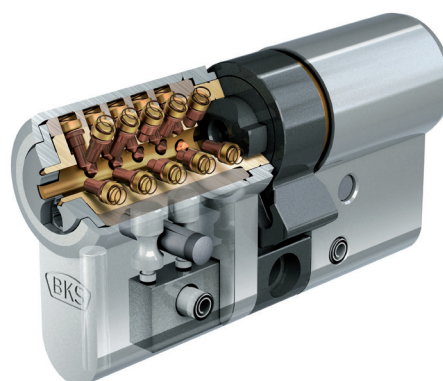

Systeme à clé reversible Janus (haut de gamme) :

Cette gamme de cylindres à clé reversible est la meilleure combinaison de flexibilité et de protection contre les manipulations (perçage et arrachage) grâce à ses goupilles radiales.

La clé est aussi protégée contre la copie grâce à la carte de propriété et à son brevet valable jusqu'en 2031. Ce cylindre est équipé en série de :

- Plusieurs rangées de goupilles
- Protection contre le bumping
- Clé en maillechort avec bille rouge
- Fonction débrayable en standard
- Cylindre à bouton amovible en version standard
- Cylindre en laiton nickelé
- Col de clé rallongé

Exemple de carte de propriété pour la gamme Janus

NOUVELLE OFFRE DE CYLINDRES

Système à clé reversible Hélius (milieu de gamme)

Cette gamme de cylindres à clé reversible est un système de fermeture discret et parfaitement adapté aux habitations et maisons individuelles.

- Rangée de 5 goupilles et clé reversible
- Protection contre le bumping et le perçage
- Clé en maillechort avec bille jaune
- Fonction débrayable en standard
- Cylindre à bouton amovible en version standard
- Cylindre en laiton nickelé
- Col de clé rallongé