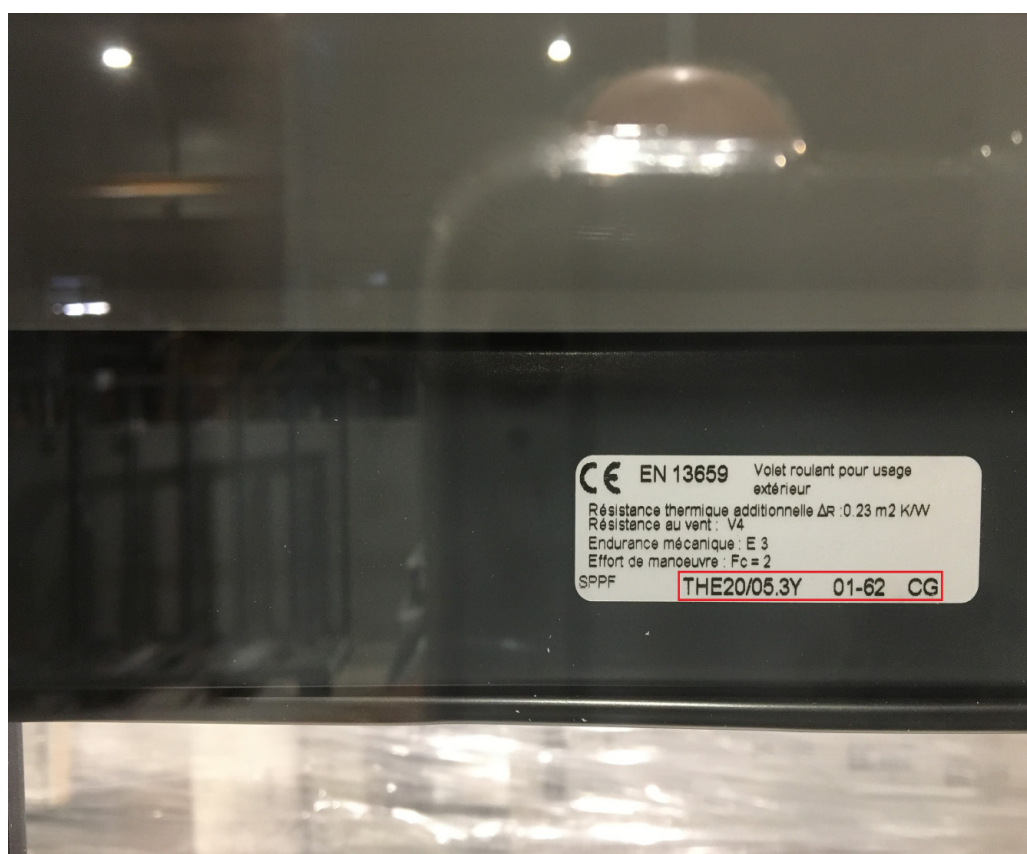

NUMÉRO DE SÉRIE DES VOLETS ROULANTS SPPF

Chers collaboratrices et collaborateurs,

Nous tenions à vous informer que, tout comme chez Bubendorff, les volets roulants SPPF ont un numéro de série (S/N) et qu'il est indispensable de communiquer ce numéro pour chaque demande de SAV ou d'intervention sur le volet roulant.

En effet, ce S/N est un numéro unique à chaque volet roulant et il sert à précisément identifier les éléments qui le composent aussi bien que l'ensemble entier.

Ce numéro se trouve sur l'étiquette située sur la lame finale du volet roulant. Il est encadré en rouge sur la photo ci-dessus.