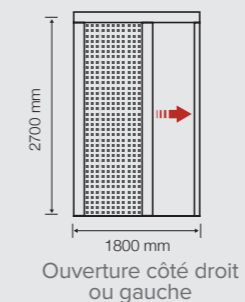

UNE MAISON SAINNE & une protection écologique contre les insectes

Pour le confort de vos jours et de vos nuits, nos moustiquaires sont la meilleure barrière contre les insectes : moustiques, mouches, guêpes, frelons...

Alternative à l'utilisation de produits insecticides polluants et dangereux pour la santé, nos moustiquaires préservent la qualité de votre environnement et le bien-être de votre famille.

**FABRICATION
SUR-MESURE**

**FINI LES
INSECTICIDES**

**PROTECTION
EFFICACE**

Moustiquaire enroulable pour fenêtre ROLL-UP BOX

ERGONOMIE
Frein viscodynamique pour une remontée de la toile en douceur

PROTECTION
Nos guides latéraux sont équipés de doubles brosses pour assurer une étanchéité optimale

SIMPLICITÉ
Fermeture par simple pression ou à l'aide d'une chaînette en option. La manœuvre par chaînette permet la fermeture sans se baisser de vos portes-fenêtres et de vos fenêtres avec une partie basse fixe vitrée

FENÊTRES DE TOIT
Nos moustiquaires peuvent s'adapter aux différents types de fenêtres de toit (Velux®, Roto®, etc.) sous certaines conditions.

DIMENSIONS
Hauteur maximale : 2600 mm
Largeur maximale : 1800 mm
Largeur supérieure possible sous certaines conditions

Moustiquaire enroulable latérale pour porte-fenêtre et baie vitrée ROLL-OUT BOX

PRATICITÉ
Fermeture aisée de l'intérieur comme de l'extérieur par aimantation

PASSAGE FRÉQUENT
Maintien de la moustiquaire en ouverture partielle pour éviter de l'ouvrir complètement à chaque passage

CONFORT
Seuil discret extra plat pour prévenir les risques de chute

CONFIGURATIONS POSSIBLES

1 VANTAIL

2 VANTAUX

ESTHÉTISME & résistance