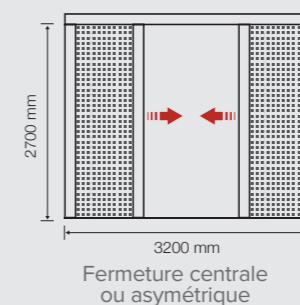

FENÊTRES DE TOIT
Nos moustiquaires peuvent s'adapter aux différents types de fenêtres de toit (Velux®, Roto®, etc.) sous certaines conditions.

DIMENSIONS
Hauteur maximale : 2600 mm
Largeur maximale : 1800 mm
Largeur supérieure possible sous certaines conditions

Moustiquaire enroulable latérale pour porte-fenêtre et baie vitrée ROLL-OUT BOX

PRATICITÉ
Fermeture aisée de l'intérieur comme de l'extérieur par aimantation

PASSAGE FRÉQUENT
Maintien de la moustiquaire en ouverture partielle pour éviter de l'ouvrir complètement à chaque passage

CONFORT
Seuil discret extra plat pour prévenir les risques de chute 

CONFIGURATIONS POSSIBLES

1 VANTAIL

2 VANTAUX

ESTHÉTISME & résistance

- Cadre aux lignes discrètes
- Toile transparente
- Bonne résistance au vent et aux UV
- Toutes teintes RAL disponibles
- Cadre aluminium 100% recyclable
- Grand choix de couleurs