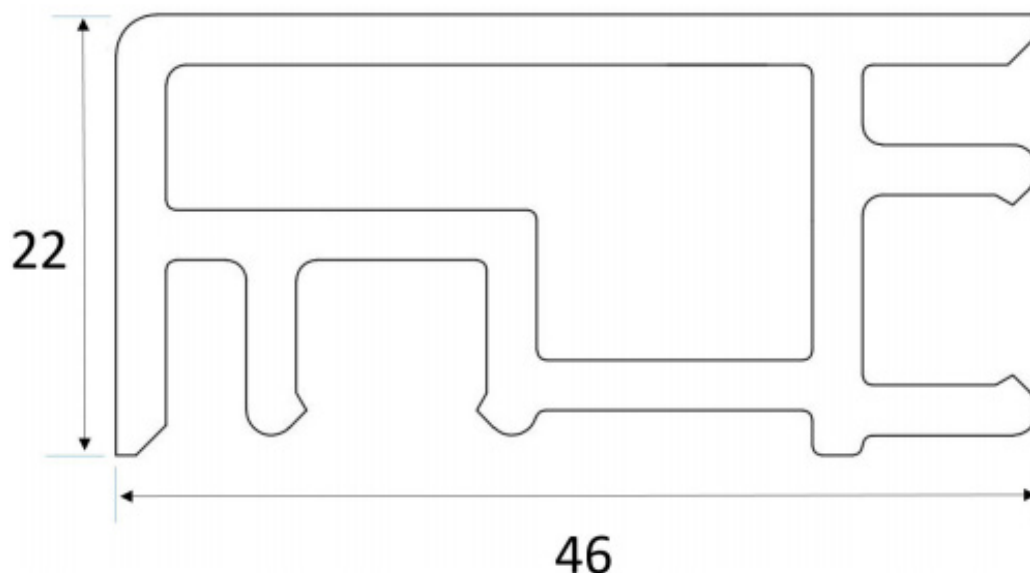

NOUVELLE TAPÉE PVC

Chers clients, chers partenaires,

Nous avons ajouté une nouvelle tapée PVC à notre catalogue pour les gammes Master/Tendance et Zenit76.

Cette tapée de référence TA4622 de dimension 46x22 mm est disponible dans les coloris suivants :

- Blanc
- Gris argent
- Noyer
- Chêne irlandais
- Chêne doré
- Anthracité veiné
- Anthracite mat
- Gris basalte mat
- Brun noir mat

Son prix est de 12€ / ml en blanc et de 22€ / ml en décor.

Ci-dessous une illustration de cette tapée.

N'hésitez pas à nous contacter pour plus d'informations.

Cordialement,

Le service Marketing.