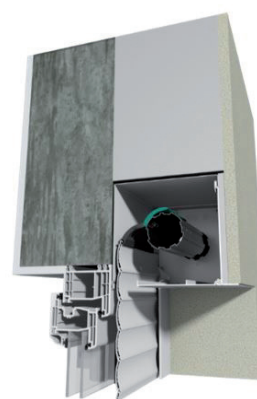

ITE

En neuf ou rénovation, dans le doublage de l'isolation

4 HAUTEURS DE COFFRE

Hauteur maximale H coffre compris	Hc = 137	Hc = 150	Hc = 165	Hc = 180
Tablier PVC 8x40 (Largeur maximale = 1600mm)	-	2100	2600	3000
Tablier PVC 11x50 (Largeur maximale = 2400mm)	-	1400	-	-
Tablier Alu 8x40 (Largeur maximale = 3000mm)	1600	2100	2600	3000
Tablier Alu 11x50 (Largeur maximale = 4000mm)	-	1300	1700	2300

* La profondeur P est toujours égale à la hauteur H pour le coffre Allegro Protherma

MANOEUVRES : Moteur Somfy filaire en standard

Les volets roulants de la gamme Allegro peuvent également être équipés de moteurs Somfy IO, RS 100, RTS ou Solaire, de moteurs SIMU Filaire ou Radio ou de manoeuvres plus classiques telles qu'un treuil ou un tirage direct.