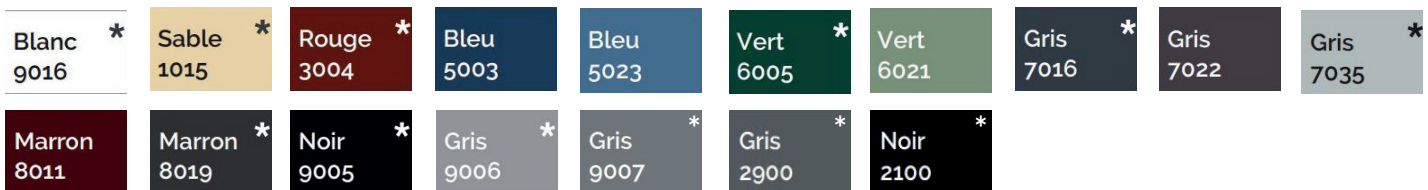

ALLEGRO TRADI (coulisses et lames finales)

Teintes satinées

Teintes sablées

Teintes métallisées

LAMES DE TABLIER ALUMINIUM 8x40

Tous les coloris marqués d'une * sont disponibles en lames de 11x50

LAMES DE TABLIER PVC 8x40 ou 11x50

LAMES DE TABLIER ALUMINIUM A FAIBLE EMISSIVITE (seulement sur lames 8x40 et soumises à plus-value)

Tous ces coloris sont disponibles au prix du blanc.
D'autres RAL hors standard sont disponibles sur demande.