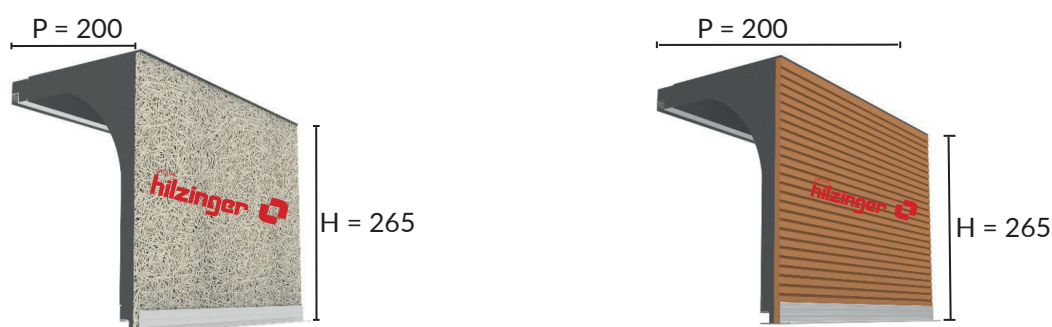

Les coffres demi-linteau sont idéalement conçus pour la pose d'un volet roulant bloc-baie demi-linteau de type Optibloc. Ils sont également proposés en parement Fibralth ou Brique avec une profondeur de 200mm (pour une hauteur de 265mm) et dans des largeurs allant de 600mm à 4000mm.

Le coffre est équipé en standard d'une sous-face (Blanc 9016, Gris 7035 ou Sable 1015) qui peut être remplacée par une sous-face teintée masse RAL 7016 ou supprimée.