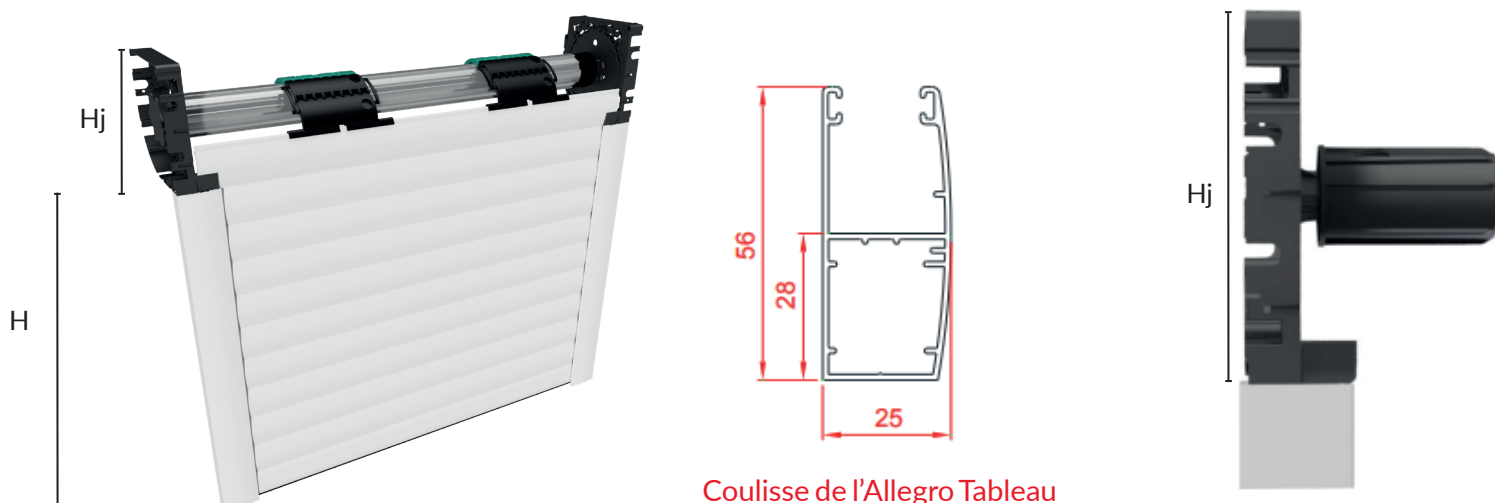

Ce volet s'adapte traditionnel compact est parfaitement adapté pour des coffres linteaux.

Autoportant et prémonté, il est rapidement mis en oeuvre.

Coulisse de l'Allegro Tableau

Le volet roulant est aligné au dos de coulisse grâce à l'épaisseur de ses joues en polymère. Il permet de recevoir les différentes manoeuvres sans dépassement du dos de coulisse.