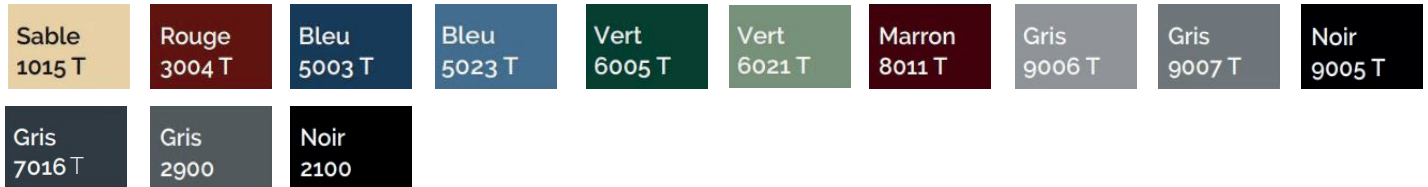

MANOEUVRES : Moteur Somfy filaire en standard

Les volets roulants de la gamme Allegro peuvent également être équipés de moteurs Somfy IO, RS 100, RTS ou Solaire, de moteurs SIMU Filaire ou Radio ou de manoeuvres plus classiques telles qu'un treuil ou un tirage direct.

ALLEGRO TRADI (coulisses et lames finales)

Teintes satinées

Teintes sablées

Teintes métallisées

LAMES DE TABLIER ALUMINIUM 8x40

Tous les coloris marqués d'une * sont disponibles en lames de 11x50

LAMES DE TABLIER PVC 8x40 ou 11x50