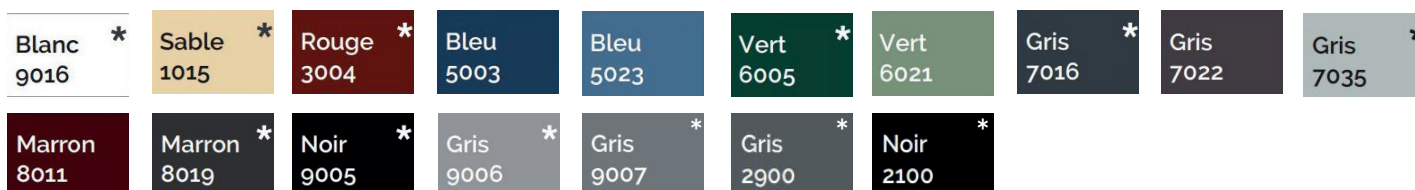

ALLEGRO TABLEAU ET TRADI (coulisses et lames finales)

Teintes satinées

Teintes sablées

Teintes métallisées

LAMES DE TABLIER ALUMINIUM 8x40

Tous les coloris marqués d'une * sont disponibles en lames de 11x50

LAMES DE TABLIER PVC 8x40 ou 11x50

LAMES DE TABLIER ALUMINIUM A FAIBLE EMISSIVITE (seulement sur lames 8x40 et soumises à plus-value)

Tous ces coloris sont disponibles au prix du blanc.
D'autres RAL hors standard sont disponibles sur demande.