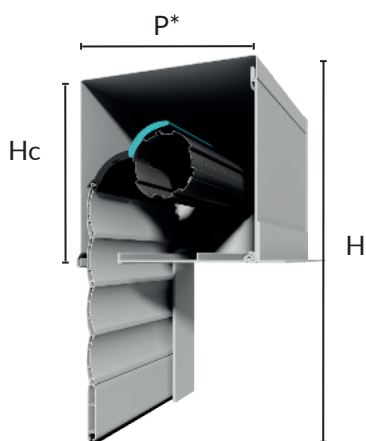

Le Protherma est un coffre extérieur en aluminium avec accès par la sous-face. Il est utilisable dans plusieurs applications :

- Pour maçonnerie traditionnelle avec enduit
- Pour maisons à ossatures bois
- Pour le neuf et la rénovation

Il est également possible de complètement le masquer grâce à la finition extérieure pour conserver l'authenticité et l'identité de votre maison.

Le coffre est équipé d'une cornière extérieure de 25mm en standard et il est possible de rajouter en option une plaque à enduire de 8mm.