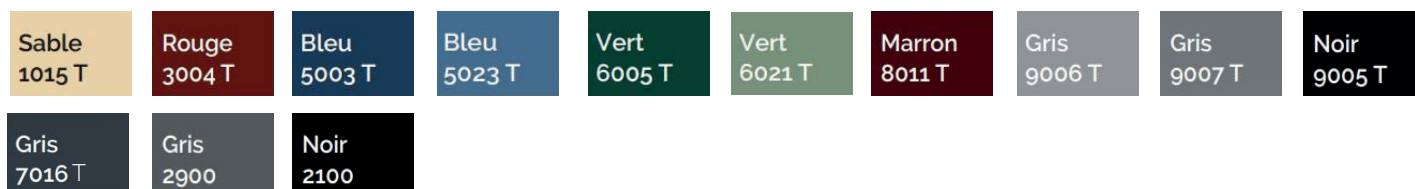

Blanc 9016	Sable 1015	Rouge 3004	Gris 7016	Marron 8019	Golden Oak
---------------	---------------	---------------	--------------	----------------	---------------

Tous ces coloris sont disponibles au prix du blanc.
D'autres RAL hors standard sont disponibles sur demande.

ALLEGRO TABLEAU ET TRADI (coulisses et lames finales)

Teintes satinées

Teintes sablées

Teintes métallisées

LAMES DE TABLIER ALUMINIUM 8x40

Tous les coloris marqués d'une * sont disponibles en lames de 11x50