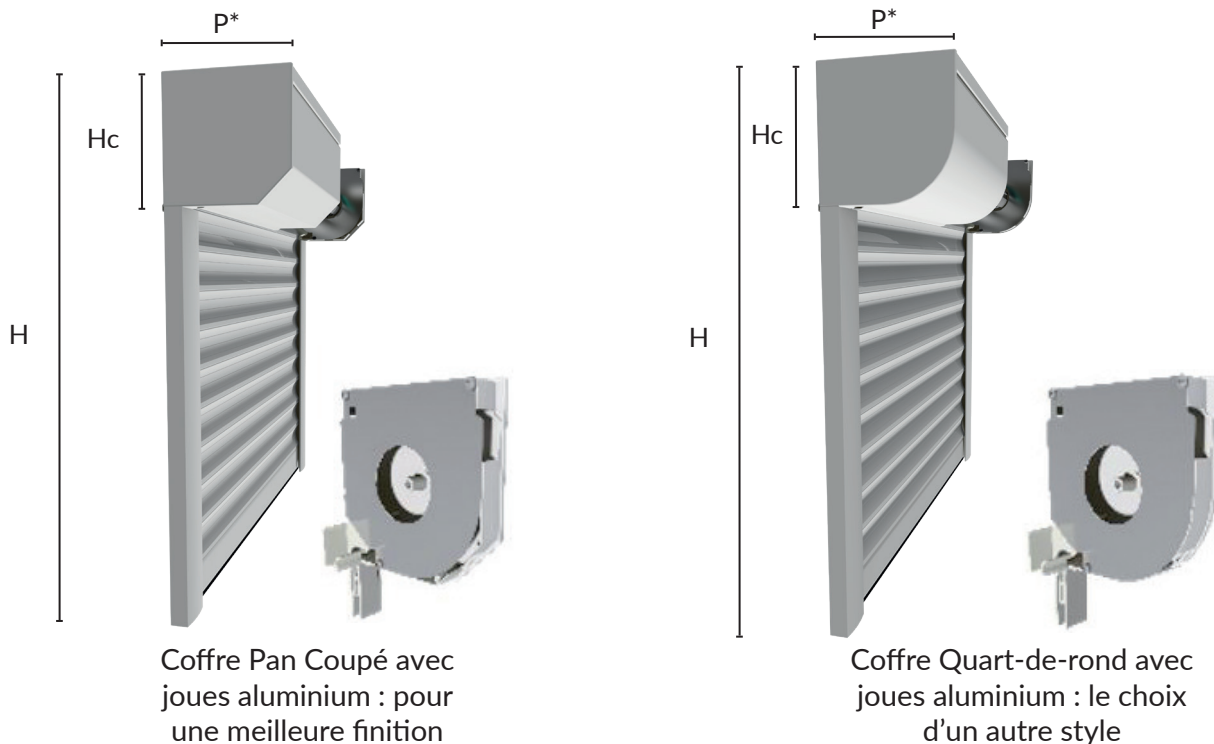

Ce volet pour la rénovation est conçu pour équiper les fenêtres et autres ouvertures de bâtiments existants. Placé sous le linteau et dans l'épaisseur du mur, il s'intègre à la façade selon le design que vous aurez choisi.

2 VERSIONS DIFFÉRENTES :

5 HAUTEURS DE COFFRE

Hauteur maximale H coffre compris	Hc = 137	Hc = 150	Hc = 165	Hc = 180	Hc = 205
Tablier PVC 8x40 (Largeur maximale = 1600mm)	1500	2100	2600	3100	-
Tablier PVC 11x50 (Largeur maximale = 2400mm)	1100	1400	2300	2800	-
Tablier Alu 8x40 (Largeur maximale = 3000mm)	1500	2100	2500	3200	-
Tablier Alu 11x50 (Largeur maximale = 4000mm)	1100	1300	1700	2300	2800

* La profondeur P est toujours égale à la hauteur Hc pour le coffre Allegro Réno