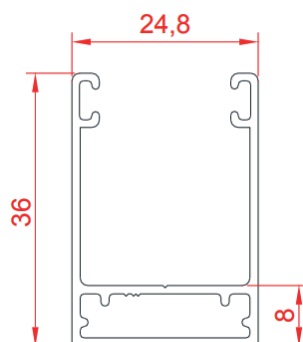

2 VERSIONS DIFFÉRENTES :

5 HAUTEURS DE COFFRE

Hauteur maximale H coffre compris	Hc = 137	Hc = 150	Hc = 165	Hc = 180	Hc = 205
Tablier PVC 8x40 (Largeur maximale = 1600mm)	1500	2100	2600	3100	-
Tablier PVC 11x50 (Largeur maximale = 2400mm)	1100	1400	2300	2800	-
Tablier Alu 8x40 (Largeur maximale = 3000mm)	1500	2100	2500	3200	-
Tablier Alu 11x50 (Largeur maximale = 4000mm)	1100	1300	1700	2300	2800

5 TAILLES DE JOUES

Hauteur maximale H (sous coffre)	Hj = 137	Hj = 150	Hj = 165	Hj = 180	Hj = 205
Tablier PVC 8x40 (Largeur maximale = 1600mm)	1550	2050	2650	3150	-
Tablier PVC 11x50 (Largeur maximale = 2400mm)	1050	1450	-	2250	2850
Tablier Alu 8x40 (Largeur maximale = 3000mm)	1550	2050	2550	3250	-
Tablier Alu 11x50 (Largeur maximale = 4000mm)	1050	1350	1650	2250	2750

LAMES DE TABLIER PVC 8x40 ou 11x50

LAMES DE TABLIER ALUMINIUM A FAIBLE EMISSIVITE (seulement sur lames 8x40 et soumises à plus-value)

Tous ces coloris sont disponibles au prix du blanc.
D'autres RAL hors standard sont disponibles sur demande.

Sa coulisse réduite permet notamment de réduire au maximum le clair de jour.

Coulisse réduite de l'Allegro Tradi

DIMENSIONS MAXIMALES

Dimensions maximales par tablier	Hauteur maximale (sous coffre)	Largeur maximale
Tablier PVC 11x50	3150	2400
Tablier Alu 8x40	3150	entre 2300 et 3000 (selon hauteur)
Tablier Alu 11x50	3150	4000