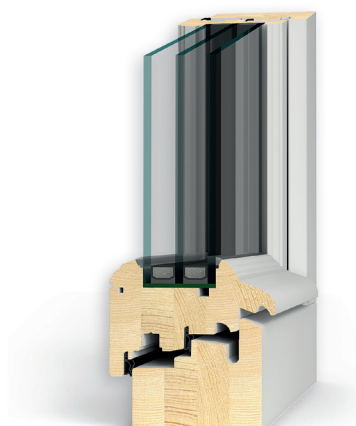

# Couval **SECURA 92** - Menuiseries bois Intemporelles à recouvrement

Labélisée Menuiseries 21, la gamme bois SECURA 92 est fabriquée par la menuiserie COUVAL, certifiée PEFC, dans notre usine à Rupt-sur-Moselle (88).

SECURA 92 mm TRADI

SECURA 92 mm EURO

Informations techniques de notre gamme SECURA :

- Menuiserie à frappe avec dormant et ouvrant de 92 mm
- 2 joints d'étanchéité périphériques sur ouvrant et 1 joint "pare-tempête" vertical
- Version traditionnelle (nez et jet d'eau en bois) ou EURO (nez et protection de joue en aluminium)
- Crémone et gâches TITAN IP garantissant un premier niveau anti-effraction
- Ferrage par paliers oscillo-battant de série
- Large possibilité de formes : anse de panier, arc surbaissé ou plein cintre