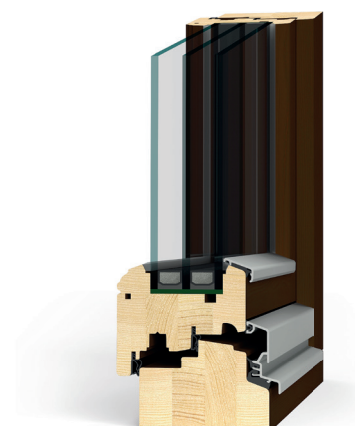

# Couval **SECURA 92** - Menuiseries bois Intemporelles à recouvrement

Labélisée Menuiseries 21, la gamme bois SECURA 92 est fabriquée par la menuiserie COUVAL, certifiée PEFC, dans notre usine à Rupt-sur-Moselle (88).

SECURA 92 mm TRADI

SECURA 92 mm EURO

Informations techniques de notre gamme SECURA :

- Menuiserie à frappe avec dormant et ouvrant de 92 mm
- 2 joints d'étanchéité périphériques sur ouvrant et 1 joint "pare-tempête" vertical
- Version traditionnelle (nez et jet d'eau en bois) ou EURO (nez et protection de joue en aluminium)
- Crémone et gâches TITAN IP garantissant un premier niveau anti-effraction
- Ferrage par paliers oscillo-battant de série
- Large possibilité de formes : anse de panier, arc surbaissé ou plein cintre