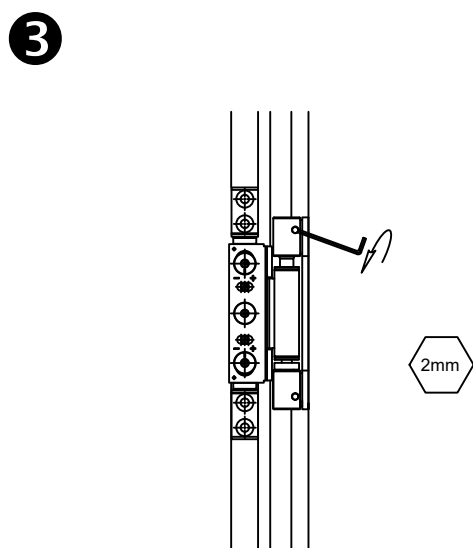

Dégondage de la porte

Notice de montage - Système Dynamic 3DN

Outils :  2 mm  4 mm

Fin

Engondage de la porte

Notice de montage - Système Dynamic 3DN

Outils :

1

2

Cales de jeu adaptées

3

4

5

6

Fin

Guide de montage,
démontage et réglage
de la Dynamic 3DN