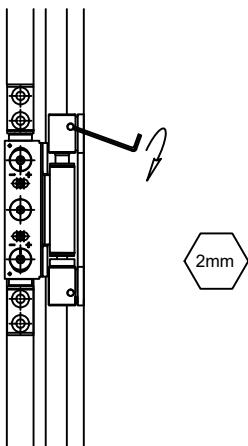

Dégondage de la porte

Notice de montage - Système Dynamic 3DN

Outils :  2 mm  4 mm

Fin

Engondage de la porte

Notice de montage - Système Dynamic 3DN

Outils :

1

2

Cales de jeu adaptées

3

4

5

6

Fin

Guide de montage,
démontage et réglage
de la Dynamic 3DN