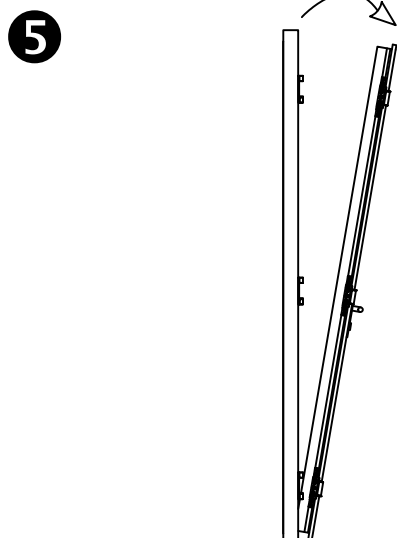

Dégondage de la porte

Notice de montage - Système Dynamic 3DN

Outils :  2 mm  4 mm

Fin

Engondage de la porte

Notice de montage - Système Dynamic 3DN

Outils :

1

2

Cales de jeu adaptées

3

4

5

6

Fin

Guide de montage,
démontage et réglage
de la Dynamic 3DN