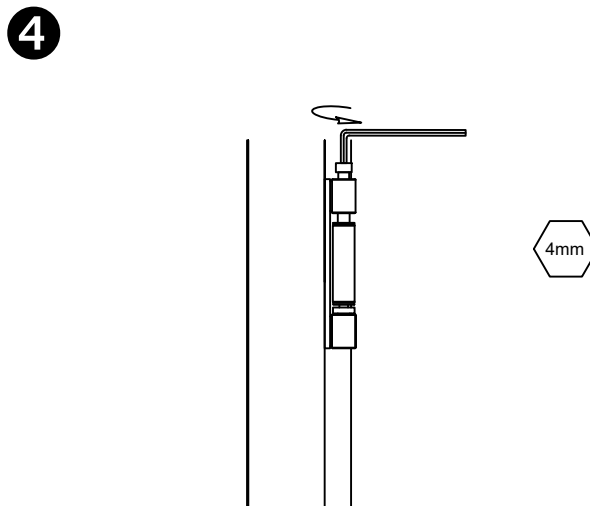

Dégondage de la porte

Notice de montage - Système Dynamic 3DN

Outils :  2 mm  4 mm

Fin

Engondage de la porte

Notice de montage - Système Dynamic 3DN

Outils :

1