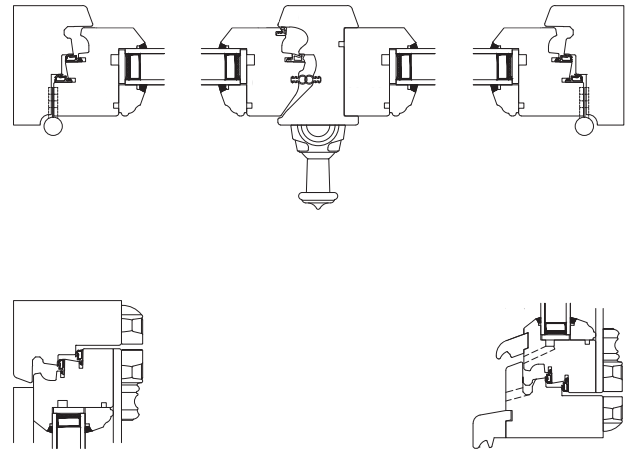

La gamme bois CROISEE 1900 est fabriquée par la menuiserie COUVAL, dans notre usine à Rupt-sur-Moselle (88).

Informations techniques de notre gamme Croisée 1900 :

- Dormant de 92 mm et ouvrant de 68 mm
- 2 joints d'étanchéité périphériques sur ouvrant
- 3 barrières d'étanchéité sur battement central
- Crémone véritable
- Paumelles entaillées
- Releveur de vantail de série
- Vitrage de 28 mm à 36 mm
- 3 designs de profils au choix
- Large possibilité de formes : anse de panier, arc surbaissé ou plein cintre