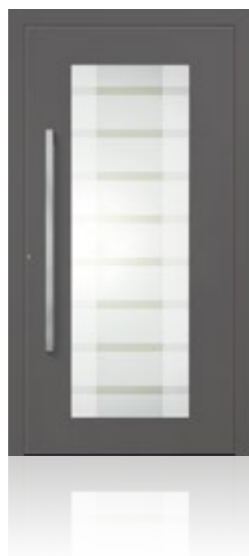

Consis

DESIGN: rahe + rahe