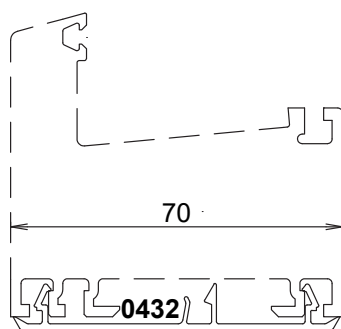

PROFILÉ 0432 GAMME PVC MASTER / TENDANCE

Chers clients, chers collaborateurs,

Nous vous informons que le profilé **0432 de la gamme Master/Tendance** (voir coupe ci-dessous) n'est désormais plus disponible en coloris crème teinté masse.