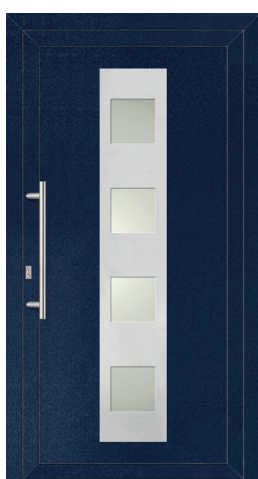

ALUNOX

EN PVC FINITION ALUNOX À L'EXTÉRIEUR

Ivis
4 zones vitrées / verre clair plan
Réf. T45